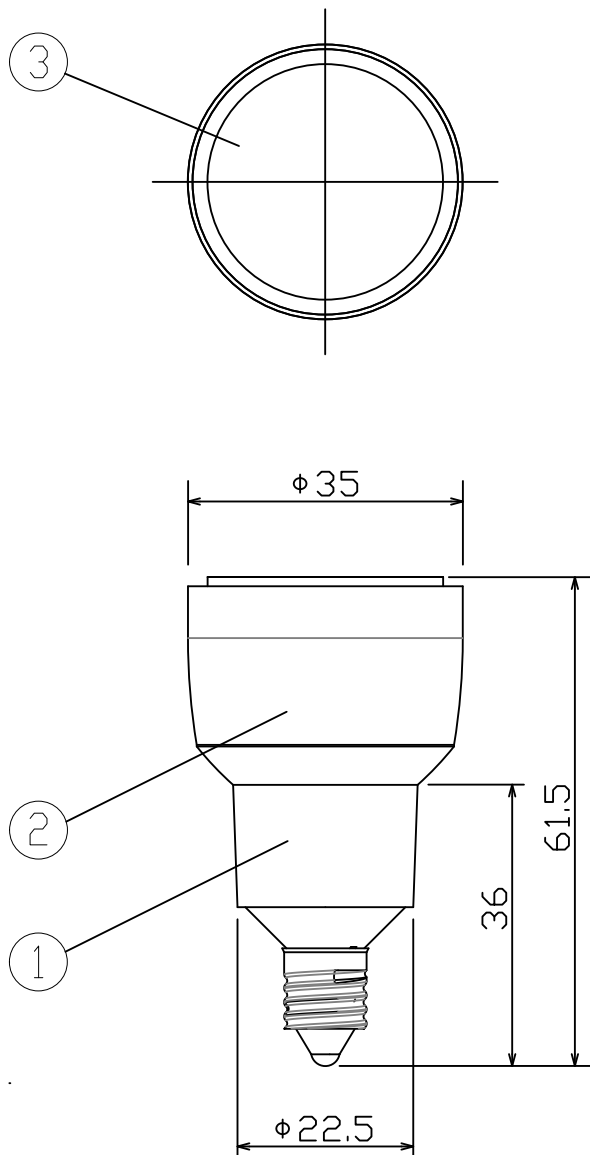

姿図

⚠ 安全に関するご注意

- 非常照明器具、誘導灯器具、水銀灯、HID器具、断熱材施工器具などでは絶対に使用しないでください。
(適合表示器具を除く)(破損・発煙の原因)
- 取り付け、取り外しや器具清掃の時は必ず電源を切ってください。
(感電の原因)
- 紙や布などの燃えやすいものに近づけないで下さい。(火災の原因)
- ランプはソケットに確実に取り付けして下さい。(落下の原因)
(火傷の原因)
- 物をぶついたり、傷をついたり、強い力をかけないでください。
(破損・ケガの原因)
- 水滴のかかる状態や湿度の高いところで使用しないでください。
(破損・故障の原因)
- このランプは必ず交流電源100V(50Hz/60Hz)でご使用ください。
直流電源では使用しないでください。
- ランプ周囲温度が40℃を超える場所では使用しないでください。
- 密閉型または密閉に近い器具では温度上昇が大きくなり寿命が短くなるので使用しないでください。(適合表示器具を除く)
- 点灯中のランプを直視し続けしないでください。(目を傷める原因)
- 使用器具の種類によって寸法的、熱的、その他の状況により使用出来ない場合があります。
- 人感スイッチなど自動点滅装置や遅れスイッチなどには使用出来ない場合があります。

| | |
|---------------------|-----------|
| 定格光束 | 355 lm |
| LED照明器具の固有エネルギー消費効率 | 82.5 lm/W |
| LEDモジュール寿命 | 40,000 h |

| No. | 部品名 | 材質 | 備考 | 機能 | 特記事項 |
|-----|--------|----------|------|--|---------------------------------------|
| 7 | | | | 取付場所 | 1/2照度角 48° ビーム角 56° 中心光度 400cd |
| 6 | | | | 電源接続 | |
| 5 | | | | 消費電力 | 調光可能 5%~100% LED専用調光器をご使用 ください。 |
| 4 | | | | 電気容量 | |
| 3 | レンズ | ポリカーボネイト | 透明 | 適合ランプ 付・別売 DECO-S 35C LDR4L-W-E11/D/S11562792 演色性 Ra92 電球色 (2700K) □金 E11 | |
| 2 | ヒートシンク | アルミダイカスト | シルバー | | |
| 1 | 本体 | ポリカーボネイト | 白 | | |
| | | | | 器具重量 | 約 0.1 Kg |