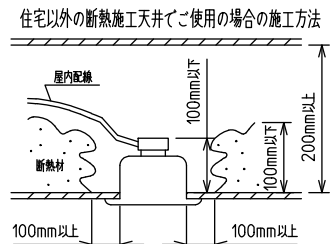

⚠ 安全に関するご注意

- この器具は単体では使用できません。仕様図または取扱説明書に従って適正な組み合わせでご使用ください。落下・感電・火災の原因になります。
- この器具は、住宅の断熱施工天井にはご使用できません。
- ロックウール等のやわらかい天井には取り付けしないでください。天井破損・落下の原因になります。
- ガス機器等の温度の高くなるものの上に取り付けしないでください。火災の原因になります。
- この器具は、一般通常環境の屋内天井埋込吊下げ専用器具です。一般通常環境以外の所、傾斜天井・屋外・湿気の多い所・水気のかかる所・壁面・床面では使用しないでください。落下・感電・火災の原因になります。
- 断熱施工の天井内に使用する場合は、器具と断熱材・防音材・造営材等は下図のような空間を設けて施工してください。誤った施工をしますと、火災の原因になります。屋内配線は、断熱材・防音材の上側にくるようにしてください。
- この器具はホルト取付専用器具です。必ずホルトにより、補強材のある位置に取り付けてください。落下の原因になります。
- 電源電圧は、定格電圧±6%内でご使用ください。感電・火災の原因になります。
- LEDにはバラツキがあり、同一型番であっても商品ごとに発光色明るさ・点灯時間(始動時間)が異なる場合があります。
- 被照射面とは0.1m以上離してください。過熱による火災の原因になります。

定格光束	2590 lm
LED照明器具の固有エネルギー消費効率	80.9 lm/W
LED光源寿命	40000時間

No.	部品名	材質	備考	機能	一般用	特記事項
7				取付場所	屋内 天井埋込専用	吊高さ調整可能 (全長500mm-1500mm) 調光可能・専用調光器別売 (5%-100%) 専用パーツ別売 電源供給側吊パーツ(LZA-93277) 端部用吊パーツ(LZA-93279)
6				電源接続	送り付端子台(アース付)	
5				消費電力	32 W 定格電圧 100/200 V	
4	カバー	アクリル	乳白	電気容量	32/33 VA	
3	サイドパネル	ポリプロピレン	グレー	LED付 交換不可	LED 32W 演色性 Ra83 電球色(2700K)	スイッチ無し
2	側板	ポリプロピレン	グレー			
1	本体	アルミ型材	シルバーアルマイト	器具重量	約 1.4 kg	谷口 藤山 ②