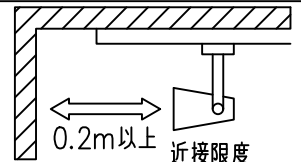

定格光束	1050Lm
LED照明器具の固有エネルギー消費効率	45.2Lm/W
LED光源寿命	40000時間

⚠ 安全に関するご注意

- この器具は、一般通常環境の屋内配線ダクト取付専用器具です。一般通常環境以外の所、傾斜天井、屋外、湿気の多い所、水気のかかる所、壁面、床面では使用しないでください。落下・感電・火災の原因になります。
- 電源電圧は、器具銘板に記載されている定格電圧±6%内でご使用下さい。感電・火災の原因になります。
- 単体では使用できません。器具本体表示または、説明書に従って適正な組み合わせでご使用ください。落下・感電・火災の原因になります。
- ガス機器等の温度の高くなるものに取り付けしないでください。火災の原因になります。
- LEDにはバラツキがあり、同一型番であっても商品ごとに発光色、明るさ、点灯時間（始動時間）が異なる場合があります。
- 被照射面までの距離は器具本体表示または説明書に従って0.2m以上離して施工してください。被照射物の変質・変色または火災の原因になります。

				機能 一般用			特記事項 1/2照度角 30° 制御レンズ付 調光可能 (1%~100%) 調光器別売 スイッチ無し
				取付場所	屋内 ルミライン取付専用		
				電源接続	ルミライン用プラグ		
5	レンズ	アクリル	透明	消費電力	23.2 W	定格電圧 100 V	
4	本体	アルミダイカスト	黒塗装	電気容量	39VA		
3	ヒートシンクカバー	ポリカーボネート	黒塗装	LED 付 交換不可	LED23.2W 演色性 Ra98 Q+ 4000K		
2	アーム	アルミダイカスト	黒塗装				
1	電源ケース	ポリカーボネイト	黒				
No.	部品名	材質	備考	器具重量	約 0.7 kg		鹿毛 狩野 ③