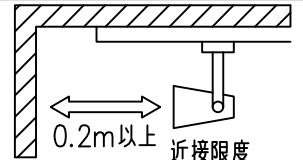

				機能 一般用			特記事項 1/2照度角 13° 制御レンズ付 調光可能 (1%~100%) 調光器別売
				取付場所	屋内 ルミライン取付専用		
				電源接続	ルミライン用プラグ		
5	レンズ	アクリル	透明	消費電力	23.2 W	定格電圧 100 V	
4	本体	アルミダイカスト	白塗装(ホワイト93)	電気容量	39VA		
3	ヒートシンクカバー	ポリカーボネート	白	LED付 交換不可	LED23.2W 演色性 Ra93 電球色 (2700K)		
2	アーム	アルミダイカスト	白塗装(ホワイト93)		スイッチ無し		
1	電源ケース	ポリカーボネート	白				
No.	部品名	材質	備考	器具重量	約 0.7 kg		鹿毛 狩野 ④