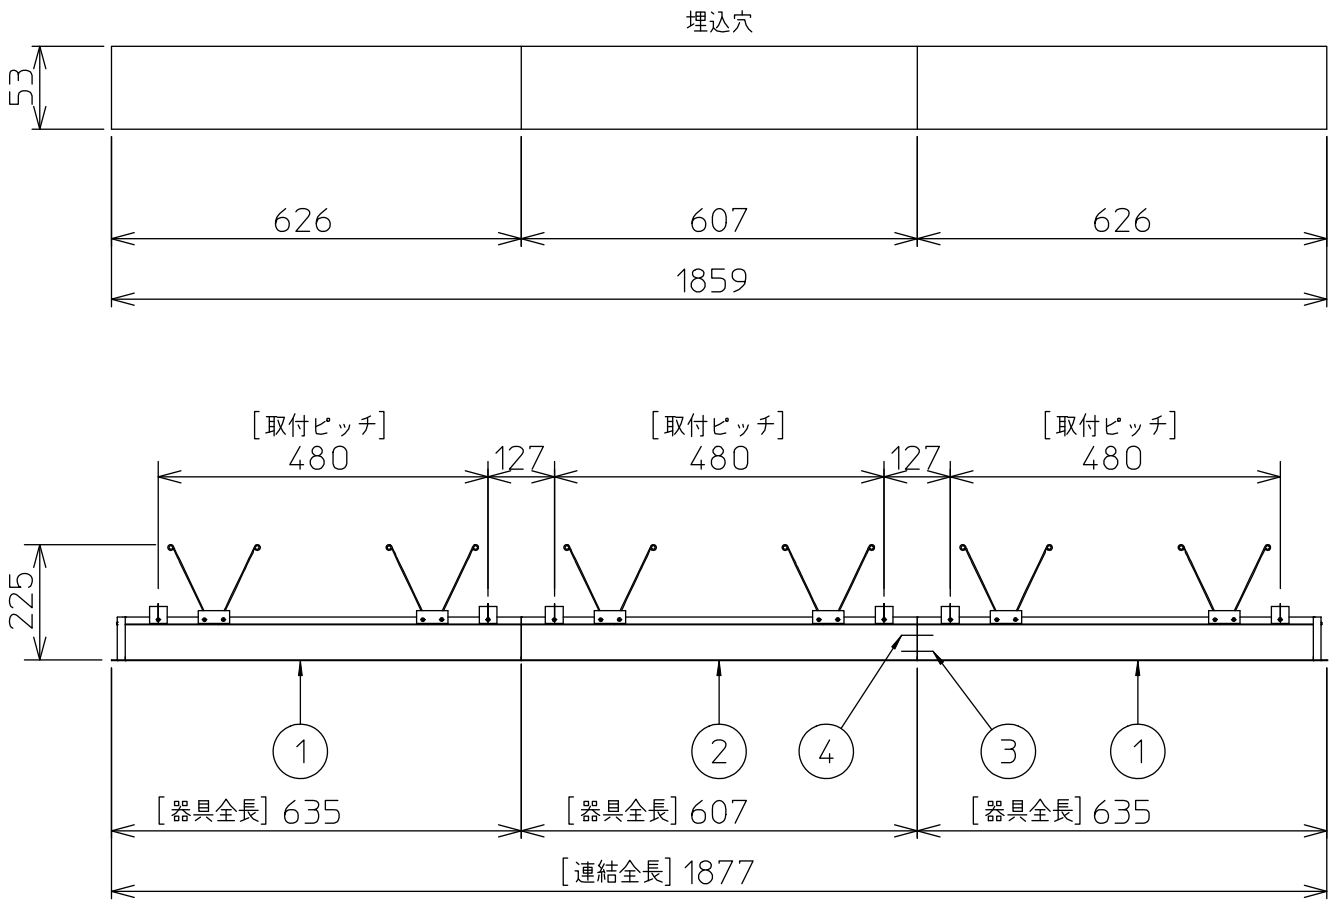

定格光束	1830 lm
LED照明器具の固有エネルギー消費効率	83.1 lm/W
LED光源寿命	40000時間

本図面は2枚で1組です。 (1/2)

No.	部品名	材質	備考	機能	一般用	特記事項
7				取付場所	屋内 天井埋込専用	連結(端部) 調光可能 専用調光器別売 (5%-100%) 専用パーツ別売 電源接続ケーブル(LZA-93287) 信号線接続ケーブル(LZA-93288) 最大接続容量 400VA (100V時) 700VA (200V時)
6	信号線コネクタ	66ナイロン	SLコネクタ	電源接続	送り付端子台(アース付)	
5	電源コネクタ	66ナイロン	YLコネクタ	消費電力	22 W 定格電圧 100/200 V	
4	カバー	アクリル	乳白	電気容量	22/23 VA	
3	本体	アルミ型材	シルバーアルマイト	LED付 交換不可	LED 22W 演色性 Ra83 白色(4000K)	
2	埋込フレーム側板	アルミダイカスト	グレー			
1	埋込フレーム	アルミ型材	シルバーアルマイト			
No.	部品名	材質	備考	器具重量	約 1.2 kg	谷口 藤山 (2)

連結例

※…L600タイプを3連結する場合

埋込形 PWM 連結例

他の器具の組合せは、各型番の仕様図の埋込穴、全長、取付ピッチをご参照ください。

①	本体・連結(端部)	LZY-93263WS	2台	③	電源接続ケーブル	LZA-93287	1台
②	本体・連結(中間)	LZY-93264WS	1台	④	信号線接続ケーブル	LZA-93288	1台