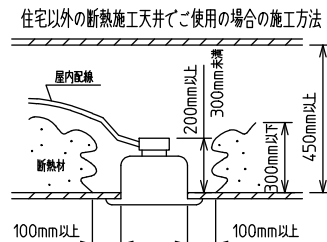

**⚠ 安全に関するご注意**

- この器具は、住宅の断熱施工天井にはご使用できません。
- ロックウール等のやわらかい天井には取り付けないでください。天井破損・落下の原因になります。
- ガス機器等の温度の高くなるものの上に取り付けないでください。火災の原因になります。
- この器具は、一般通常環境の屋内天井埋込専用器具です。一般通常環境以外の所、傾斜天井・屋外・湿気が多い所・水気のかかる所・壁面・床面では使用しないでください。落下・感電・火災の原因になります。
- 断熱施工の天井内に使用する場合は、器具と断熱材・防音材・造音材等は下図のような空間を設けて施工してください。誤った施工をしますと、火災の原因になります。屋内配線は、断熱材・防音材の上側にするようにしてください。
- この器具はボルト取付専用器具です。必ずボルトにより、補強材のある位置に取り付けてください。落下の原因になります。
- 電源電圧は、定格電圧±6%内でご使用ください。感電・火災の原因になります。
- LEDにはバラツキがあり、同一型番であっても商品ごとに発光色明るさ・点灯時間(始動時間)が異なる場合があります。
- 被照射面とは0.1m以上離してください。過熱による火災の原因になります。

定格光束	1830 lm
LED照明器具の固有エネルギー消費効率	83.1 lm/W
LED光源寿命	40000時間

本図面は2枚で1組です。 (1/2)

No.	部品名	材質	備考	機能	一般用	特記事項
7				取付場所	屋内 天井埋込専用	連結(端部) 調光可能 専用調光器別売 (5%-100%) 専用パーツ別売 電源接続ケーブル(LZA-93287) 信号線接続ケーブル(LZA-93288) 最大接続容量 400VA (100V時) 700VA (200V時)
6	信号線コネクタ	66ナイロン	SLコネクタ	電源接続	送り付端子台(アース付)	
5	電源コネクタ	66ナイロン	YLコネクタ	消費電力	22 W 定格電圧 100/200 V	
4	カバー	アクリル	乳白	電気容量	22/23 VA	
3	本体	アルミ型材	シルバーアルマイト	LED付 交換不可	LED 22W 演色性 Ra83 白色(4000K)	
2	埋込フレーム側板	アルミダイカスト	グレー			
1	埋込フレーム	アルミ型材	シルバーアルマイト			
No.	部品名	材質	備考	器具重量	約 1.2 kg	谷口 藤山 (2)