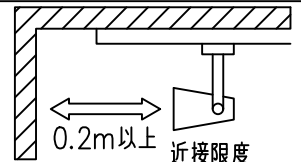

定格光束	730Lm
LED照明器具の固有エネルギー消費効率	51.4Lm/W
LED光源寿命	40000時間

⚠ 安全に関するご注意

- この器具は、一般通常環境の屋内配線ダクト取付専用器具です。一般通常環境以外の所、傾斜天井、屋外、湿気の多い所、水気のかかる所、壁面、床面では使用しないでください。落下・感電・火災の原因になります。
- 電源電圧は、器具銘板に記載されている定格電圧±6%内でご使用下さい。感電・火災の原因になります。
- 単体では使用できません。器具本体表示または、説明書に従って適正な組み合わせでご使用ください。落下・感電・火災の原因になります。
- ガス機器等の温度の高くなるものに取り付けしないでください。火災の原因になります。
- LEDにはバツキがあり、同一型番であっても商品ごとに発光色、明るさ、点灯時間（始動時間）が異なる場合があります。
- 被照射面までの距離は器具本体表示または説明書に従って0.2m以上離して施工してください。被照射物の変質・変色または火災の原因になります。

				機能 一般用			特記事項 1/2照度角 19° 制御レンズ付 調光可能 (1%~100%) 調光器別売
				取付場所	屋内 ルミライン取付専用		
				電源接続	ルミライン用プラグ		
5	レンズ	アクリル	透明	消費電力	14.2 W	定格電圧 100 V	
4	本体	アルミダイカスト	白塗装(ホワイト93)	電気容量	24VA		
3	ヒートシンクカバー	ポリカーボネート	白	LED 付 交換不可	LED14.2W 演色性 Ra98 Q+ 2700K		
2	アーム	アルミダイカスト	白塗装(ホワイト93)		スイッチ無し		
1	電源ケース	ポリカーボネート	白				
No.	部品名	材質	備考	器具重量	約 0.7 kg		鹿毛 狩野 ③