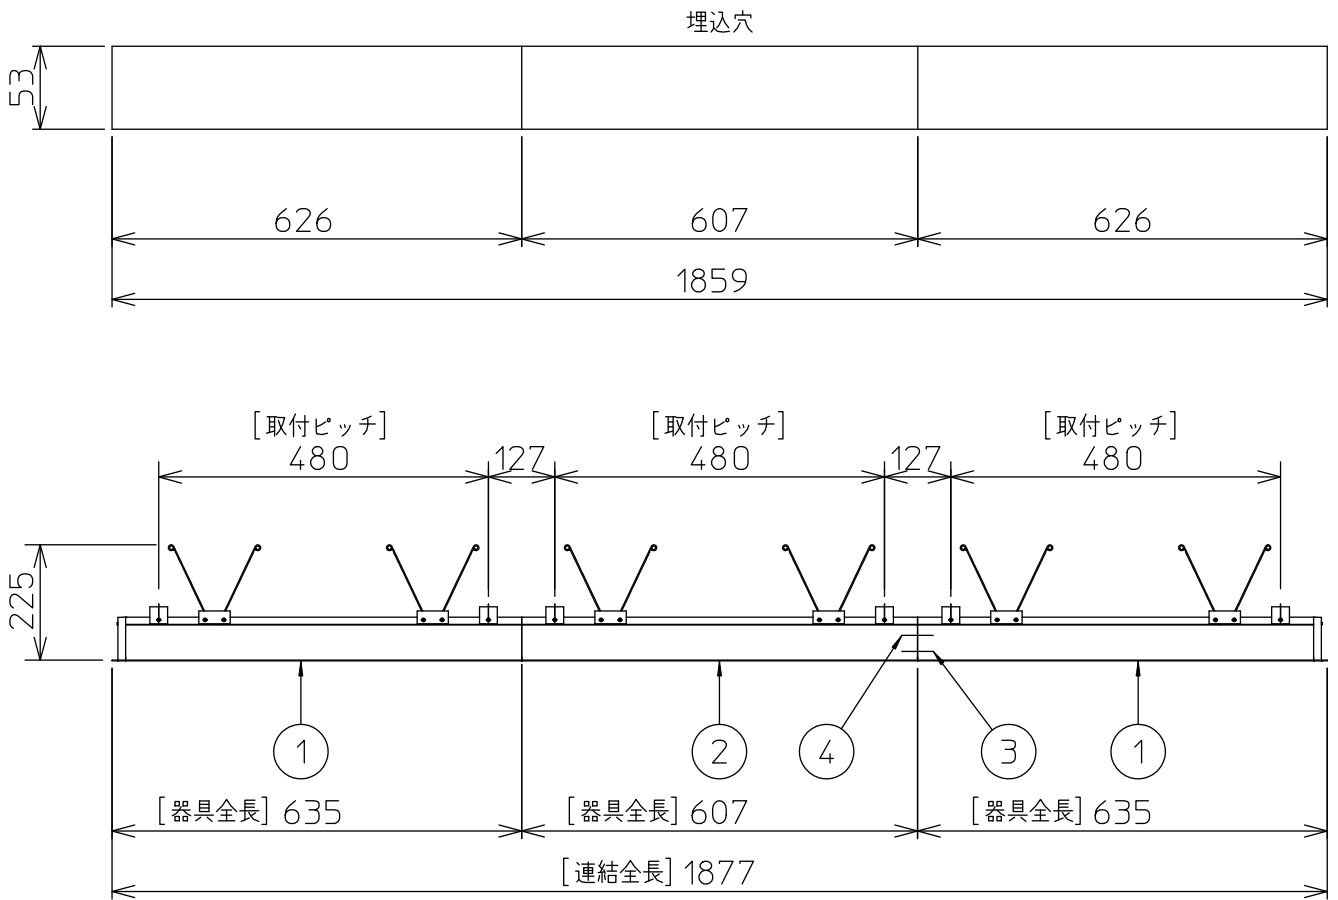

定格光束	5800 lm
固有エネルギー消費効率	90.6 lm/W
光束維持時間	40000時間

本図面は2枚で1組です。 (1/2)

No.	部品名	材質	備考	機能	一般用	特記事項
7				取付場所	屋内 天井埋込専用	連結(端部) 調光可能 専用調光器別売 (5%-100%) 専用パーツ別売 電源接続ケーブル(LZA-93287) 信号線接続ケーブル(LZA-93288) 最大接続容量 400VA (100V時) 700VA (200V時)
6	信号線コネクタ	66ナイロン	SLコネクタ	電源接続	送り付端子台(アース付)	
5	電源コネクタ	66ナイロン	YLコネクタ	定格消費電力	64 W 定格電圧 100/200 V	
4	カバー	アクリル	乳白	電気容量	64/66 VA	
3	本体	アルミ型材	シルバーアルマイト	LED付 交換不可	LED 64W 演色性 Ra83 昼白色(5000K)	
2	埋込フレーム側板	アルミダイカスト	グレー			
1	埋込フレーム	アルミ型材	シルバーアルマイト			
				器具質量	約 6.0 kg	スイッチ無し
						谷口 藤山 ③

連結例

※…L600タイプを3連結する場合

埋込形 PWM 連結例

他の器具の組合せは、各型番の仕様図の埋込穴、全長、取付ピッチをご参照ください。

①	本体・連結(端部)	LZY-93263WS	2台	③	電源接続ケーブル	LZA-93287	1台
②	本体・連結(中間)	LZY-93264WS	1台	④	信号線接続ケーブル	LZA-93288	1台

②/2 本図面は2枚で1組です。

谷口 藤山 ③