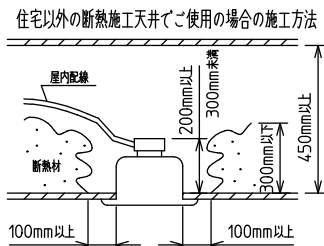

⚠️ 安全に関するご注意

- この器具は、住宅の断熱施工天井にはご使用できません。
- ロックウール等のやわらかい天井には取り付けないでください。天井破損・落下の原因になります。
- ガス機器等の温度の高くなるものの上に取り付けないでください。火災の原因になります。
- この器具は、一般通常環境の屋内天井埋込専用器具です。一般通常環境以外の所、傾斜天井・屋外・湿気が多い所・水気のかかる所・壁面・床面では使用しないでください。落下・感電・火災の原因になります。
- 断熱施工の天井内に使用する場合は、器具と断熱材・防音材・造音材等は下図のような空間を設けて施工してください。誤った施工をしますと、火災の原因になります。屋内配線は、断熱材・防音材の上側にするようにしてください。
- この器具はボルト取付専用器具です。必ずボルトにより、補強材のある位置に取り付けてください。落下の原因になります。
- 電源電圧は、定格電圧±6%内でご使用ください。感電・火災の原因になります。
- LEDにはバラツキがあり、同一型番であっても商品ごとに発光色明るさ・点灯時間(始動時間)が異なる場合があります。
- 被照射面とは0.1m以上離してください。過熱による火災の原因になります。
- この器具はPWM電源を2台搭載していますので、PWM調光器への接続台数計算は2台として計算してください。火災・器具故障の原因となります。

定格光束	5800 lm
固有エネルギー消費効率	90.6 lm/W
光束維持時間	40000時間

本図面は2枚で1組です。 (1/2)

No.	部品名	材質	備考	機能	一般用	特記事項
7				取付場所	屋内 天井埋込専用	連結(端部) 調光可能 専用調光器別売 (5%-100%) 専用パーツ別売 電源接続ケーブル(LZA-93287) 信号線接続ケーブル(LZA-93288) 最大接続容量 400VA (100V時) 700VA (200V時)
6	信号線コネクタ	66ナイロン	SLコネクタ	電源接続	送り付端子台(アース付)	
5	電源コネクタ	66ナイロン	YLコネクタ	定格消費電力	64 W 定格電圧 100/200 V	
4	カバー	アクリル	乳白	電気容量	64/66 VA	
3	本体	アルミ型材	シルバーアルマイト	LED付 交換不可	LED 64W 演色性 Ra83 昼白色(5000K)	
2	埋込フレーム側板	アルミダイカスト	グレー			
1	埋込フレーム	アルミ型材	シルバーアルマイト			
				器具質量	約 6.0 kg	スイッチ無し
						谷口 藤山 ③