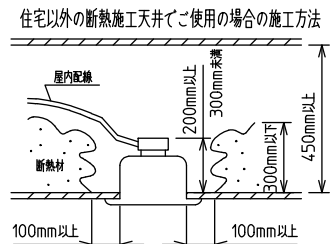

⚠ 安全に関するご注意

- この器具は、住宅の断熱施工天井にはご使用できません。
- ロックウール等のやわらかい天井には取り付けないでください。天井破損・落下の原因になります。
- ガス機器等の温度の高くなるものの上に取り付けないでください。火災の原因になります。
- この器具は、一般通常環境の屋内天井埋込専用器具です。一般通常環境以外の所、傾斜天井・屋外・湿気の多い所・水気のかかる所・壁面・床面では使用しないでください。落下・感電・火災の原因になります。
- 断熱施工の天井内に使用する場合は、器具と断熱材・防音材・造営材等は下図のような空間を設けて施工してください。誤った施工をしますと、火災の原因になります。屋内配線は、断熱材・防音材の上側にくるようにしてください。
- この器具はボルト取付専用器具です。必ずボルトにより、補強材のある位置に取り付けてください。落下の原因になります。
- 電源電圧は、定格電圧±6%内でご使用ください。感電・火災の原因になります。
- LEDにはバラツキがあり、同一型番であっても商品ごとに発光色明るさ・点灯時間(始動時間)が異なる場合があります。
- 被照射面とは0.1m以上離してください。過熱による火災の原因になります。

定格光束	5800 lm
LED照明器具の固有エネルギー消費効率	90.6 lm/W
LED光源寿命	40000時間

本図面は2枚で1組です。 (1/2)

No.	部品名	材質	備考	機能	一般用	特記事項
7				取付場所	屋内 天井埋込専用	連結(端部) 調光可能 専用調光器別売 (5%-100%) 専用パーツ別売 電源接続ケーブル(LZA-93287) 信号線接続ケーブル(LZA-93288) 最大接続容量 400VA (100V時) 700VA (200V時)
6	信号線コネクタ	66ナイロン	SLコネクタ	電源接続	送り付端子台(アース付)	
5	電源コネクタ	66ナイロン	YLコネクタ	消費電力	64 W 定格電圧 100/200 V	
4	カバー	アクリル	乳白	電気容量	64/66 VA	
3	本体	アルミ型材	シルバーアルマイト	LED付 交換不可	LED 64W 演色性 Ra83 昼白色(5000K)	
2	埋込フレーム側板	アルミダイカスト	グレー			
1	埋込フレーム	アルミ型材	シルバーアルマイト			
	器具重量				約 6.0 kg	谷口 藤山 (2)