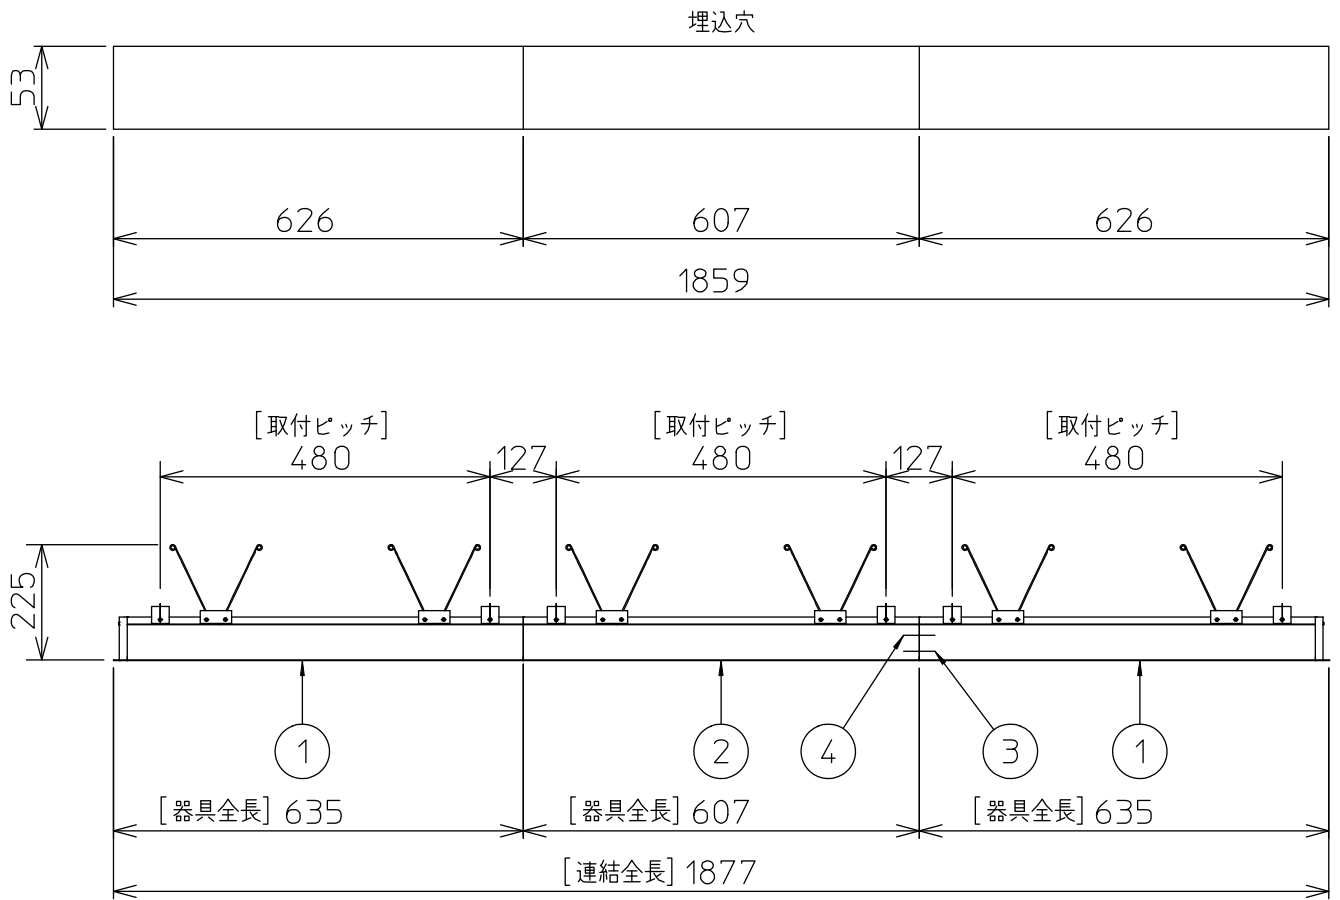

定格光束	5800 lm
LED照明器具の固有エネルギー消費効率	90.6 lm/W
LED光源寿命	40000時間

本図面は2枚で1組です。 (1/2)

No.	部品名	材質	備考	機能	一般用	特記事項
7				取付場所	屋内 天井埋込専用	連結(端部) 調光可能 専用調光器別売 (5%-100%) 専用パーツ別売 電源接続ケーブル(LZA-93287) 信号線接続ケーブル(LZA-93288) 最大接続容量 400VA (100V時) 700VA (200V時)
6	信号線コネクタ	66ナイロン	SLコネクタ	電源接続	送り付端子台(アース付)	
5	電源コネクタ	66ナイロン	YLコネクタ	消費電力	64 W 定格電圧 100/200 V	
4	カバー	アクリル	乳白	電気容量	64/66 VA	
3	本体	アルミ型材	シルバーアルマイト	LED付 交換不可	LED 64W 演色性 Ra83 昼白色(5000K)	
2	埋込フレーム側板	アルミダイカスト	グレー			
1	埋込フレーム	アルミ型材	シルバーアルマイト			
	器具重量				約 6.0 kg	谷口 藤山 (2)

連結例

※…L600タイプを3連結する場合

埋込形 PWM 連結例

他の器具の組合せは、各型番の仕様図の埋込穴、全長、取付ピッチをご参照ください。

①	本体・連結(端部)	LZY-93263WS	2台	③	電源接続ケーブル	LZA-93287	1台
②	本体・連結(中間)	LZY-93264WS	1台	④	信号線接続ケーブル	LZA-93288	1台