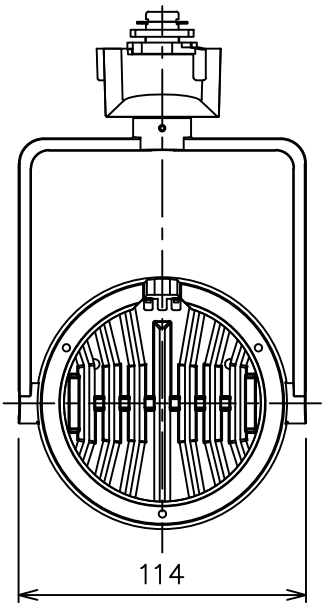

姿図

取付部
222

ルミライン（配線ダクト）別売

吊り高さ144

定格光束	1830Lm
LED照明器具の固有エネルギー消費効率	61.0Lm/W
LED光源寿命	40000時間

⚠ 安全に関するご注意

- この器具は、一般通常環境の屋内配線ダクト取付専用器具です。一般通常環境以外の所、傾斜天井、屋外、湿気の多い所、水気のかかる所、壁面、床面では使用しないでください。落下・感電・火災の原因になります。
- 電源電圧は、器具銘板に記載されている定格電圧±6%内でご使用下さい。感電・火災の原因になります。
- 単体では使用できません。器具本体表示または、説明書に従って適正な組み合わせでご使用ください。落下・感電・火災の原因になります。
- ガス機器等の温度の高くなるものに取り付けしないでください。火災の原因になります。
- LEDにはバラツキがあり、同一型番であっても商品ごとに発光色、明るさ、点灯時間（始動時間）が異なる場合があります。
- 被照射面までの距離は器具本体表示または説明書に従って0.4m以上離して施工してください。被照射物の変質・変色または火災の原因になります。

				機能 一般用			特記事項 1/2照度角 30° 制御レンズ付 調光器併用不可 スイッチ無し
				取付場所	屋内 ルミライン取付専用		
				電源接続	ルミライン用プラグ		
5	レンズ	アクリル	透明	消費電力	30 W	定格電圧 100 V	
4	本体	アルミダイカスト	黒塗装	電気容量	31VA		
3	ヒートシンクカバー	ポリカーボネート	黒塗装	LED 付 交換不可	LED30W 演色性 Ra98 Q+ 3000K		
2	アーム	アルミダイカスト	黒塗装				
1	電源ケース	ポリカーボネート	黒				
No.	部品名	材質	備考	器具重量	約	1.5 kg	鹿毛 狩野 ③