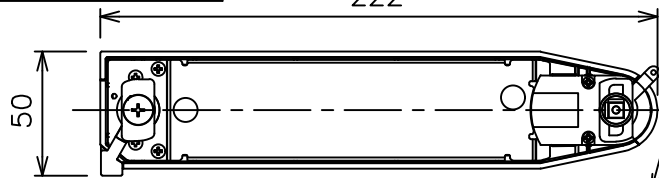

姿図

取付部
222

ルミライン（配線ダクト）別売

吊り高さ144

定格光束	1830Lm
LED照明器具の固有エネルギー消費効率	61.0Lm/W
LED光源寿命	40000時間

⚠ 安全に関するご注意

- この器具は、一般通常環境の屋内配線ダクト取付専用器具です。一般通常環境以外の所、傾斜天井、屋外、湿気の多い所、水気のかかる所、壁面、床面では使用しないでください。落下・感電・火災の原因になります。
- 電源電圧は、器具銘板に記載されている定格電圧±6%内でご使用下さい。感電・火災の原因になります。
- 単体では使用できません。器具本体表示または、説明書に従って適正な組み合わせでご使用ください。落下・感電・火災の原因になります。
- ガス機器等の温度の高くなるものに取り付けしないでください。火災の原因になります。
- LEDにはバラツキがあり、同一型番であっても商品ごとに発光色、明るさ、点灯時間（始動時間）が異なる場合があります。
- 被照射面までの距離は器具本体表示または説明書に従って0.4m以上離して施工してください。被照射物の変質・変色または火災の原因になります。

				機能 一般用			特記事項 1/2照度角 30° 制御レンズ付 調光器併用不可 スイッチ無し
				取付場所	屋内 ルミライン取付専用		
				電源接続	ルミライン用プラグ		
5	レンズ	アクリル	透明	消費電力	30 W	定格電圧 100 V	
4	本体	アルミダイカスト	黒塗装	電気容量	31VA		
3	ヒートシンクカバー	ポリカーボネート	黒塗装	LED 付 交換不可	LED30W 演色性 Ra98 Q+ 3000K		
2	アーム	アルミダイカスト	黒塗装				
1	電源ケース	ポリカーボネート	黒				
No.	部品名	材質	備考	器具重量	約	1.5 kg	鹿毛 狩野 ③