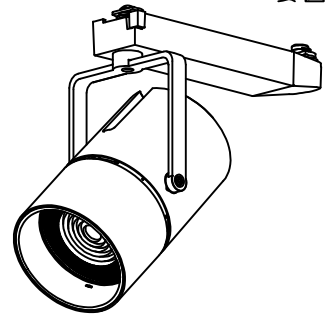

姿図

取付部
222

ルミライン（配線ダクト）別売

吊り高さ144

定格光束	1830Lm
LED照明器具の固有エネルギー消費効率	61.0Lm/W
LED光源寿命	40000時間

⚠ 安全に関するご注意

- この器具は、一般通常環境の屋内配線ダクト取付専用器具です。一般通常環境以外の所、傾斜天井、屋外、湿気の多い所、水気のかかる所、壁面、床面では使用しないでください。落下・感電・火災の原因になります。
- 電源電圧は、器具銘板に記載されている定格電圧±6%内でご使用下さい。感電・火災の原因になります。
- 単体では使用できません。器具本体表示または、説明書に従って適正な組み合わせでご使用ください。落下・感電・火災の原因になります。
- ガス機器等の温度の高くなるものに取り付けしないでください。火災の原因になります。
- LEDにはバラツキがあり、同一型番であっても商品ごとに発光色、明るさ、点灯時間（始動時間）が異なる場合があります。
- 被照射面までの距離は器具本体表示または説明書に従って0.4m以上離して施工してください。被照射物の変質・変色または火災の原因になります。

				機能 一般用			特記事項 1/2照度角 30° 制御レンズ付 調光器併用不可 スイッチ無し
				取付場所	屋内 ルミライン取付専用		
				電源接続	ルミライン用プラグ		
5	レンズ	アクリル	透明	消費電力	30 W	定格電圧 100 V	
4	本体	アルミダイカスト	黒塗装	電気容量	31VA		
3	ヒートシンクカバー	ポリカーボネート	黒塗装	LED 付 交換不可	LED30W 演色性 Ra98 Q+ 3000K		
2	アーム	アルミダイカスト	黒塗装				
1	電源ケース	ポリカーボネート	黒				
No.	部品名	材質	備考	器具重量	約	1.5 kg	鹿毛 狩野 ③