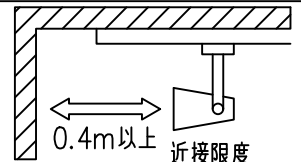

姿図

取付部
222

ルミライン（配線ダクト）別売

吊り高さ144

定格光束	1830Lm
LED照明器具の固有エネルギー消費効率	61.0Lm/W
LED光源寿命	40000時間

⚠ 安全に関するご注意

- この器具は、一般通常環境の屋内配線ダクト取付専用器具です。一般通常環境以外の所、傾斜天井、屋外、湿気の多い所、水気のかかる所、壁面、床面では使用しないでください。落下・感電・火災の原因になります。
- 電源電圧は、器具銘板に記載されている定格電圧±6%内でご使用下さい。感電・火災の原因になります。
- 単体では使用できません。器具本体表示または、説明書に従って適正な組み合わせでご使用ください。落下・感電・火災の原因になります。
- ガス機器等の温度の高くなるものに取り付けしないでください。火災の原因になります。
- LEDにはバラツキがあり、同一型番であっても商品ごとに発光色、明るさ、点灯時間（始動時間）が異なる場合があります。
- 被照射面までの距離は器具本体表示または説明書に従って0.4m以上離して施工してください。被照射物の変質・変色または火災の原因になります。

				機能 一般用			特記事項 1/2照度角 30° 制御レンズ付 調光器併用不可 スイッチ無し
				取付場所	屋内 ルミライン取付専用		
				電源接続	ルミライン用プラグ		
5	レンズ	アクリル	透明	消費電力	30 W	定格電圧 100 V	
4	本体	アルミダイカスト	黒塗装	電気容量	31VA		
3	ヒートシンクカバー	ポリカーボネート	黒塗装	LED 付 交換不可	LED30W 演色性 Ra98 Q+ 3000K		
2	アーム	アルミダイカスト	黒塗装				
1	電源ケース	ポリカーボネート	黒				
No.	部品名	材質	備考	器具重量	約	1.5 kg	鹿毛 狩野 ③