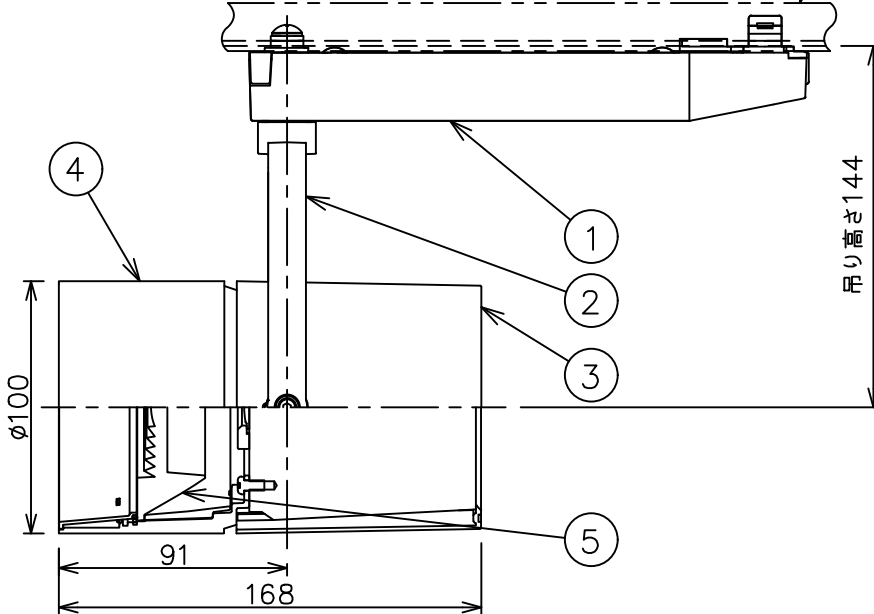

姿図

取付部
222

ルミライン（配線ダクト）別売

吊り高さ144

定格光束	1830Lm
LED照明器具の固有エネルギー消費効率	61.0Lm/W
LED光源寿命	40000時間

⚠ 安全に関するご注意

- この器具は、一般通常環境の屋内配線ダクト取付専用器具です。一般通常環境以外の所、傾斜天井、屋外、湿気の多い所、水気のかかる所、壁面、床面では使用しないでください。落下・感電・火災の原因になります。
- 電源電圧は、器具銘板に記載されている定格電圧±6%内でご使用下さい。感電・火災の原因になります。
- 単体では使用できません。器具本体表示または、説明書に従って適正な組み合わせでご使用ください。落下・感電・火災の原因になります。
- ガス機器等の温度の高くなるものに取り付けしないでください。火災の原因になります。
- LEDにはバラツキがあり、同一型番であっても商品ごとに発光色、明るさ、点灯時間（始動時間）が異なる場合があります。
- 被照射面までの距離は器具本体表示または説明書に従って0.4m以上離して施工してください。被照射物の変質・変色または火災の原因になります。

				機能 一般用			特記事項 1/2照度角 30° 制御レンズ付 調光器併用不可 スイッチ無し
				取付場所	屋内 ルミライン取付専用		
				電源接続	ルミライン用プラグ		
5	レンズ	アクリル	透明	消費電力	30 W	定格電圧 100 V	
4	本体	アルミダイカスト	黒塗装	電気容量	31VA		
3	ヒートシンクカバー	ポリカーボネート	黒塗装	LED 付 交換不可	LED30W 演色性 Ra98 Q+ 3000K		
2	アーム	アルミダイカスト	黒塗装				
1	電源ケース	ポリカーボネート	黒				
No.	部品名	材質	備考	器具重量	約	1.5 kg	鹿毛 狩野 ③