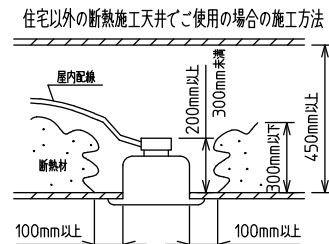

⚠ 安全に関するご注意

- この器具は、住宅の断熱施工天井にはご使用できません。
- ロックウール等のやわらかい天井には取り付けないでください。天井破損・落下の原因になります。
- ガス機器等の温度の高くなるものの上に取り付けないでください。火災の原因になります。
- この器具は、一般通常環境の屋内天井埋込専用器具です。一般通常環境以外の所、傾斜天井・屋外・湿気の多い所・水気のかかる所・壁面・床面では使用しないでください。落下・感電・火災の原因になります。
- 断熱施工の天井内に使用する場合は、器具と断熱材・防音材・造営材等は下図のような空間を設けて施工してください。誤った施工をしますと、火災の原因になります。屋内配線は、断熱材・防音材の上側にするようにしてください。
- この器具はボルト取付専用器具です。必ずボルトにより、補強材のある位置に取り付けてください。落下の原因になります。
- 電源電圧は、定格電圧±6%内でご使用ください。感電・火災の原因になります。
- LEDにはバラツキがあり、同一型番であっても商品ごとに発光色明るさ・点灯時間(始動時間)が異なる場合があります。
- 被照射面とは0.1m以上離してください。過熱による火災の原因になります。

定格光束	2680 lm
LED照明器具の固有エネルギー消費効率	83.7 lm/W
LED光源寿命	40000時間

本図面は2枚で1組です。 (1/2)

No.	部品名	材質	備考	機能	一般用	特記事項
7				取付場所	屋内 天井埋込専用	連結(端部) 調光可能 専用調光器別売 (5%-100%) 専用パーツ別売 電源接続ケーブル(LZA-93287) 信号線接続ケーブル(LZA-93288) 最大接続容量 400VA (100V時) 700VA (200V時)
6	信号線コネクタ	66ナイロン	SLコネクタ	電源接続	送り付端子台(アース付)	
5	電源コネクタ	66ナイロン	YLコネクタ	消費電力	32 W 定格電圧 100/200 V	
4	カバー	アクリル	乳白	電気容量	32/33 VA	
3	本体	アルミ型材	シルバーアルマイト	LED付 交換不可	LED 32W 演色性 Ra83 電球色(3000K)	
2	埋込フレーム側板	アルミダイカスト	グレー			
1	埋込フレーム	アルミ型材	シルバーアルマイト			
				器具重量	約 2.4 kg	谷口 藤山 ②