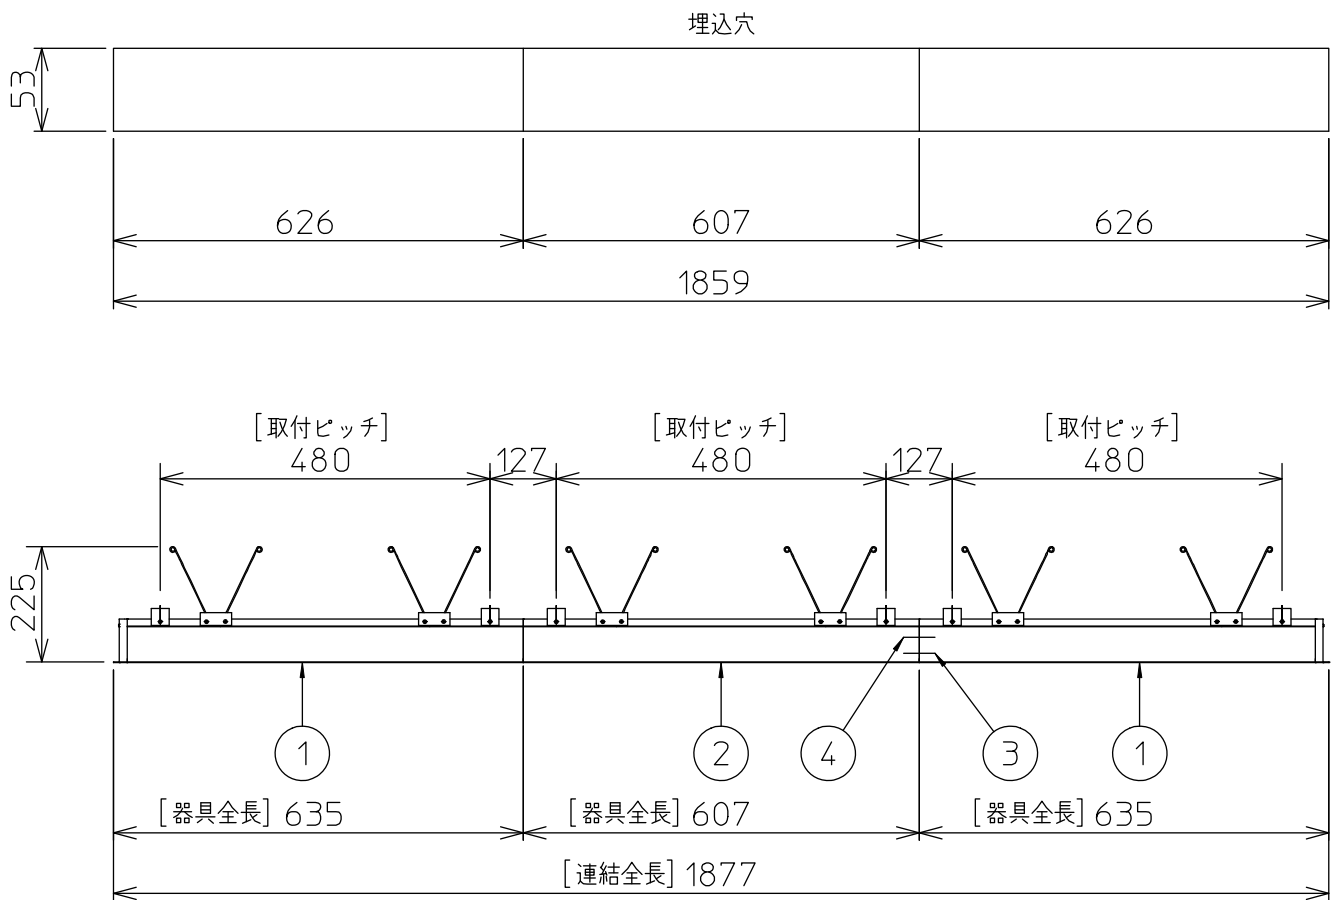

定格光束	2680 lm
LED照明器具の固有エネルギー消費効率	83.7 lm/W
LED光源寿命	40000時間

本図面は2枚で1組です。 (1/2)

No.	部品名	材質	備考	機能	一般用	特記事項
7				取付場所	屋内 天井埋込専用	連結(端部) 調光可能 専用調光器別売 (5%-100%) 専用パーツ別売 電源接続ケーブル(LZA-93287) 信号線接続ケーブル(LZA-93288) 最大接続容量 400VA (100V時) 700VA (200V時)
6	信号線コネクタ	66ナイロン	SLコネクタ	電源接続	送り付端子台(アース付)	
5	電源コネクタ	66ナイロン	YLコネクタ	消費電力	32 W 定格電圧 100/200 V	
4	カバー	アクリル	乳白	電気容量	32/33 VA	
3	本体	アルミ型材	シルバーアルマイト	LED付 交換不可	LED 32W 演色性 Ra83 電球色(3000K)	
2	埋込フレーム側板	アルミダイカスト	グレー			
1	埋込フレーム	アルミ型材	シルバーアルマイト			
				器具重量	約 2.4 kg	谷口 藤山 ②

連結例

※…L600タイプを3連結する場合

埋込形 PWM 連結例

他の器具の組合せは、各型番の仕様図の埋込穴、全長、取付ピッチをご参照ください。

①	本体・連結(端部)	LZY-93263WS	2台	③	電源接続ケーブル	LZA-93287	1台
②	本体・連結(中間)	LZY-93264WS	1台	④	信号線接続ケーブル	LZA-93288	1台