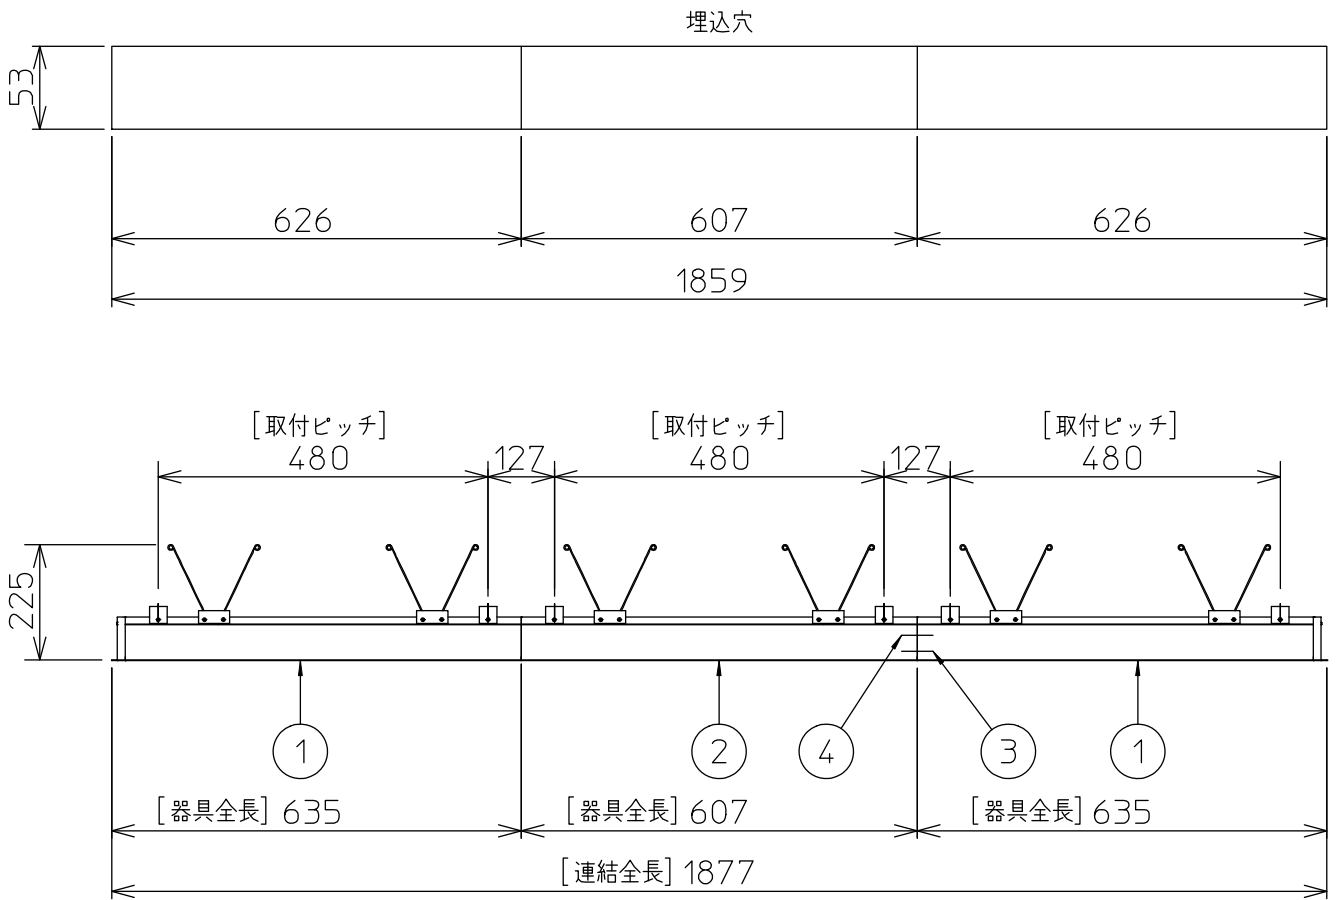

定格光束	4300 lm
LED照明器具の固有エネルギー消費効率	79.6 lm/W
LED光源寿命	40000時間

本図面は2枚で1組です。 (1/2)

No.	部品名	材質	備考	機能	一般用	特記事項
7				取付場所	屋内 天井埋込専用	連結(中間) 調光可能 専用調光器別売 (5%-100%) 専用パーツ別売 電源接続ケーブル(LZA-93287) 信号線接続ケーブル(LZA-93288) 最大接続容量 400VA (100V時) 700VA (200V時)
6				電源接続	送り付端子台(アース付)	
5	信号線コネクタ	66ナイロン	SLコネクタ	消費電力	54 W 定格電圧 100/200 V	
4	電源コネクタ	66ナイロン	YLコネクタ	電気容量	54/56 VA	
3	カバー	アクリル	乳白	LED付 交換不可	LED 54W 演色性 Ra83 電球色(2700K)	スイッチ無し
2	本体	アルミ型材	シルバーアルマイト			
1	埋込フレーム	アルミ型材	シルバーアルマイト			
No.	部品名	材質	備考	器具重量	約 4.8 kg	谷口 藤山 (2)

連結例

※…L600タイプを3連結する場合

埋込形 PWM 連結例

他の器具の組合せは、各型番の仕様図の埋込穴、全長、取付ピッチをご参照ください。

①	本体・連結(端部)	LZY-93263WS	2台	③	電源接続ケーブル	LZA-93287	1台
②	本体・連結(中間)	LZY-93264WS	1台	④	信号線接続ケーブル	LZA-93288	1台