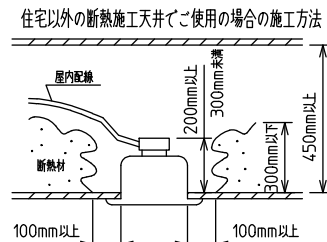

⚠ 安全に関するご注意

- この器具は、住宅の断熱施工天井にはご使用できません。
- ロックウール等のやわらかい天井には取り付けないでください。天井破損・落下の原因になります。
- ガス機器等の温度の高くなるものの上に取り付けないでください。火災の原因になります。
- この器具は、一般通常環境の屋内天井埋込専用器具です。一般通常環境以外の所、傾斜天井・屋外・湿気の多い所・水気のかかる所・壁面・床面では使用しないでください。落下・感電・火災の原因になります。
- 断熱施工の天井内に使用する場合は、器具と断熱材・防音材・造営材等は下図のような空間を設けて施工してください。誤った施工をしますと、火災の原因になります。屋内配線は、断熱材・防音材の上側にくるようにしてください。
- この器具はボルト取付専用器具です。必ずボルトにより、補強材のある位置に取り付けてください。落下の原因になります。
- 電源電圧は、定格電圧±6%内でご使用ください。感電・火災の原因になります。
- LEDにはバラツキがあり、同一型番であっても商品ごとに発光色明るさ・点灯時間(始動時間)が異なる場合があります。
- 被照射面とは0.1m以上離してください。過熱による火災の原因になります。

定格光束	4300 lm
LED照明器具の固有エネルギー消費効率	79.6 lm/W
LED光源寿命	40000時間

本図面は2枚で1組です。 (1/2)

No.	部品名	材質	備考	機能	一般用	特記事項
7				取付場所	屋内 天井埋込専用	連結(中間) 調光可能 専用調光器別売 (5%-100%) 専用パーツ別売 電源接続ケーブル(LZA-93287) 信号線接続ケーブル(LZA-93288) 最大接続容量 400VA (100V時) 700VA (200V時)
6				電源接続	送り付端子台(アース付)	
5	信号線コネクタ	66ナイロン	SLコネクタ	消費電力	54 W 定格電圧 100/200 V	
4	電源コネクタ	66ナイロン	YLコネクタ	電気容量	54/56 VA	
3	カバー	アクリル	乳白	LED付 交換不可	LED 54W 演色性 Ra83 電球色(2700K)	スイッチ無し
2	本体	アルミ型材	シルバーアルマイト			
1	埋込フレーム	アルミ型材	シルバーアルマイト			
No.	部品名	材質	備考	器具重量	約 4.8 kg	谷口 藤山 (2)