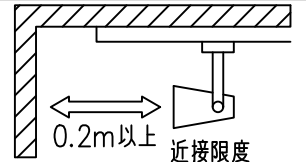

				機能 一般用			特記事項 1/2照度角 19° 制御レンズ付 調光可能 (1%~100%) 調光器別売
				取付場所	屋内 ルミライン取付専用		
				電源接続	ルミライン用プラグ		
5	レンズ	アクリル	透明	消費電力	14.2 W	定格電圧 100 V	
4	本体	アルミダイカスト	黒塗装	電気容量	24VA		
3	ヒートシンクカバー	ポリカーボネート	黒塗装	LED 付 交換不可	LED14.2W 演色性 Ra93 電球色 (3000K)		
2	アーム	アルミダイカスト	黒塗装		スイッチ無し		
1	電源ケース	ポリカーボネート	黒				
No.	部品名	材質	備考	器具重量	約 0.7 kg		鹿毛 狩野 ②