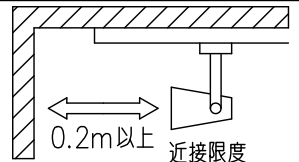

定格光束	3850Lm
LED照明器具の固有エネルギー消費効率	104.0Lm/W
LED光源寿命	40000時間

⚠ 安全に関するご注意

- この器具は、一般通常環境の屋内配線ダクト取付専用器具です。一般通常環境以外の所、傾斜天井、屋外、湿気の多い所、水気のかかる所、壁面、床面では使用しないでください。落下・感電・火災の原因になります。
- 電源電圧は、器具銘板に記載されている定格電圧±6%内でご使用下さい。感電・火災の原因になります。
- 単体では使用できません。器具本体表示または、説明書に従って適正な組み合わせでご使用ください。落下・感電・火災の原因になります。
- ガス機器等の温度の高くなるものの上に取り付けしないでください。火災の原因になります。
- LEDにはバツキがあり、同一型番であっても商品ごとに発光色、明るさ、点灯時間が異なる場合があります。
- 被照射面までの距離は器具本体表示または説明書に従って0.2m以上離して施工してください。被照射物の変質・変色または火災の原因になります。

				機能	一般用	特記事項 1/2照度角 15° 制御レンズ付 調光器併用不可
				取付場所	屋内 ルミライン取付専用	
				電源接続	ルミライン用プラグ	
				消費電力	37 W 定格電圧 100 V	①
4	レンズ	ポリカーボネイト	透明	電気容量	38VA	
3	灯具	アルミダイカスト	白塗装	LED 付 交換不可	LED37W 演色性 Ra83 白色 (4000K)	
2	アーム	アルミダイカスト	白塗装			
1	電源ケース	ポリカーボネイト	白			
No.	部品名	材質	備考	器具重量	約 1.5 kg	鹿毛 狩野