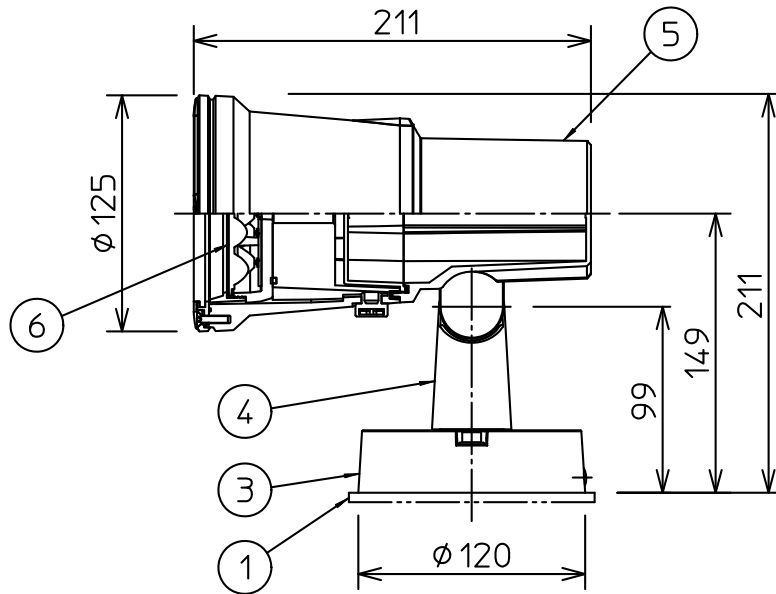

取付部 (Mounting Part)

安全に関するご注意

- この器具は、一般通常環境の屋外防雨形、天井付・壁付・床付兼用器具です。一般通常環境以外の所、浴室、サウナ風呂、湿気の多所では使用しないでください。落下・感電・火災の原因になります。
- 電源電圧は、定格電圧±6%以内でご使用ください。感電・火災の原因になります。
- ガス機器等の温度の高くなるものに取り付けしないでください。火災の原因になります。
- LEDにはバラストがあり、同一型番であっても商品ごとに発光色、明るさ、点灯時間(始動時間)が異なる場合があります。
- 塩害地域には取り付けしないでください。早期に錆び・腐食等が生じ、落下、感電、火災の原因になります。
- 硫黄成分を含む温泉地など、腐食性ガスが発生する場所でのご使用は避けてください。

定格光束	1990Lm
LED照明器具の固有エネルギー消費効率	94.7Lm/W
LED光源寿命	40000時間

- 照射部分が枝や葉などで覆われないようにご注意ください。樹木の立枯れ・火災の原因になります。
- 器具の取付面はベースパッキンの大きさ以上の平らな面に仕上げてください。感電・火災の原因になります。
- この器具はボルト取付専用器具です。必ずボルト(2本)または、適合アームを使用して補強材のある位置に取付けてください。落下の原因になります。
- 被照射面とは0.2m以上離してください。過熱による火災の原因となります。

				機能	防雨用	特記事項
7	前面カバー	強化ガラス	透明	取付場所	屋外 天井付・壁付・床付兼用	
6	レンズ	アクリル	透明	電源接続	口出線	
5	本体	アルミダイカスト	黒塗装	消費電力	21 W 定格電圧 100/200/242 V	スイッチ無し
4	アーム	アルミダイカスト	黒塗装	電気容量	22VA(100/200/242V)	
3	フランジ	アルミダイカスト	黒塗装	LED付 交換不可	LED21W 演色性 Ra83 白色(4000K)	
2	取付座	ステンレス板				
1	ベースパッキン	EPT t5.0	黒			
No.	部品名	材質	備考	器具重量	約 2.3 kg	谷口 大瀧 ①