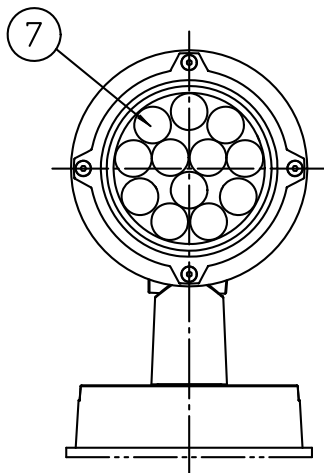

取付部 (Mounting Part)

安全に関するご注意

- この器具は、一般通常環境の屋外防雨形、天井付・壁付・床付兼用器具です。一般通常環境以外の所、浴室、サウナ風呂、湿気の多所では使用しないでください。落下・感電・火災の原因になります。
- 電源電圧は、定格電圧±6%以内でご使用ください。感電・火災の原因になります。
- ガス機器等の温度の高くなるものに取り付けしないでください。火災の原因になります。
- LEDにはバラストがあり、同一型番であっても商品ごとに発光色、明るさ、点灯時間(始動時間)が異なる場合があります。
- 塩害地域には取り付けしないでください。早期に錆び・腐食等が生じ、落下、感電、火災の原因になります。
- 硫黄成分を含む温泉地など、腐食性ガスが発生する場所でのご使用は避けてください。

定格光束	1990Lm
LED照明器具の固有エネルギー消費効率	94.7Lm/W
LED光源寿命	40000時間

- 照射部分が枝や葉などで覆われないようにご注意ください。樹木の立枯れ・火災の原因になります。
- 器具の取付面はベースパッキンの大きさ以上の平らな面に仕上げてください。感電・火災の原因になります。
- この器具はボルト取付専用器具です。必ずボルト(2本)または、適合アームを使用して補強材のある位置に取付けてください。落下の原因になります。
- 被照射面とは0.2m以上離してください。過熱による火災の原因となります。

				機能	防雨用	特記事項
7	前面カバー	強化ガラス	透明	取付場所	屋外 天井付・壁付・床付兼用	
6	レンズ	アクリル	透明	電源接続	口出線	
5	本体	アルミダイカスト	黒塗装	消費電力	21 W 定格電圧 100/200/242 V	スイッチ無し
4	アーム	アルミダイカスト	黒塗装	電気容量	22VA(100/200/242V)	
3	フランジ	アルミダイカスト	黒塗装	LED付 交換不可	LED21W 演色性 Ra83 白色(4000K)	
2	取付座	ステンレス板				
1	ベースパッキン	EPT t5.0	黒			
No.	部品名	材質	備考	器具重量	約 2.3 kg	谷口 大瀧 ①