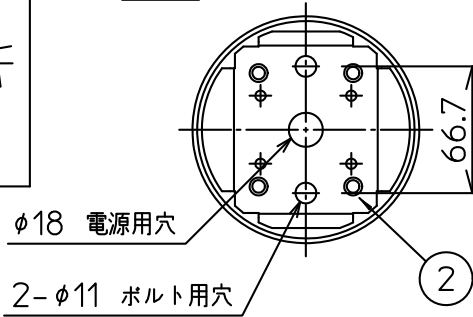

取付部 (Mounting Part)

安全に関するご注意

- この器具は、一般通常環境の屋外防雨形、天井付・壁付・床付兼用器具です。一般通常環境以外の所、浴室、サウナ風呂、湿気の多所では使用しないでください。落下・感電・火災の原因になります。
- 電源電圧は、定格電圧±6%以内でご使用ください。感電・火災の原因になります。
- ガス機器等の温度の高くなるものに取り付けしないでください。火災の原因になります。
- LEDにはバラストがあり、同一型番であっても商品ごとに発光色、明るさ、点灯時間(始動時間)が異なる場合があります。
- 塩害地域には取り付けしないでください。早期に錆び・腐食等が生じ、落下、感電、火災の原因になります。
- 硫黄成分を含む温泉地など、腐食性ガスが発生する場所でのご使用は避けてください。

定格光束	1990Lm
LED照明器具の固有エネルギー消費効率	94.7Lm/W
LED光源寿命	40000時間

- 照射部分が枝や葉などで覆われないようにご注意ください。樹木の立枯れ・火災の原因になります。
- 器具の取付面はベースパッキンの大きさ以上の平らな面に仕上げてください。感電・火災の原因になります。
- この器具はボルト取付専用器具です。必ずボルト(2本)または、適合アームを使用して補強材のある位置に取付けてください。落下の原因になります。
- 被照射面とは0.2m以上離してください。過熱による火災の原因となります。

				機能	防雨用	特記事項
7	前面カバー	強化ガラス	透明	取付場所	屋外 天井付・壁付・床付兼用	
6	レンズ	アクリル	透明	電源接続	口出線	
5	本体	アルミダイカスト	黒塗装	消費電力	21 W 定格電圧 100/200/242 V	スイッチ無し
4	アーム	アルミダイカスト	黒塗装	電気容量	22VA(100/200/242V)	
3	フランジ	アルミダイカスト	黒塗装	LED付 交換不可	LED21W 演色性 Ra83 白色(4000K)	
2	取付座	ステンレス板				
1	ベースパッキン	EPT t5.0	黒			
No.	部品名	材質	備考	器具重量	約 2.3 kg	谷口 大瀧 ①