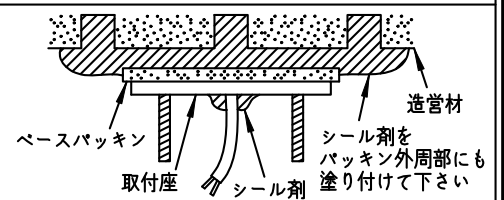

取付部 (Mounting Part)

安全に関するご注意

- この器具は、一般通常環境の屋外防雨形、天井付・壁付・床付兼用器具です。一般通常環境以外の所、浴室、サウナ風呂、湿気の多所では使用しないでください。落下・感電・火災の原因になります。
- 電源電圧は、定格電圧±6%以内でご使用ください。感電・火災の原因になります。
- ガス機器等の温度の高くなるものに取り付けしないでください。火災の原因になります。
- LEDにはバラストがあり、同一型番であっても商品ごとに発光色、明るさ、点灯時間(始動時間)が異なる場合があります。
- 塩害地域には取り付けしないでください。早期に錆び・腐食等が生じ、落下、感電、火災の原因になります。
- 硫黄成分を含む温泉地など、腐食性ガスが発生する場所でのご使用は避けてください。

定格光束	1990Lm
LED照明器具の固有エネルギー消費効率	94.7Lm/W
LED光源寿命	40000時間

- 照射部分が枝や葉などで覆われないようにご注意ください。樹木の立枯れ・火災の原因になります。
- 器具の取付面はベースパッキンの大きさ以上の平らな面に仕上げてください。感電・火災の原因になります。
- この器具はボルト取付専用器具です。必ずボルト(2本)または、適合アームを使用して補強材のある位置に取付けてください。落下の原因になります。
- 被照射面とは0.2m以上離してください。過熱による火災の原因となります。

				機能	防雨用	特記事項
7	前面カバー	強化ガラス	透明	取付場所	屋外 天井付・壁付・床付兼用	
6	レンズ	アクリル	透明	電源接続	口出線	
5	本体	アルミダイカスト	黒塗装	消費電力	21 W 定格電圧 100/200/242 V	スイッチ無し
4	アーム	アルミダイカスト	黒塗装	電気容量	22VA(100/200/242V)	
3	フランジ	アルミダイカスト	黒塗装	LED付 交換不可	LED21W 演色性 Ra83 白色(4000K)	
2	取付座	ステンレス板				
1	ベースパッキン	EPT t5.0	黒			
No.	部品名	材質	備考	器具重量	約 2.3 kg	谷口 大瀧 ①