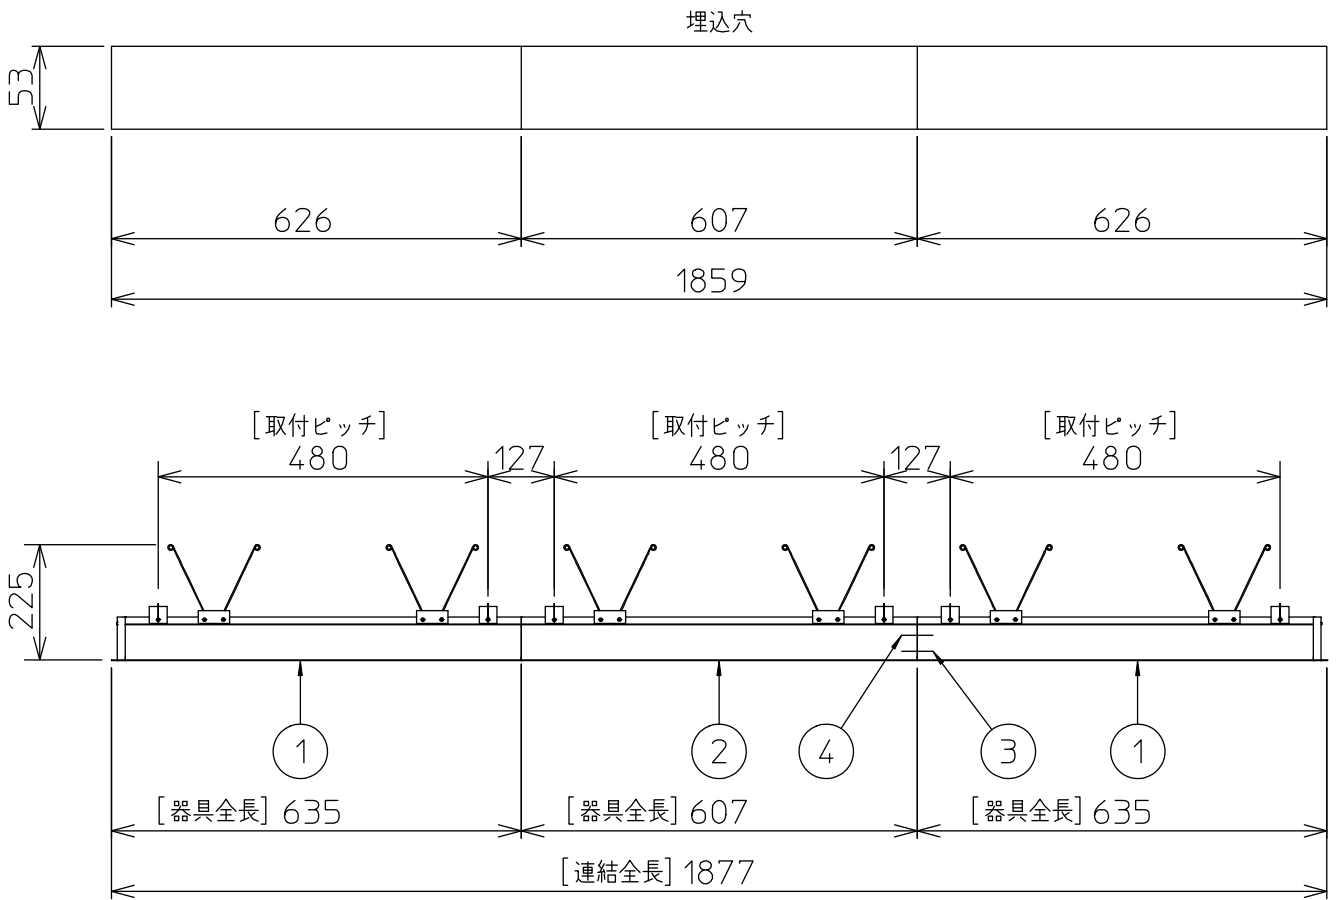

定格光束	4850 lm
LED照明器具の固有エネルギー消費効率	89.8 lm/W
LED光源寿命	40000時間

本図面は2枚で1組です。 (1/2)

No.	部品名	材質	備考	機能	一般用	特記事項
7				取付場所	屋内 天井埋込専用	連結(端部) 調色・調光可能 専用調光器別売 (5000K~2700K・5%-100%) 専用パーツ別売 電源接続ケーブル(LZA-93287) 信号線接続ケーブル(LZA-93289) 最大接続容量 350VA (100V時) 750VA (200V時)
6	信号線コネクタ	66ナイロン	YLコネクタ	電源接続	送り付端子台(アース付)	
5	電源コネクタ	66ナイロン	YLコネクタ	消費電力	56/54 W 定格電圧 100/200 V	
4	カバー	アクリル	乳白	電気容量	58/57 VA	
3	本体	アルミ型材	シルバーアルマイト	LED付 交換不可	LED 56W 演色性 Ra83 昼白色~電球色 (5000K~2700K)	
2	埋込フレーム側板	アルミダイカスト	グレー			
1	埋込フレーム	アルミ型材	シルバーアルマイト			
				器具重量	約 4.8 kg	スイッチ無し
						谷口 藤山 (2)

連結例

※…L600タイプを3連結する場合

埋込形 調色調光 連結例

他の器具の組合せは、各型番の仕様図の埋込穴、全長、取付ピッチをご参照ください。

①	本体・連結(端部)	LZY-93263FS	2台	③	電源接続ケーブル	LZA-93287	1台
②	本体・連結(中間)	LZY-93264FS	1台	④	信号線接続ケーブル	LZA-93289	1台