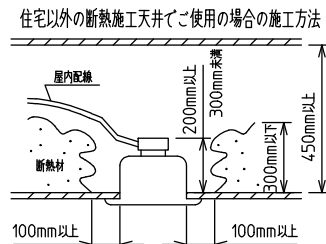

⚠ 安全に関するご注意

- この器具は、住宅の断熱施工天井にはご使用できません。
- ロックウール等のやわらかい天井には取り付けないでください。天井破損・落下の原因になります。
- ガス機器等の温度の高くなるものの上に取り付けないでください。火災の原因になります。
- この器具は、一般通常環境の屋内天井埋込専用器具です。一般通常環境以外の所、傾斜天井・屋外・湿気の多い所・水気のかかる所・壁面・床面では使用しないでください。落下・感電・火災の原因になります。
- 断熱施工の天井内に使用する場合は、器具と断熱材・防音材・造営材等は下図のような空間を設けて施工してください。誤った施工をしますと、火災の原因になります。屋内配線は、断熱材・防音材の上側にくるようにしてください。
- この器具はホルルト取付専用器具です。必ずホルルトにより、補強材のある位置に取り付けてください。落下の原因になります。
- 電源電圧は、定格電圧±6%内でご使用ください。感電・火災の原因になります。
- LEDにはバラツキがあり、同一型番であっても商品ごとに発光色明るさ・点灯時間(始動時間)が異なる場合があります。
- 被照射面とは0.1m以上離してください。過熱による火災の原因になります。

定格光束	4850 lm
LED照明器具の固有エネルギー消費効率	89.8 lm/W
LED光源寿命	40000時間

本図面は2枚で1組です。 (1/2)

No.	部品名	材質	備考	機能	一般用	特記事項
7				取付場所	屋内 天井埋込専用	連結(端部) 調色・調光可能 専用調光器別売 (5000K~2700K・5%-100%) 専用パーツ別売 電源接続ケーブル(LZA-93287) 信号線接続ケーブル(LZA-93289) 最大接続容量 350VA (100V時) 750VA (200V時)
6	信号線コネクタ	66ナイロン	YLコネクタ	電源接続	送り付端子台(アース付)	
5	電源コネクタ	66ナイロン	YLコネクタ	消費電力	56/54 W 定格電圧 100/200 V	
4	カバー	アクリル	乳白	電気容量	58/57 VA	
3	本体	アルミ型材	シルバーアルマイト	LED付 交換不可	LED 56W 演色性 Ra83 昼白色~電球色 (5000K~2700K)	
2	埋込フレーム側板	アルミダイカスト	グレー			
1	埋込フレーム	アルミ型材	シルバーアルマイト			
				器具重量	約 4.8 kg	スイッチ無し
						谷口 藤山 (2)