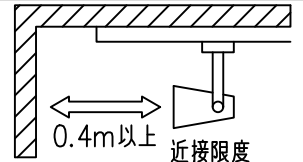

姿図

取付部  
222

ルミライン (配線ダクト) 別売

吊り高さ144

定格光束	2960Lm
LED照明器具の固有エネルギー消費効率	72.1Lm/W
LED光源寿命	40000時間

				機能 一般用		特記事項	
				取付場所	屋内 ルミライン取付専用	1/2照度角 11° 制御レンズ付 調光器併用不可	
				電源接続	ルミライン用プラグ		
5	レンズ	アクリル	透明	消費電力	41 W 定格電圧	100 V	
4	本体	アルミダイカスト	白塗装(ホワイト93)	電気容量	42VA		
3	ヒートシンクカバー	ポリカーボネート	白	LED 付 交換不可	LED41W 演色性 Ra93 昼白色 (5000K)		スイッチ無し
2	アーム	アルミダイカスト	白塗装(ホワイト93)				
1	電源ケース	ポリカーボネート	白				
No.	部品名	材質	備考	器具重量	約	1.5 kg	鹿毛 狩野 ③