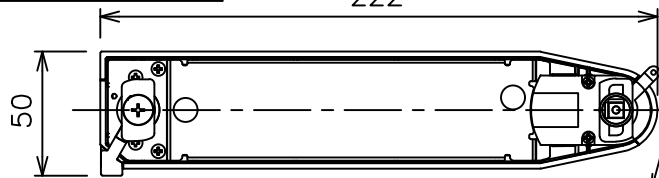

姿図

取付部  
222

ルミライン (配線ダクト) 別売

吊り高さ144

定格光束	2960Lm
LED照明器具の固有エネルギー消費効率	72.1Lm/W
LED光源寿命	40000時間

### ⚠ 安全に関するご注意

- この器具は、一般通常環境の屋内配線ダクト取付専用器具です。一般通常環境以外の所、傾斜天井、屋外、湿気の多い所、水気のかかる所、壁面、床面では使用しないでください。落下・感電・火災の原因になります。
- 電源電圧は、器具銘板に記載されている定格電圧±6%内でご使用下さい。感電・火災の原因になります。
- 単体では使用できません。器具本体表示または、説明書に従って適正な組み合わせでご使用ください。落下・感電・火災の原因になります。
- ガス機器等の温度の高くなるものに取り付けしないでください。火災の原因になります。
- LEDにはバラツキがあり、同一型番であっても商品ごとに発光色、明るさ、点灯時間（始動時間）が異なる場合があります。
- 被照射面までの距離は器具本体表示または説明書に従って0.4m以上離して施工してください。被照射物の変質・変色または火災の原因になります。

				機能 一般用		特記事項	
				取付場所	屋内 ルミライン取付専用	1/2照度角 11° 制御レンズ付 調光器併用不可	
				電源接続	ルミライン用プラグ		
5	レンズ	アクリル	透明	消費電力	41 W 定格電圧	100 V	
4	本体	アルミダイカスト	白塗装(ホワイト93)	電気容量	42VA		
3	ヒートシンクカバー	ポリカーボネート	白	LED 付 交換不可	LED41W 演色性 Ra93 昼白色 (5000K)		スイッチ無し
2	アーム	アルミダイカスト	白塗装(ホワイト93)				
1	電源ケース	ポリカーボネート	白				
No.	部品名	材質	備考	器具重量	約	1.5 kg	鹿毛 狩野 ③