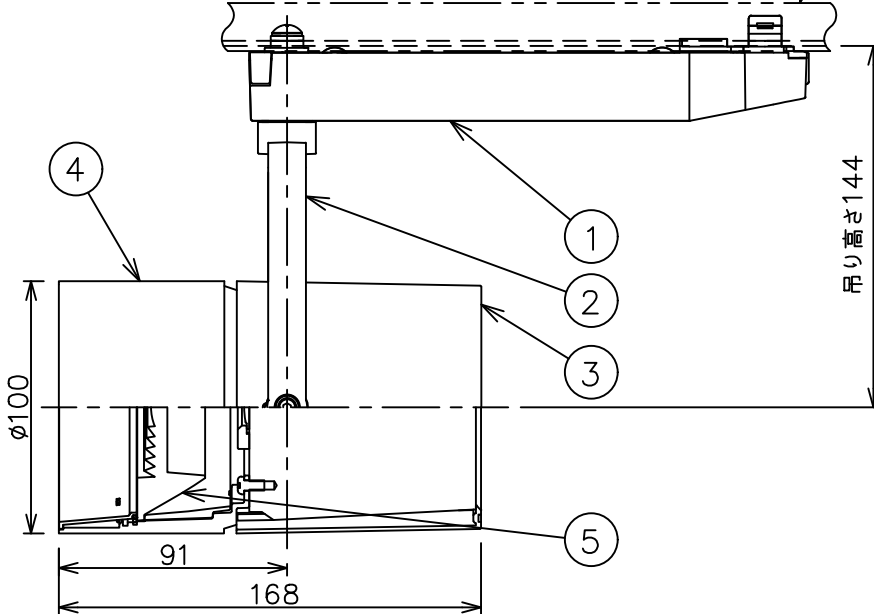

姿図

取付部  
222

ルミライン (配線ダクト) 別売

吊り高さ144

定格光束	2960Lm
LED照明器具の固有エネルギー消費効率	72.1Lm/W
LED光源寿命	40000時間

### ⚠ 安全に関するご注意

- この器具は、一般通常環境の屋内配線ダクト取付専用器具です。一般通常環境以外の所、傾斜天井、屋外、湿気の多い所、水気のかかる所、壁面、床面では使用しないでください。落下・感電・火災の原因になります。
- 電源電圧は、器具銘板に記載されている定格電圧±6%内でご使用下さい。感電・火災の原因になります。
- 単体では使用できません。器具本体表示または、説明書に従って適正な組み合わせでご使用ください。落下・感電・火災の原因になります。
- ガス機器等の温度の高くなるものに取り付けしないでください。火災の原因になります。
- LEDにはバラツキがあり、同一型番であっても商品ごとに発光色、明るさ、点灯時間（始動時間）が異なる場合があります。
- 被照射面までの距離は器具本体表示または説明書に従って0.4m以上離して施工してください。被照射物の変質・変色または火災の原因になります。

				機能 一般用		特記事項	
				取付場所	屋内 ルミライン取付専用	1/2照度角 11° 制御レンズ付 調光器併用不可	
				電源接続	ルミライン用プラグ		
5	レンズ	アクリル	透明	消費電力	41 W 定格電圧	100 V	
4	本体	アルミダイカスト	白塗装(ホワイト93)	電気容量	42VA		
3	ヒートシンクカバー	ポリカーボネート	白	LED 付 交換不可	LED41W 演色性 Ra93 昼白色 (5000K)		スイッチ無し
2	アーム	アルミダイカスト	白塗装(ホワイト93)				
1	電源ケース	ポリカーボネート	白				
No.	部品名	材質	備考	器具重量	約	1.5 kg	鹿毛 狩野 ③