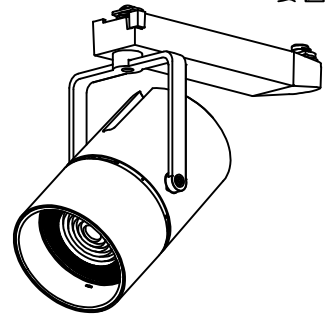

姿図

取付部  
222

ルミライン (配線ダクト) 別売

吊り高さ144

定格光束	2960Lm
LED照明器具の固有エネルギー消費効率	72.1Lm/W
LED光源寿命	40000時間

### ⚠ 安全に関するご注意

- この器具は、一般通常環境の屋内配線ダクト取付専用器具です。一般通常環境以外の所、傾斜天井、屋外、湿気の多い所、水気のかかる所、壁面、床面では使用しないでください。落下・感電・火災の原因になります。
- 電源電圧は、器具銘板に記載されている定格電圧±6%内でご使用下さい。感電・火災の原因になります。
- 単体では使用できません。器具本体表示または、説明書に従って適正な組み合わせでご使用ください。落下・感電・火災の原因になります。
- ガス機器等の温度の高くなるものに取り付けしないでください。火災の原因になります。
- LEDにはバラツキがあり、同一型番であっても商品ごとに発光色、明るさ、点灯時間（始動時間）が異なる場合があります。
- 被照射面までの距離は器具本体表示または説明書に従って0.4m以上離して施工してください。被照射物の変質・変色または火災の原因になります。

				機能 一般用		特記事項	
				取付場所	屋内 ルミライン取付専用	1/2照度角 11° 制御レンズ付 調光器併用不可	
				電源接続	ルミライン用プラグ		
5	レンズ	アクリル	透明	消費電力	41 W 定格電圧	100 V	
4	本体	アルミダイカスト	白塗装(ホワイト93)	電気容量	42VA		
3	ヒートシンクカバー	ポリカーボネート	白	LED 付 交換不可	LED41W 演色性 Ra93 昼白色 (5000K)		スイッチ無し
2	アーム	アルミダイカスト	白塗装(ホワイト93)				
1	電源ケース	ポリカーボネート	白				
No.	部品名	材質	備考	器具重量	約	1.5 kg	鹿毛 狩野 ③