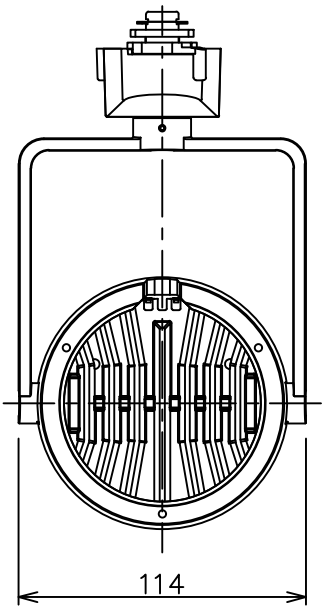

姿図

取付部  
222

ルミライン (配線ダクト) 別売

吊り高さ144

定格光束	2960Lm
LED照明器具の固有エネルギー消費効率	72.1Lm/W
LED光源寿命	40000時間

### ⚠ 安全に関するご注意

- この器具は、一般通常環境の屋内配線ダクト取付専用器具です。一般通常環境以外の所、傾斜天井、屋外、湿気の多い所、水気のかかる所、壁面、床面では使用しないでください。落下・感電・火災の原因になります。
- 電源電圧は、器具銘板に記載されている定格電圧±6%内でご使用下さい。感電・火災の原因になります。
- 単体では使用できません。器具本体表示または、説明書に従って適正な組み合わせでご使用ください。落下・感電・火災の原因になります。
- ガス機器等の温度の高くなるものに取り付けしないでください。火災の原因になります。
- LEDにはバラツキがあり、同一型番であっても商品ごとに発光色、明るさ、点灯時間（始動時間）が異なる場合があります。
- 被照射面までの距離は器具本体表示または説明書に従って0.4m以上離して施工してください。被照射物の変質・変色または火災の原因になります。

				機能 一般用		特記事項	
				取付場所	屋内 ルミライン取付専用	1/2照度角 11° 制御レンズ付 調光器併用不可	
				電源接続	ルミライン用プラグ		
5	レンズ	アクリル	透明	消費電力	41 W 定格電圧	100 V	
4	本体	アルミダイカスト	白塗装(ホワイト93)	電気容量	42VA		
3	ヒートシンクカバー	ポリカーボネート	白	LED 付 交換不可	LED41W 演色性 Ra93 昼白色 (5000K)		スイッチ無し
2	アーム	アルミダイカスト	白塗装(ホワイト93)				
1	電源ケース	ポリカーボネート	白				
No.	部品名	材質	備考	器具重量	約	1.5 kg	鹿毛 狩野 ③