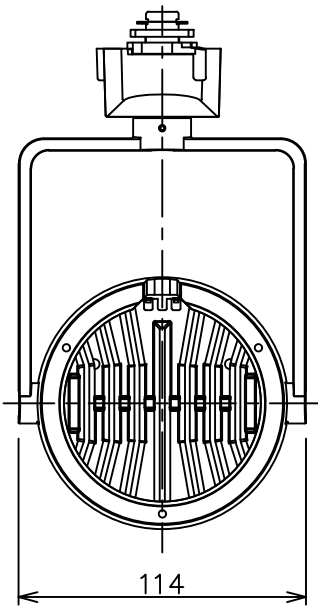

姿図

取付部  
222

ルミライン (配線ダクト) 別売

吊り高さ144

定格光束	3100Lm
LED照明器具の固有エネルギー消費効率	75.6Lm/W
LED光源寿命	40000時間

### ⚠ 安全に関するご注意

- この器具は、一般通常環境の屋内配線ダクト取付専用器具です。一般通常環境以外の所、傾斜天井、屋外、湿気の多い所、水気のかかる所、壁面、床面では使用しないでください。落下・感電・火災の原因になります。
- 電源電圧は、器具銘板に記載されている定格電圧±6%内でご使用下さい。感電・火災の原因になります。
- 単体では使用できません。器具本体表示または、説明書に従って適正な組み合わせでご使用ください。落下・感電・火災の原因になります。
- ガス機器等の温度の高くなるものに取り付けしないでください。火災の原因になります。
- LEDにはバラツキがあり、同一型番であっても商品ごとに発光色、明るさ、点灯時間（始動時間）が異なる場合があります。
- 被照射面までの距離は器具本体表示または説明書に従って0.4m以上離して施工してください。被照射物の変質・変色または火災の原因になります。

				機能 一般用		特記事項	
				取付場所	屋内 ルミライン取付専用	1/2照度角 19° 制御レンズ付 調光器併用不可	
				電源接続	ルミライン用プラグ		
5	レンズ	アクリル	透明	消費電力	41 W 定格電圧	100 V	
4	本体	アルミダイカスト	白塗装(ホワイト93)	電気容量	42VA		
3	ヒートシンクカバー	ポリカーボネート	白	LED 付 交換不可	LED41W 演色性 Ra93 白色 (4000K)		スイッチ無し
2	アーム	アルミダイカスト	白塗装(ホワイト93)				
1	電源ケース	ポリカーボネート	白				
No.	部品名	材質	備考	器具重量	約	1.5 kg	鹿毛 狩野 ④