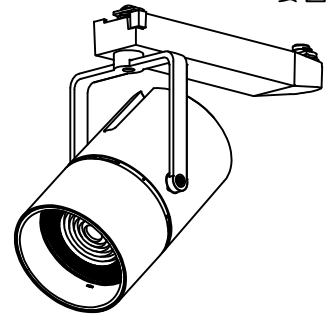

姿図

取付部  
222

ルミライン (配線ダクト) 別売

吊り高さ144

定格光束	3100Lm
LED照明器具の固有エネルギー消費効率	75.6Lm/W
LED光源寿命	40000時間

### ⚠ 安全に関するご注意

- この器具は、一般通常環境の屋内配線ダクト取付専用器具です。一般通常環境以外の所、傾斜天井、屋外、湿気の多い所、水気のかかる所、壁面、床面では使用しないでください。落下・感電・火災の原因になります。
- 電源電圧は、器具銘板に記載されている定格電圧±6%内でご使用下さい。感電・火災の原因になります。
- 単体では使用できません。器具本体表示または、説明書に従って適正な組み合わせでご使用ください。落下・感電・火災の原因になります。
- ガス機器等の温度の高くなるものに取り付けしないでください。火災の原因になります。
- LEDにはバラツキがあり、同一型番であっても商品ごとに発光色、明るさ、点灯時間（始動時間）が異なる場合があります。
- 被照射面までの距離は器具本体表示または説明書に従って0.4m以上離して施工してください。被照射物の変質・変色または火災の原因になります。

				機能 一般用		特記事項	
				取付場所	屋内 ルミライン取付専用	1/2照度角 19° 制御レンズ付 調光器併用不可	
				電源接続	ルミライン用プラグ		
5	レンズ	アクリル	透明	消費電力	41 W 定格電圧	100 V	
4	本体	アルミダイカスト	白塗装(ホワイト93)	電気容量	42VA		
3	ヒートシンクカバー	ポリカーボネート	白	LED 付 交換不可	LED41W 演色性 Ra93 白色 (4000K)		スイッチ無し
2	アーム	アルミダイカスト	白塗装(ホワイト93)				
1	電源ケース	ポリカーボネート	白				
No.	部品名	材質	備考	器具重量	約	1.5 kg	鹿毛 狩野 ④