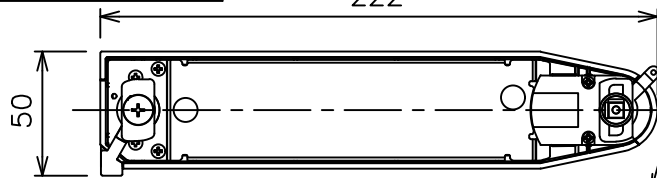

姿図

取付部  
222

ルミライン (配線ダクト) 別売

吊り高さ144

定格光束	3100Lm
LED照明器具の固有エネルギー消費効率	75.6Lm/W
LED光源寿命	40000時間

### ⚠ 安全に関するご注意

- この器具は、一般通常環境の屋内配線ダクト取付専用器具です。一般通常環境以外の所、傾斜天井、屋外、湿気の多い所、水気のかかる所、壁面、床面では使用しないでください。落下・感電・火災の原因になります。
- 電源電圧は、器具銘板に記載されている定格電圧±6%内でご使用下さい。感電・火災の原因になります。
- 単体では使用できません。器具本体表示または、説明書に従って適正な組み合わせでご使用ください。落下・感電・火災の原因になります。
- ガス機器等の温度の高くなるものに取り付けしないでください。火災の原因になります。
- LEDにはバラツキがあり、同一型番であっても商品ごとに発光色、明るさ、点灯時間（始動時間）が異なる場合があります。
- 被照射面までの距離は器具本体表示または説明書に従って0.4m以上離して施工してください。被照射物の変質・変色または火災の原因になります。

				機能 一般用		特記事項	
				取付場所	屋内 ルミライン取付専用	1/2照度角 19° 制御レンズ付 調光器併用不可	
				電源接続	ルミライン用プラグ		
5	レンズ	アクリル	透明	消費電力	41 W 定格電圧	100 V	
4	本体	アルミダイカスト	白塗装(ホワイト93)	電気容量	42VA		
3	ヒートシンクカバー	ポリカーボネート	白	LED 付 交換不可	LED41W 演色性 Ra93 白色 (4000K)		スイッチ無し
2	アーム	アルミダイカスト	白塗装(ホワイト93)				
1	電源ケース	ポリカーボネート	白				
No.	部品名	材質	備考	器具重量	約	1.5 kg	鹿毛 狩野 ④