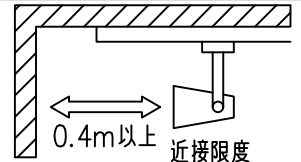

姿図

取付部  
222

ルミライン (配線ダクト) 別売

吊り高さ144

定格光束	3100Lm
LED照明器具の固有エネルギー消費効率	75.6Lm/W
LED光源寿命	40000時間

				機能 一般用		特記事項	
				取付場所	屋内 ルミライン取付専用	1/2照度角 19° 制御レンズ付 調光器併用不可	
				電源接続	ルミライン用プラグ		
5	レンズ	アクリル	透明	消費電力	41 W 定格電圧	100 V	
4	本体	アルミダイカスト	白塗装(ホワイト93)	電気容量	42VA		
3	ヒートシンクカバー	ポリカーボネート	白	LED 付 交換不可	LED41W 演色性 Ra93 白色 (4000K)		スイッチ無し
2	アーム	アルミダイカスト	白塗装(ホワイト93)				
1	電源ケース	ポリカーボネート	白				
No.	部品名	材質	備考	器具重量	約	1.5 kg	鹿毛 狩野 ④