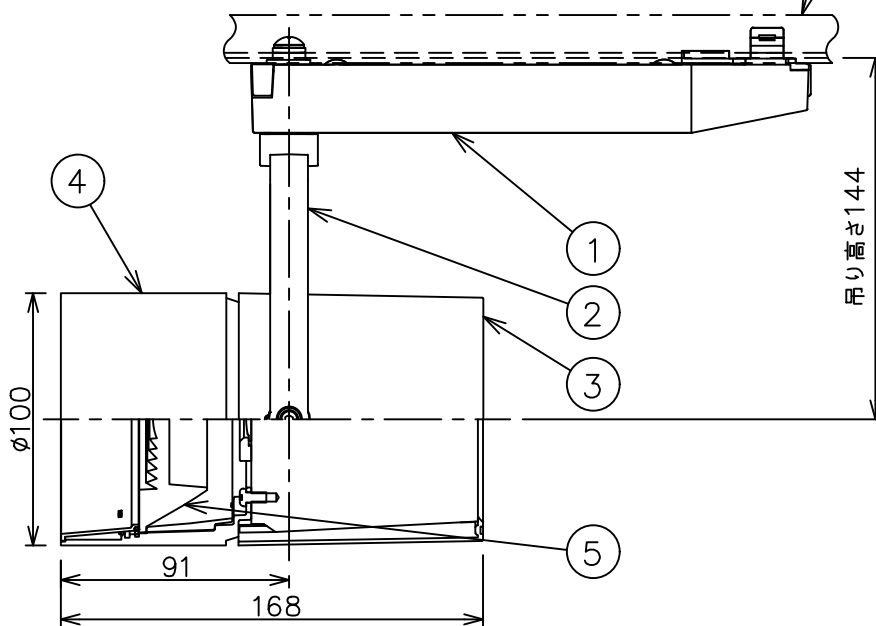

姿図

取付部  
222

ルミライン (配線ダクト) 別売

吊り高さ144

定格光束	3100Lm
LED照明器具の固有エネルギー消費効率	75.6Lm/W
LED光源寿命	40000時間

### ⚠ 安全に関するご注意

- この器具は、一般通常環境の屋内配線ダクト取付専用器具です。一般通常環境以外の所、傾斜天井、屋外、湿気の多い所、水気のかかる所、壁面、床面では使用しないでください。落下・感電・火災の原因になります。
- 電源電圧は、器具銘板に記載されている定格電圧±6%内でご使用下さい。感電・火災の原因になります。
- 単体では使用できません。器具本体表示または、説明書に従って適正な組み合わせでご使用ください。落下・感電・火災の原因になります。
- ガス機器等の温度の高くなるものに取り付けしないでください。火災の原因になります。
- LEDにはバラツキがあり、同一型番であっても商品ごとに発光色、明るさ、点灯時間（始動時間）が異なる場合があります。
- 被照射面までの距離は器具本体表示または説明書に従って0.4m以上離して施工してください。被照射物の変質・変色または火災の原因になります。

				機能 一般用		特記事項	
				取付場所	屋内 ルミライン取付専用	1/2照度角 19° 制御レンズ付 調光器併用不可	
				電源接続	ルミライン用プラグ		
5	レンズ	アクリル	透明	消費電力	41 W 定格電圧	100 V	
4	本体	アルミダイカスト	白塗装(ホワイト93)	電気容量	42VA		
3	ヒートシンクカバー	ポリカーボネート	白	LED 付 交換不可	LED41W 演色性 Ra93 白色 (4000K)		スイッチ無し
2	アーム	アルミダイカスト	白塗装(ホワイト93)				
1	電源ケース	ポリカーボネート	白				
No.	部品名	材質	備考	器具重量	約	1.5 kg	鹿毛 狩野 ④