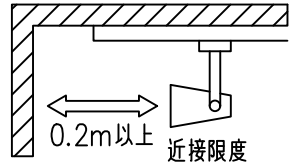

定格光束	2250Lm
LED照明器具の固有エネルギー消費効率	93.7Lm/W
LED光源寿命	40000時間

⚠ 安全に関するご注意

- この器具は、一般通常環境の屋内配線ダクト取付専用器具です。一般通常環境以外の所、傾斜天井、屋外、湿気の多い所、水気のかかる所、浴室、サウナ風呂、壁面、床面では使用しないでください。落下・感電・火災の原因になります。
- 電源電圧は、器具銘板に記載されている定格電圧±6%内でご使用下さい。感電・火災の原因になります。
- 単体では使用できません。器具本体表示または、説明書に従って適正な組み合わせでご使用ください。落下・感電・火災の原因になります。
- ガス機器等の温度の高くなるものの上に取り付けしないでください。火災の原因になります。
- LEDにはバツキがあり、同一型番であっても商品ごとに発光色、明るさ、点灯時間が異なる場合があります。
- 被照射面までの距離は器具本体表示または説明書に従って0.2m以上離して施工してください。被照射物の変質・変色または火災の原因になります。

				機能 一般用		特記事項 1/2照度角 25° 制御レンズ付 調光器併用不可 スイッチ無し
				取付場所	屋内 ルミライン取付専用	
				電源接続	ルミライン用プラグ	
				消費電力	24 W 定格電圧 100 V	
4	レンズ	ポリカーボネイト	透明	電気容量	24VA	スイッチ無し
3	灯具	アルミダイカスト	白塗装	LED 付 交換不可	LED24W 演色性 Ra83 温白色 (3500K)	
2	アーム	アルミダイカスト	白塗装			
1	電源ケース	ポリカーボネイト	白			
No.	部品名	材質	備考	器具重量	約 0.9 kg	鹿毛 狩野 ④