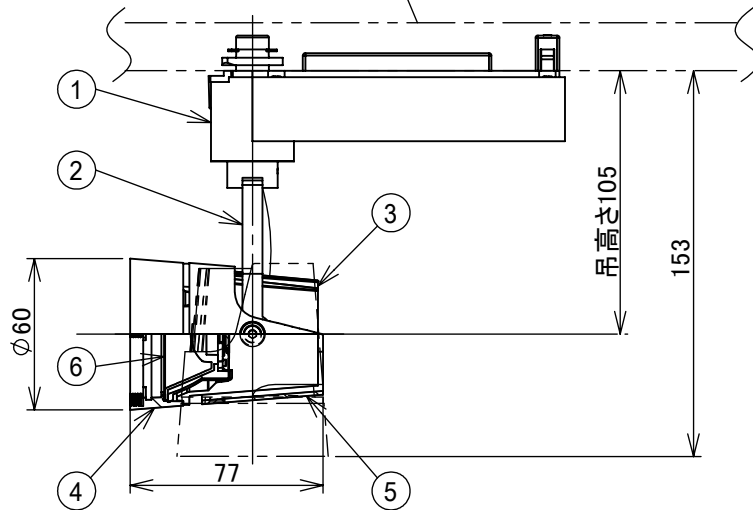

姿図

取付部

ルミライン (配線ダクト) 別売

定格光束	690Lm
LED照明器具の固有エネルギー消費効率	69.0Lm/W
LED光源寿命	40000時間

⚠ 安全に関するご注意

- この器具は、一般通常環境の屋内配線ダクト取付専用器具です。一般通常環境以外の所、屋外、湿気の多い所、水気の多いところ、浴室、サウナ風呂、傾斜天井、壁面、床面では使用しないでください。落下・感電・火災の原因になります。
- 電源電圧は、定格電圧±6%内でご使用ください。感電・火災の原因になります。
- ガス機器等の温度の高くなるものに取り付けしないでください。火災の原因になります。
- LEDにはバラツキがあり、同一型番であっても商品ごとに発光色、明るさ、点灯時間(始動時間)が異なる場合があります。
- 単体では使用できません。器具本体表示または、説明書に従って適正な組合せでご使用ください。落下・感電・火災の原因となります。
- 被照射面までの距離は器具本体表示または取扱説明書に従って0.1m以上離して施工してください。被照射物の変質・変色または火災の原因になります。

				機能	一般用	特記事項	
7				取付場所	屋内	ルミライン取付専用	1/2照度角 20° 制御レンズ付 調光可能(1%~100%) LED専用調光器別売
6	レンズ	ポリカーボネート	透明	電源接続	ルミライン用プラグ		
5	カバー	PPS樹脂	黒塗装	消費電力	10 W	定格電圧 100 V	スイッチ無し
4	灯具	PPS樹脂	黒塗装	電気容量	15 VA		
3	灯具	アルミダイカスト	黒塗装	LED付 交換不可	LED 10W 演色性 Ra83 電球色 2700K		
2	アーム	アルミダイカスト	黒塗装				
1	電源ケース	ポリカーボネート	黒				
No.	部品名	材質	備考	器具重量	約 0.4 kg		谷口 大瀧 ①