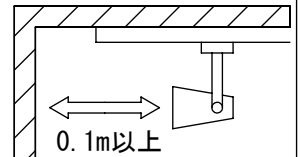

姿図

取付部

ルミライン (配線ダクト) 別売

定格光束	690Lm
LED照明器具の固有エネルギー消費効率	69.0Lm/W
LED光源寿命	40000時間

⚠ 安全に関するご注意

- この器具は、一般通常環境の屋内配線ダクト取付専用器具です。一般通常環境以外の所、屋外、湿気の多い所、水気の多いところ、浴室、サウナ風呂、傾斜天井、壁面、床面では使用しないでください。落下・感電・火災の原因になります。
- 電源電圧は、定格電圧±6%内でご使用ください。感電・火災の原因になります。
- ガス機器等の温度の高くなるものに取り付けしないでください。火災の原因になります。
- LEDにはバラツキがあり、同一型番であっても商品ごとに発光色、明るさ、点灯時間(始動時間)が異なる場合があります。
- 単体では使用できません。器具本体表示または、説明書に従って適正な組合せでご使用ください。落下・感電・火災の原因となります。
- 被照射面までの距離は器具本体表示または取扱説明書に従って0.1m以上離して施工してください。被照射物の変質・変色または火災の原因になります。

				機能	一般用	特記事項	
7				取付場所	屋内	ルミライン取付専用	1/2照度角 20° 制御レンズ付 調光可能(1%~100%) LED専用調光器別売
6	レンズ	ポリカーボネート	透明	電源接続	ルミライン用プラグ		
5	カバー	PPS樹脂	黒塗装	消費電力	10 W	定格電圧 100 V	スイッチ無し
4	灯具	PPS樹脂	黒塗装	電気容量	15 VA		
3	灯具	アルミダイカスト	黒塗装	LED付 交換不可	LED 10W 演色性 Ra83 電球色 2700K		
2	アーム	アルミダイカスト	黒塗装				
1	電源ケース	ポリカーボネート	黒				
No.	部品名	材質	備考	器具重量	約 0.4 kg		谷口 大瀧 ①