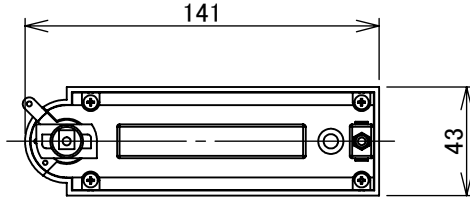

姿図

取付部

ルミライン (配線ダクト) 別売

定格光束	690Lm
LED照明器具の固有エネルギー消費効率	69.0Lm/W
LED光源寿命	40000時間

⚠ 安全に関するご注意

- この器具は、一般通常環境の屋内配線ダクト取付専用器具です。一般通常環境以外の所、屋外、湿気の多い所、水気の多いところ、浴室、サウナ風呂、傾斜天井、壁面、床面では使用しないでください。落下・感電・火災の原因になります。
- 電源電圧は、定格電圧±6%内でご使用ください。感電・火災の原因になります。
- ガス機器等の温度の高くなるものに取り付けしないでください。火災の原因になります。
- LEDにはバラツキがあり、同一型番であっても商品ごとに発光色、明るさ、点灯時間(始動時間)が異なる場合があります。
- 単体では使用できません。器具本体表示または、説明書に従って適正な組合せでご使用ください。落下・感電・火災の原因となります。
- 被照射面までの距離は器具本体表示または取扱説明書に従って0.1m以上離して施工してください。被照射物の変質・変色または火災の原因になります。

				機能	一般用	特記事項	
7				取付場所	屋内	ルミライン取付専用	1/2照度角 20° 制御レンズ付 調光可能(1%~100%) LED専用調光器別売
6	レンズ	ポリカーボネート	透明	電源接続	ルミライン用プラグ		
5	カバー	PPS樹脂	黒塗装	消費電力	10 W	定格電圧 100 V	スイッチ無し
4	灯具	PPS樹脂	黒塗装	電気容量	15 VA		
3	灯具	アルミダイカスト	黒塗装	LED付 交換不可	LED 10W 演色性 Ra83 電球色 2700K		
2	アーム	アルミダイカスト	黒塗装				
1	電源ケース	ポリカーボネート	黒				
No.	部品名	材質	備考	器具重量	約 0.4 kg		谷口 大瀧 ①