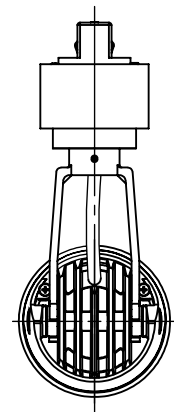

姿図

取付部

ルミライン (配線ダクト) 別売

定格光束	690Lm
LED照明器具の固有エネルギー消費効率	69.0Lm/W
LED光源寿命	40000時間

⚠ 安全に関するご注意

- この器具は、一般通常環境の屋内配線ダクト取付専用器具です。一般通常環境以外の所、屋外、湿気の多い所、水気の多いところ、浴室、サウナ風呂、傾斜天井、壁面、床面では使用しないでください。落下・感電・火災の原因になります。
- 電源電圧は、定格電圧±6%内でご使用ください。感電・火災の原因になります。
- ガス機器等の温度の高くなるものに取り付けしないでください。火災の原因になります。
- LEDにはバラツキがあり、同一型番であっても商品ごとに発光色、明るさ、点灯時間(始動時間)が異なる場合があります。
- 単体では使用できません。器具本体表示または、説明書に従って適正な組合せでご使用ください。落下・感電・火災の原因となります。
- 被照射面までの距離は器具本体表示または取扱説明書に従って0.1m以上離して施工してください。被照射物の変質・変色または火災の原因になります。

				機能	一般用	特記事項	
7				取付場所	屋内	ルミライン取付専用	1/2照度角 20° 制御レンズ付 調光可能(1%~100%) LED専用調光器別売
6	レンズ	ポリカーボネート	透明	電源接続	ルミライン用プラグ		
5	カバー	PPS樹脂	黒塗装	消費電力	10 W	定格電圧 100 V	スイッチ無し
4	灯具	PPS樹脂	黒塗装	電気容量	15 VA		
3	灯具	アルミダイカスト	黒塗装	LED付 交換不可	LED 10W 演色性 Ra83 電球色 2700K		
2	アーム	アルミダイカスト	黒塗装				
1	電源ケース	ポリカーボネート	黒				
No.	部品名	材質	備考	器具重量	約 0.4 kg		谷口 大瀧 ①