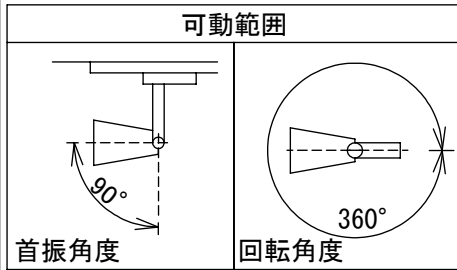

姿図

取付部

ルミライン (配線ダクト) 別売

定格光束	690Lm
LED照明器具の固有エネルギー消費効率	69.0Lm/W
LED光源寿命	40000時間

⚠ 安全に関するご注意

- この器具は、一般通常環境の屋内配線ダクト取付専用器具です。一般通常環境以外の所、屋外、湿気の多い所、水気の多いところ、浴室、サウナ風呂、傾斜天井、壁面、床面では使用しないでください。落下・感電・火災の原因になります。
- 電源電圧は、定格電圧±6%内でご使用ください。感電・火災の原因になります。
- ガス機器等の温度の高くなるものに取り付けしないでください。火災の原因になります。
- LEDにはバラツキがあり、同一型番であっても商品ごとに発光色、明るさ、点灯時間(始動時間)が異なる場合があります。
- 単体では使用できません。器具本体表示または、説明書に従って適正な組合せでご使用ください。落下・感電・火災の原因となります。
- 被照射面までの距離は器具本体表示または取扱説明書に従って0.1m以上離して施工してください。被照射物の変質・変色または火災の原因になります。

				機能	一般用	特記事項	
7				取付場所	屋内	ルミライン取付専用	1/2照度角 20° 制御レンズ付 調光可能(1%~100%) LED専用調光器別売
6	レンズ	ポリカーボネート	透明	電源接続	ルミライン用プラグ		
5	カバー	PPS樹脂	黒塗装	消費電力	10 W	定格電圧 100 V	スイッチ無し
4	灯具	PPS樹脂	黒塗装	電気容量	15 VA		
3	灯具	アルミダイカスト	黒塗装	LED付 交換不可	LED 10W 演色性 Ra83 電球色 2700K		
2	アーム	アルミダイカスト	黒塗装				
1	電源ケース	ポリカーボネート	黒				
No.	部品名	材質	備考	器具重量	約 0.4 kg		谷口 大瀧 ①