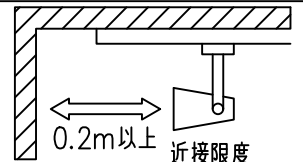

				機能 一般用			特記事項 1/2照度角 19° 制御レンズ付 調光可能 (1%~100%) 調光器別売  スイッチ無し
				取付場所	屋内 ルミライン取付専用		
				電源接続	ルミライン用プラグ		
5	レンズ	アクリル	透明	消費電力	23.2 W	定格電圧 100 V	
4	本体	アルミダイカスト	黒塗装	電気容量	39VA		
3	ヒートシンクカバー	ポリカーボネート	黒塗装	LED 付 交換不可	LED23.2W 演色性 Ra98 Q+ 2700K		
2	アーム	アルミダイカスト	黒塗装				
1	電源ケース	ポリカーボネイト	黒				
No.	部品名	材質	備考	器具重量	約 0.7 kg		鹿毛 狩野 ②