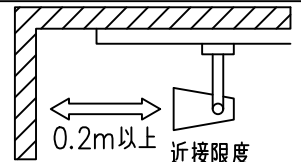

定格光束	1280Lm
LED照明器具の固有エネルギー消費効率	55.1Lm/W
LED光源寿命	40000時間

⚠ 安全に関するご注意

- この器具は、一般通常環境の屋内配線ダクト取付専用器具です。一般通常環境以外の所、傾斜天井、屋外、湿気の多い所、水気のかかる所、壁面、床面では使用しないでください。落下・感電・火災の原因になります。
- 電源電圧は、器具銘板に記載されている定格電圧±6%内でご使用下さい。感電・火災の原因になります。
- 単体では使用できません。器具本体表示または、説明書に従って適正な組み合わせでご使用ください。落下・感電・火災の原因になります。
- ガス機器等の温度の高くなるものに取り付けしないでください。火災の原因になります。
- LEDにはバツキがあり、同一型番であっても商品ごとに発光色、明るさ、点灯時間（始動時間）が異なる場合があります。
- 被照射面までの距離は器具本体表示または説明書に従って0.2m以上離して施工してください。被照射物の変質・変色または火災の原因になります。

				機能 一般用			特記事項 1/2照度角 30° 制御レンズ付 調光可能 (1%~100%) 調光器別売 スイッチ無し
				取付場所	屋内 ルミライン取付専用		
				電源接続	ルミライン用プラグ		
5	レンズ	アクリル	透明	消費電力	23.2 W	定格電圧 100 V	
4	本体	アルミダイカスト	白塗装(ホワイト93)	電気容量	39VA		
3	ヒートシンクカバー	ポリカーボネート	白	LED付 交換不可	LED23.2W 演色性 Ra93 白色 (4000K)		
2	アーム	アルミダイカスト	白塗装(ホワイト93)				
1	電源ケース	ポリカーボネイト	白				
No.	部品名	材質	備考	器具重量	約 0.7 kg		鹿毛 狩野 ④