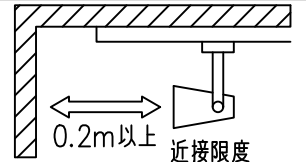

定格光束	980Lm
LED照明器具の固有エネルギー消費効率	69.0Lm/W
LED光源寿命	40000時間

⚠️ 安全に関するご注意

- この器具は、一般通常環境の屋内配線ダクト取付専用器具です。一般通常環境以外の所、傾斜天井、屋外、湿気の多い所、水気のかかる所、壁面、床面では使用しないでください。落下・感電・火災の原因になります。
- 電源電圧は、器具銘板に記載されている定格電圧±6%内でご使用下さい。感電・火災の原因になります。
- 単体では使用できません。器具本体表示または、説明書に従って適正な組み合わせでご使用ください。落下・感電・火災の原因になります。
- ガス機器等の温度の高くなるものに取り付けしないでください。火災の原因になります。
- LEDにはバラツキがあり、同一型番であっても商品ごとに発光色、明るさ、点灯時間（始動時間）が異なる場合があります。
- 被照射面までの距離は器具本体表示または説明書に従って0.2m以上離して施工してください。被照射物の変質・変色または火災の原因になります。

				機能 一般用			特記事項 1/2照度角 19° 制御レンズ付 調光可能 (1%~100%) 調光器別売 スイッチ無し
				取付場所	屋内 ルミライン取付専用		
				電源接続	ルミライン用プラグ		
5	レンズ	アクリル	透明	消費電力	14.2 W	定格電圧 100 V	
4	本体	アルミダイカスト	黒塗装	電気容量	24VA		
3	ヒートシンクカバー	ポリカーボネート	黒塗装	LED 付 交換不可	LED14.2W 演色性 Ra93 温白色 (3500K)		
2	アーム	アルミダイカスト	黒塗装				
1	電源ケース	ポリカーボネート	黒				
No.	部品名	材質	備考	器具重量	約 0.7 kg		鹿毛 狩野 ②