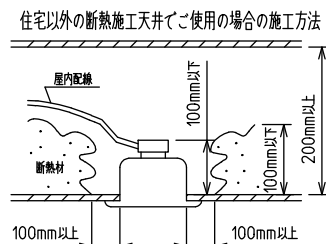

姿図

⚠️ 安全に関するご注意

- この器具は単体では使用できません。仕様図または取扱説明書に従って適正な組み合わせでご使用ください。落下・感電・火災の原因になります。
- この器具は、住宅の断熱施工天井にはご使用できません。
- ロックウール等のやわらかい天井には取り付けしないでください。天井破損・落下の原因になります。
- ガス機器等の温度の高くなるものの上に取り付けしないでください。火災の原因になります。
- この器具は、一般通常環境の屋内天井埋込吊下げ専用器具です。一般通常環境以外の所、傾斜天井・屋外・湿気の多い所・水気のかかる所・壁面・床面では使用しないでください。落下・感電・火災の原因になります。
- 断熱施工の天井内に使用する場合は、器具と断熱材・防音材・造営材等は下図のような空間を設けて施工してください。誤った施工をしますと、火災の原因になります。屋内配線は、断熱材・防音材の上側にするようにしてください。
- この器具はボルト取付専用器具です。必ずボルトにより、補強材のある位置に取り付けてください。落下の原因になります。
- 電源電圧は、定格電圧±6%内でご使用ください。感電・火災の原因になります。
- LEDにはバラツキがあり、同一型番であっても商品ごとに発光色明るさ・点灯時間(始動時間)が異なる場合があります。
- 被照射面とは0.1m以上離してください。過熱による火災の原因になります。

定格光束	4550 lm
LED照明器具の固有エネルギー消費効率	84.2 lm/W
LED光源寿命	40000時間

本図面は2枚で1組です。 (1/2)

No.	部品名	材質	備考	機能	一般用	特記事項
7				取付場所	屋内 天井埋込専用	連結(端部) 吊高さ調整可能 (全長500mm-1500mm) 調光可能 専用調光器別売 (5%-100%) 専用パーツ別売 最大接続容量 400VA (100V時) 700VA (200V時)
6	信号線コネクタ	66ナイロン	SLコネクタ	電源接続	送り付端子台(アース付)	
5	電源コネクタ	66ナイロン	YLコネクタ	消費電力	54 W 定格電圧 100/200 V	
4	カバー	アクリル	乳白	電気容量	54/56 VA	
3	サイドパネル	ポリプロピレン	グレー	LED付 交換不可	LED 54W 演色性 Ra83 白色(4000K)	スイッチ無し
2	側板	ポリプロピレン	グレー			
1	本体	アルミ型材	シルバーアルマイト	器具重量	約 3.0 kg	谷口 藤山 (2)

連結例(直線)

※…L600タイプを3連結する場合

吊下形 下配光PWM 連結例

他の器具の組合せは、各型番の仕様図の全長、取付ピッチをご参照ください。

①	本体・連結(端部)	LZY-93233WS	2台	⑤	中間部用 吊パーツ	LZA-93280	2台
②	本体・連結(中間)	LZY-93233WS	1台	⑥	電源接続ケーブル	LZA-93287	1台
③	電源供給側 吊パーツ	LZA-93277	1台	⑦	信号線接続ケーブル	LZA-93288	1台
④	端部用 吊パーツ	LZA-93279	1台				

連結例(ロ字)

※…L600タイプをロ字に連結する場合

他の器具の組合せは、各型番の仕様図の全長、取付ピッチをご参照ください。

①	本体・連結(中間)	LZY-93234WS	4台
②	電源供給側コーナー用 吊パーツ	LZA-93284	1台
③	端部コーナー用 吊パーツ	LZA-93286	3台

本図面は2枚で1組です。(2/2)

谷口 藤山 ②