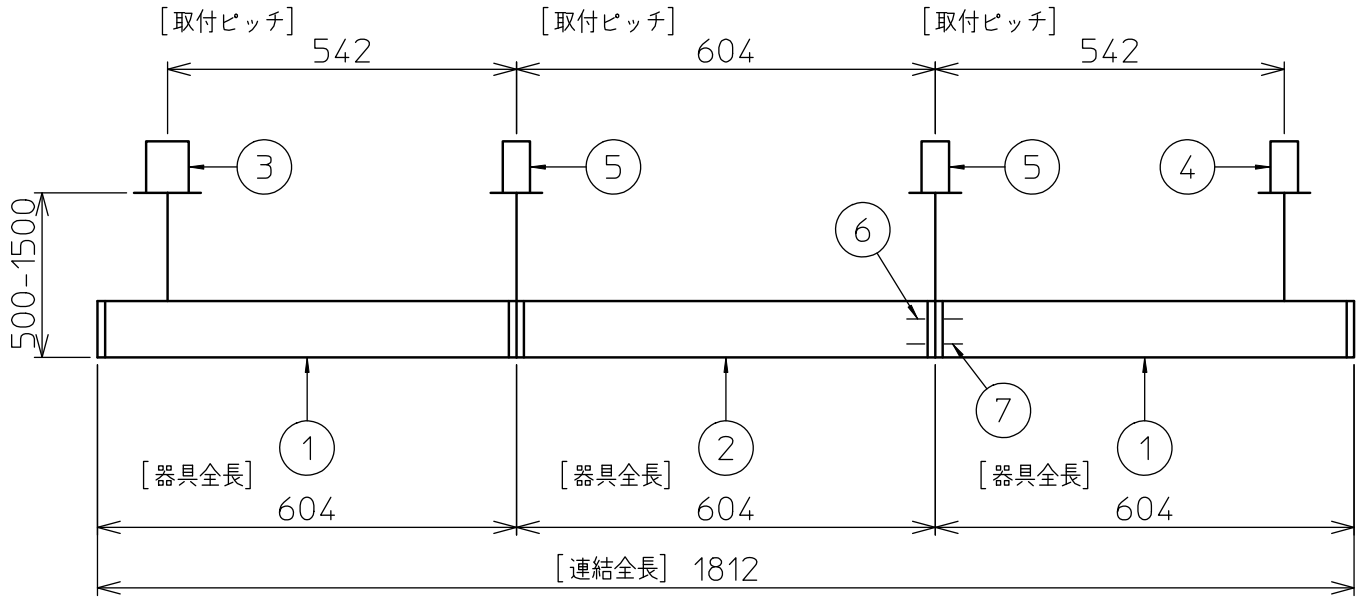

定格光束	4550 lm
LED照明器具の固有エネルギー消費効率	84.2 lm/W
LED光源寿命	40000時間

本図面は2枚で1組です。 (1/2)

No.	部品名	材質	備考	機能	一般用	特記事項
7				取付場所	屋内 天井埋込専用	連結(端部) 吊高さ調整可能 (全長500mm-1500mm) 調光可能 専用調光器別売 (5%-100%) 専用パーツ別売 最大接続容量 400VA (100V時) 700VA (200V時)
6	信号線コネクタ	66ナイロン	SLコネクタ	電源接続	送り付端子台(アース付)	
5	電源コネクタ	66ナイロン	YLコネクタ	消費電力	54 W 定格電圧 100/200 V	
4	カバー	アクリル	乳白	電気容量	54/56 VA	
3	サイドパネル	ポリプロピレン	グレー	LED付 交換不可	LED 54W 演色性 Ra83 白色(4000K)	スイッチ無し
2	側板	ポリプロピレン	グレー			
1	本体	アルミ型材	シルバーアルマイト	器具重量	約 3.0 kg	谷口 藤山 (2)

連結例(直線)

※…L600タイプを3連結する場合

吊下形 下配光PWM 連結例

他の器具の組合せは、各型番の仕様図の全長、取付ピッチをご参照ください。

①	本体・連結(端部)	LZY-93233WS	2台	⑤	中間部用 吊パーツ	LZA-93280	2台
②	本体・連結(中間)	LZY-93233WS	1台	⑥	電源接続ケーブル	LZA-93287	1台
③	電源供給側 吊パーツ	LZA-93277	1台	⑦	信号線接続ケーブル	LZA-93288	1台
④	端部用 吊パーツ	LZA-93279	1台				

連結例(ロ字)

※…L600タイプをロ字に連結する場合

他の器具の組合せは、各型番の仕様図の全長、取付ピッチをご参照ください。

①	本体・連結(中間)	LZY-93234WS	4台
②	電源供給側コーナー用 吊パーツ	LZA-93284	1台
③	端部コーナー用 吊パーツ	LZA-93286	3台

本図面は2枚で1組です。(2/2)

谷口 藤山 ②