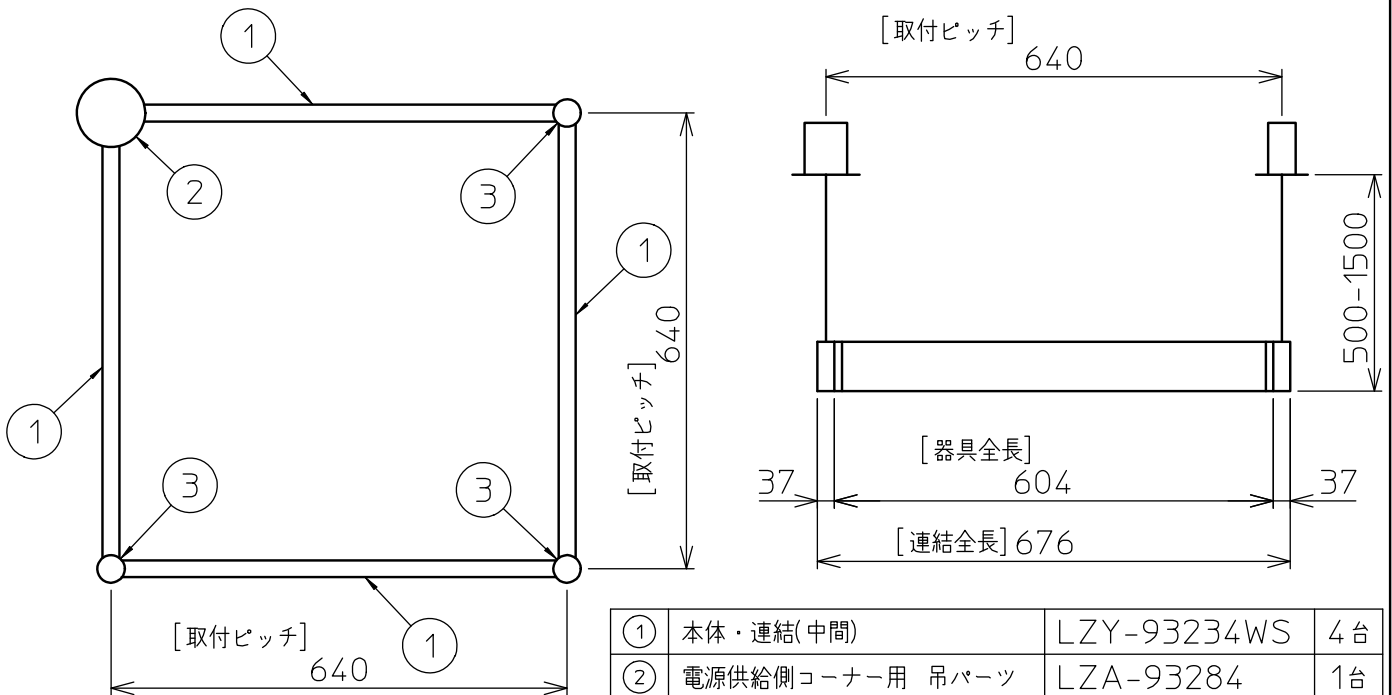

連結例(ロ字)

※…L600タイプをロ字に連結する場合

他の器具の組合せは、各型番の仕様図の全長、取付ピッチをご参照ください。

①	本体・連結(中間)	LZY-93234WS	4台
②	電源供給側コーナー用 吊パーツ	LZA-93284	1台
③	端部コーナー用 吊パーツ	LZA-93286	3台

本図面は2枚で1組です。(2/2)

谷口 藤山 ②