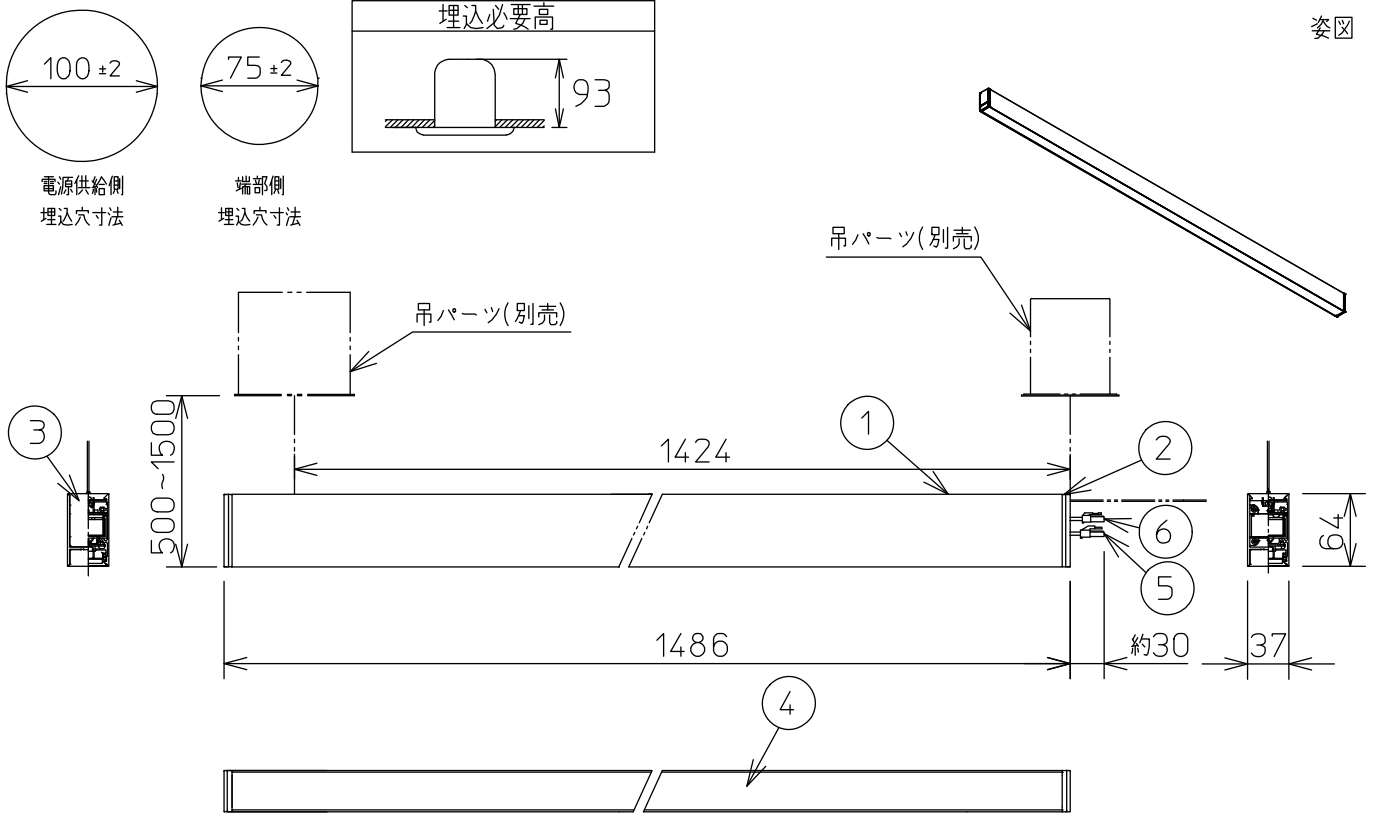

姿図

⚠️ 安全に関するご注意

- この器具は単体では使用できません。仕様図または取扱説明書に従って適正な組み合わせでご使用ください。落下・感電・火災の原因になります。
- この器具は、住宅の断熱施工天井にはご使用できません。
- ロックウール等のやわらかい天井には取り付けしないでください。天井破損・落下の原因になります。
- ガス機器等の温度の高くなるものの上に取り付けしないでください。火災の原因になります。
- この器具は、一般通常環境の屋内天井埋込吊下げ専用器具です。一般通常環境以外の所、傾斜天井・屋外・湿気の多い所・水気のかかる所・壁面・床面では使用しないでください。落下・感電・火災の原因になります。
- 断熱施工の天井内に使用する場合は、器具と断熱材・防音材・造営材等は下図のような空間を設けて施工してください。誤った施工をしますと、火災の原因になります。屋内配線は、断熱材・防音材の上側にするようにしてください。
- この器具はボルト取付専用器具です。必ずボルトにより、補強材のある位置に取り付けてください。落下の原因になります。
- 電源電圧は、定格電圧±6%内でご使用ください。感電・火災の原因になります。
- LEDにはバラツキがあり、同一型番であっても商品ごとに発光色明るさ・点灯時間(始動時間)が異なる場合があります。
- 被照射面とは0.1m以上離してください。過熱による火災の原因になります。

定格光束	4550 lm
LED照明器具の固有エネルギー消費効率	84.2 lm/W
LED光源寿命	40000時間

本図面は2枚で1組です。 (1/2)

No.	部品名	材質	備考	機能	一般用	特記事項
7				取付場所	屋内 天井埋込専用	連結(端部) 吊高さ調整可能 (全長500mm-1500mm) 調光可能 専用調光器別売 (5%-100%) 専用パーツ別売 最大接続容量 400VA (100V時) 700VA (200V時)
6	信号線コネクタ	66ナイロン	SLコネクタ	電源接続	送り付端子台(アース付)	
5	電源コネクタ	66ナイロン	YLコネクタ	消費電力	54 W 定格電圧 100/200 V	
4	カバー	アクリル	乳白	電気容量	54/56 VA	
3	サイドパネル	ポリプロピレン	グレー	LED付 交換不可	LED 54W 演色性 Ra83 白色(4000K)	スイッチ無し
2	側板	ポリプロピレン	グレー			
1	本体	アルミ型材	シルバーアルマイト	器具重量	約 3.0 kg	谷口 藤山 (2)

連結例(直線)

※…L600タイプを3連結する場合

吊下形 下配光PWM 連結例

他の器具の組合せは、各型番の仕様図の全長、取付ピッチをご参照ください。

①	本体・連結(端部)	LZY-93233WS	2台	⑤	中間部用 吊パーツ	LZA-93280	2台
②	本体・連結(中間)	LZY-93233WS	1台	⑥	電源接続ケーブル	LZA-93287	1台
③	電源供給側 吊パーツ	LZA-93277	1台	⑦	信号線接続ケーブル	LZA-93288	1台
④	端部用 吊パーツ	LZA-93279	1台				

連結例(ロ字)

※…L600タイプをロ字に連結する場合

他の器具の組合せは、各型番の仕様図の全長、取付ピッチをご参照ください。

①	本体・連結(中間)	LZY-93234WS	4台
②	電源供給側コーナー用 吊パーツ	LZA-93284	1台
③	端部コーナー用 吊パーツ	LZA-93286	3台

本図面は2枚で1組です。(2/2)

谷口 藤山 ②