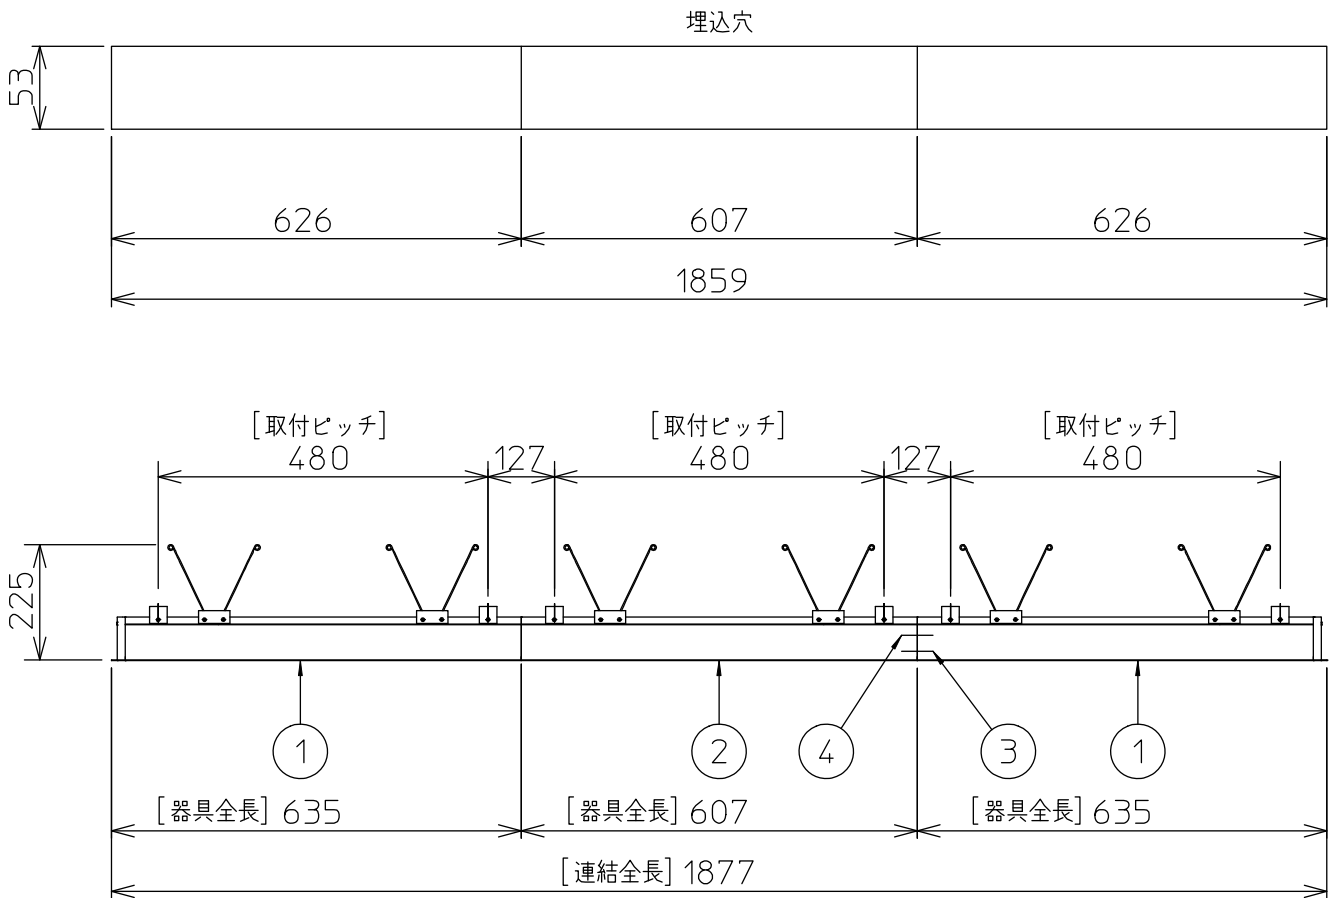

定格光束	2740 lm
LED照明器具の固有エネルギー消費効率	85.6 lm/W
LED光源寿命	40000時間

本図面は2枚で1組です。 (1/2)

No.	部品名	材質	備考	機能	一般用	特記事項
7				取付場所	屋内 天井埋込専用	連結(中間) 調光可能 専用調光器別売 (5%-100%) 専用パーツ別売 電源接続ケーブル(LZA-93287) 信号線接続ケーブル(LZA-93288) 最大接続容量 400VA (100V時) 700VA (200V時)
6				電源接続	送り付端子台(アース付)	
5	信号線コネクタ	66ナイロン	SLコネクタ	消費電力	32 W 定格電圧 100/200 V	
4	電源コネクタ	66ナイロン	YLコネクタ	電気容量	32/33 VA	
3	カバー	アクリル	乳白	LED付 交換不可	LED 32W 演色性 Ra83 温白色(3500K)	
2	本体	アルミ型材	シルバーアルマイト			
1	埋込フレーム	アルミ型材	シルバーアルマイト			
No.	部品名	材質	備考	器具重量	約 2.4 kg	谷口 藤山 ②

連結例

※…L600タイプを3連結する場合

埋込形 PWM 連結例

他の器具の組合せは、各型番の仕様図の埋込穴、全長、取付ピッチをご参照ください。

①	本体・連結(端部)	LZY-93263WS	2台	③	電源接続ケーブル	LZA-93287	1台
②	本体・連結(中間)	LZY-93264WS	1台	④	信号線接続ケーブル	LZA-93288	1台