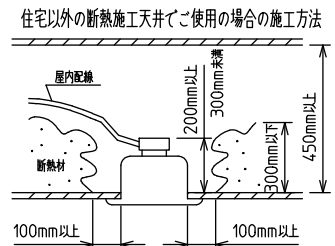

**⚠ 安全に関するご注意**

- この器具は、住宅の断熱施工天井にはご使用できません。
- ロックウール等のやわらかい天井には取り付けないでください。天井破損・落下の原因になります。
- ガス機器等の温度の高くなるものの上に取り付けないでください。火災の原因になります。
- この器具は、一般通常環境の屋内天井埋込専用器具です。一般通常環境以外の所、傾斜天井・屋外・湿気が多い所・水気のかかる所・壁面・床面では使用しないでください。落下・感電・火災の原因になります。
- 断熱施工の天井内に使用する場合は、器具と断熱材・防音材・造営材等は下図のような空間を設けて施工してください。誤った施工をしますと、火災の原因になります。屋内配線は、断熱材・防音材の上側にくるようにしてください。
- この器具はホルト取付専用器具です。必ずホルトにより、補強材のある位置に取り付けてください。落下の原因になります。
- 電源電圧は、定格電圧±6%内でご使用ください。感電・火災の原因になります。
- LEDにはバラツキがあり、同一型番であっても商品ごとに発光色明るさ・点灯時間(始動時間)が異なる場合があります。
- 被照射面とは0.1m以上離してください。過熱による火災の原因になります。

定格光束	2740 lm
LED照明器具の固有エネルギー消費効率	85.6 lm/W
LED光源寿命	40000時間

本図面は2枚で1組です。 (1/2)

No.	部品名	材質	備考	機能	一般用	特記事項
7				取付場所	屋内 天井埋込専用	連結(中間) 調光可能 専用調光器別売 (5%-100%) 専用パーツ別売 電源接続ケーブル(LZA-93287) 信号線接続ケーブル(LZA-93288) 最大接続容量 400VA (100V時) 700VA (200V時)
6				電源接続	送り付端子台(アース付)	
5	信号線コネクタ	66ナイロン	SLコネクタ	消費電力	32 W 定格電圧 100/200 V	
4	電源コネクタ	66ナイロン	YLコネクタ	電気容量	32/33 VA	
3	カバー	アクリル	乳白	LED付 交換不可	LED 32W 演色性 Ra83 温白色(3500K)	
2	本体	アルミ型材	シルバーアルマイト			
1	埋込フレーム	アルミ型材	シルバーアルマイト			
No.	部品名	材質	備考	器具重量	約 2.4 kg	谷口 藤山 ②