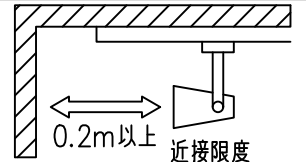

定格光束	1290Lm
LED照明器具の固有エネルギー消費効率	55.6Lm/W
LED光源寿命	40000時間

⚠ 安全に関するご注意

- この器具は、一般通常環境の屋内配線ダクト取付専用器具です。一般通常環境以外の所、傾斜天井、屋外、湿気の多い所、水気のかかる所、壁面、床面では使用しないでください。落下・感電・火災の原因になります。
- 電源電圧は、器具銘板に記載されている定格電圧±6%内でご使用下さい。感電・火災の原因になります。
- 単体では使用できません。器具本体表示または、説明書に従って適正な組み合わせでご使用ください。落下・感電・火災の原因になります。
- ガス機器等の温度の高くなるものに取り付けしないでください。火災の原因になります。
- LEDにはバツキがあり、同一型番であっても商品ごとに発光色、明るさ、点灯時間（始動時間）が異なる場合があります。
- 被照射面までの距離は器具本体表示または説明書に従って0.2m以上離して施工してください。被照射物の変質・変色または火災の原因になります。

				機能 一般用			特記事項 1/2照度角 30° 制御レンズ付 調光可能 (1%~100%) 調光器別売 スイッチ無し
				取付場所	屋内 ルミライン取付専用		
				電源接続	ルミライン用プラグ		
5	レンズ	アクリル	透明	消費電力	23.2 W	定格電圧 100 V	
4	本体	アルミダイカスト	黒塗装	電気容量	39VA		
3	ヒートシンクカバー	ポリカーボネート	黒塗装	LED 付 交換不可	LED23.2W 演色性 Ra93 昼白色 (5000K)		
2	アーム	アルミダイカスト	黒塗装				
1	電源ケース	ポリカーボネイト	黒				
No.	部品名	材質	備考	器具重量	約 0.7 kg		鹿毛 狩野 ③