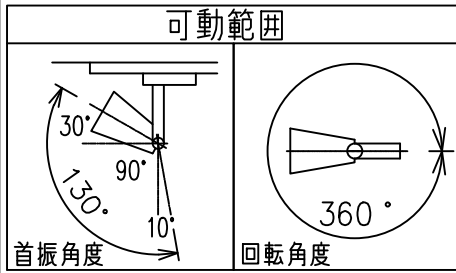

姿図

定格光束	560Lm
LED照明器具の固有エネルギー消費効率	50.0Lm/W
LED光源寿命	40000時間

⚠ 安全に関するご注意

- この器具は、一般通常環境の屋内配線ダクト取付専用器具です。一般通常環境以外の所、傾斜天井、屋外、湿気の多い所、水気のかかる所、壁面、床面では使用しないでください。落下・感電・火災の原因になります。
- 電源電圧は、器具銘板に記載されている定格電圧±6%内でご使用下さい。感電・火災の原因になります。
- 単体では使用できません。器具本体表示または、説明書に従って適正な組み合わせでご使用ください。落下・感電・火災の原因になります。
- ガス機器等の温度の高くなるものの上に取り付けしないでください。火災の原因になります。
- LEDにはバラツキがあり、同一型番であっても商品ごとに発光色、明るさ、点灯時間（始動時間）が異なる場合があります。
- 被照射面までの距離は器具本体表示または説明書に従って0.1m以上離して施工してください。被照射物の変質・変色または火災の原因になります。

				機能 一般用			特記事項 1/2照度角 30° 制御レンズ付 調光可能 (1%~100%) 調光器別売 スイッチ無し
				取付場所	屋内 ルミライン取付専用		
				電源接続	ルミライン用プラグ		
5	レンズ	アクリル	透明	消費電力	11.2 W	定格電圧 100 V	
4	本体	アルミダイカスト	黒塗装	電気容量	19VA		
3	ヒートシンクカバー	ポリカーボネート	黒塗装	LED 付 交換不可	LED11.2W 演色性 Ra93 電球色 (3000K)		
2	アーム	アルミダイカスト	黒塗装				
1	電源ケース	ポリカーボネート	黒				
No.	部品名	材質	備考	器具重量	約 0.5 kg		鹿毛 狩野 ②