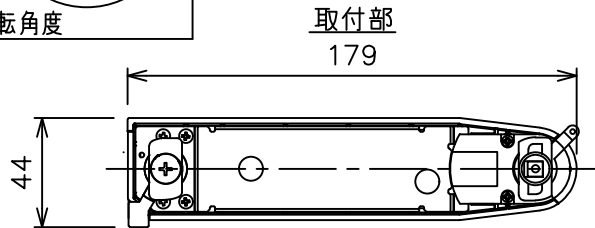

姿図

定格光束	560Lm
LED照明器具の固有エネルギー消費効率	50.0Lm/W
LED光源寿命	40000時間

⚠ 安全に関するご注意

- この器具は、一般通常環境の屋内配線ダクト取付専用器具です。一般通常環境以外の所、傾斜天井、屋外、湿気の多い所、水気のかかる所、壁面、床面では使用しないでください。落下・感電・火災の原因になります。
- 電源電圧は、器具銘板に記載されている定格電圧±6%内でご使用下さい。感電・火災の原因になります。
- 単体では使用できません。器具本体表示または、説明書に従って適正な組み合わせでご使用ください。落下・感電・火災の原因になります。
- ガス機器等の温度の高くなるものの上に取り付けしないでください。火災の原因になります。
- LEDにはバラツキがあり、同一型番であっても商品ごとに発光色、明るさ、点灯時間（始動時間）が異なる場合があります。
- 被照射面までの距離は器具本体表示または説明書に従って0.1m以上離して施工してください。被照射物の変質・変色または火災の原因になります。

				機能 一般用			特記事項 1/2照度角 30° 制御レンズ付 調光可能 (1%~100%) 調光器別売 スイッチ無し
				取付場所	屋内 ルミライン取付専用		
				電源接続	ルミライン用プラグ		
5	レンズ	アクリル	透明	消費電力	11.2 W	定格電圧 100 V	
4	本体	アルミダイカスト	黒塗装	電気容量	19VA		
3	ヒートシンクカバー	ポリカーボネート	黒塗装	LED 付 交換不可	LED11.2W 演色性 Ra93 電球色 (3000K)		
2	アーム	アルミダイカスト	黒塗装				
1	電源ケース	ポリカーボネート	黒				
No.	部品名	材質	備考	器具重量	約 0.5 kg		鹿毛 狩野 ②