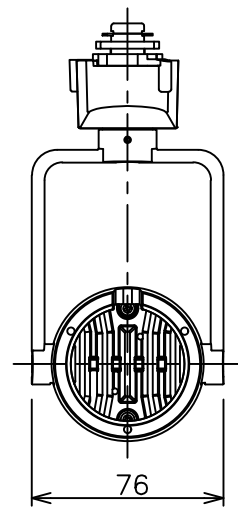

姿図

定格光束	560Lm
LED照明器具の固有エネルギー消費効率	50.0Lm/W
LED光源寿命	40000時間

⚠ 安全に関するご注意

- この器具は、一般通常環境の屋内配線ダクト取付専用器具です。一般通常環境以外の所、傾斜天井、屋外、湿気の多い所、水気のかかる所、壁面、床面では使用しないでください。落下・感電・火災の原因になります。
- 電源電圧は、器具銘板に記載されている定格電圧±6%内でご使用下さい。感電・火災の原因になります。
- 単体では使用できません。器具本体表示または、説明書に従って適正な組み合わせでご使用ください。落下・感電・火災の原因になります。
- ガス機器等の温度の高くなるものの上に取り付けしないでください。火災の原因になります。
- LEDにはバラツキがあり、同一型番であっても商品ごとに発光色、明るさ、点灯時間（始動時間）が異なる場合があります。
- 被照射面までの距離は器具本体表示または説明書に従って0.1m以上離して施工してください。被照射物の変質・変色または火災の原因になります。

				機能 一般用			特記事項 1/2照度角 30° 制御レンズ付 調光可能 (1%~100%) 調光器別売 スイッチ無し
				取付場所	屋内 ルミライン取付専用		
				電源接続	ルミライン用プラグ		
5	レンズ	アクリル	透明	消費電力	11.2 W	定格電圧 100 V	
4	本体	アルミダイカスト	黒塗装	電気容量	19VA		
3	ヒートシンクカバー	ポリカーボネート	黒塗装	LED 付 交換不可	LED11.2W 演色性 Ra93 電球色 (3000K)		
2	アーム	アルミダイカスト	黒塗装				
1	電源ケース	ポリカーボネート	黒				
No.	部品名	材質	備考	器具重量	約 0.5 kg		鹿毛 狩野 ②