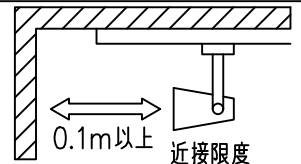

姿図

定格光束	560Lm
LED照明器具の固有エネルギー消費効率	50.0Lm/W
LED光源寿命	40000時間

⚠ 安全に関するご注意

- この器具は、一般通常環境の屋内配線ダクト取付専用器具です。一般通常環境以外の所、傾斜天井、屋外、湿気の多い所、水気のかかる所、壁面、床面では使用しないでください。落下・感電・火災の原因になります。
- 電源電圧は、器具銘板に記載されている定格電圧±6%内でご使用下さい。感電・火災の原因になります。
- 単体では使用できません。器具本体表示または、説明書に従って適正な組み合わせでご使用ください。落下・感電・火災の原因になります。
- ガス機器等の温度の高くなるものの上に取り付けしないでください。火災の原因になります。
- LEDにはバラツキがあり、同一型番であっても商品ごとに発光色、明るさ、点灯時間（始動時間）が異なる場合があります。
- 被照射面までの距離は器具本体表示または説明書に従って0.1m以上離して施工してください。被照射物の変質・変色または火災の原因になります。

				機能 一般用			特記事項 1/2照度角 30° 制御レンズ付 調光可能 (1%~100%) 調光器別売 スイッチ無し
				取付場所	屋内 ルミライン取付専用		
				電源接続	ルミライン用プラグ		
5	レンズ	アクリル	透明	消費電力	11.2 W	定格電圧 100 V	
4	本体	アルミダイカスト	黒塗装	電気容量	19VA		
3	ヒートシンクカバー	ポリカーボネート	黒塗装	LED 付 交換不可	LED11.2W 演色性 Ra93 電球色 (3000K)		
2	アーム	アルミダイカスト	黒塗装				
1	電源ケース	ポリカーボネート	黒				
No.	部品名	材質	備考	器具重量	約 0.5 kg		鹿毛 狩野 ②