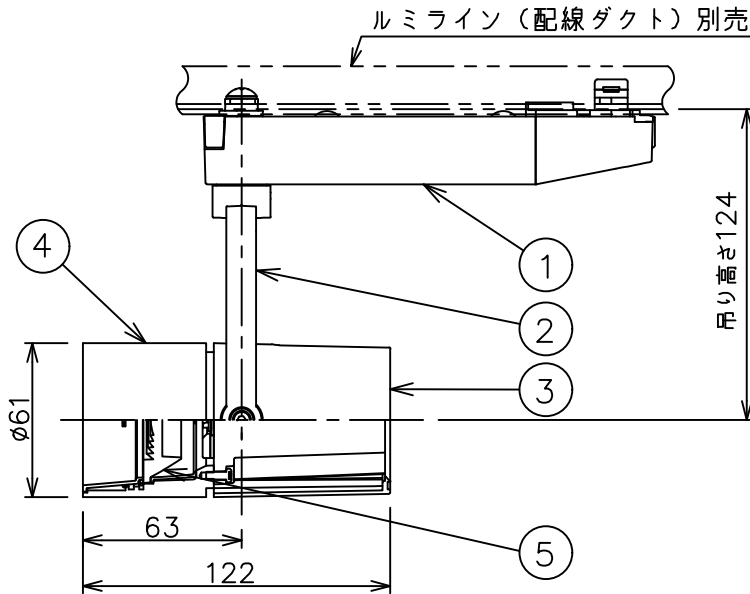

姿図

定格光束	560Lm
LED照明器具の固有エネルギー消費効率	50.0Lm/W
LED光源寿命	40000時間

⚠ 安全に関するご注意

- この器具は、一般通常環境の屋内配線ダクト取付専用器具です。一般通常環境以外の所、傾斜天井、屋外、湿気の多い所、水気のかかる所、壁面、床面では使用しないでください。落下・感電・火災の原因になります。
- 電源電圧は、器具銘板に記載されている定格電圧±6%内でご使用下さい。感電・火災の原因になります。
- 単体では使用できません。器具本体表示または、説明書に従って適正な組み合わせでご使用ください。落下・感電・火災の原因になります。
- ガス機器等の温度の高くなるものの上に取り付けしないでください。火災の原因になります。
- LEDにはバラツキがあり、同一型番であっても商品ごとに発光色、明るさ、点灯時間（始動時間）が異なる場合があります。
- 被照射面までの距離は器具本体表示または説明書に従って0.1m以上離して施工してください。被照射物の変質・変色または火災の原因になります。

				機能 一般用			特記事項 1/2照度角 30° 制御レンズ付 調光可能 (1%~100%) 調光器別売 スイッチ無し
				取付場所	屋内 ルミライン取付専用		
				電源接続	ルミライン用プラグ		
5	レンズ	アクリル	透明	消費電力	11.2 W	定格電圧 100 V	
4	本体	アルミダイカスト	黒塗装	電気容量	19VA		
3	ヒートシンクカバー	ポリカーボネート	黒塗装	LED 付 交換不可	LED11.2W 演色性 Ra93 電球色 (3000K)		
2	アーム	アルミダイカスト	黒塗装				
1	電源ケース	ポリカーボネート	黒				
No.	部品名	材質	備考	器具重量	約 0.5 kg		鹿毛 狩野 ②