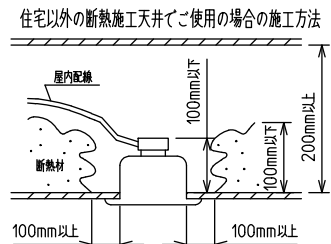

⚠️ 安全に関するご注意

- この器具は単体では使用できません。仕様図または取扱説明書に従って適正な組み合わせでご使用ください。落下・感電・火災の原因になります。
- この器具は、住宅の断熱施工天井にはご使用できません。
- ロックウール等のやわらかい天井には取り付けしないでください。天井破損・落下の原因になります。
- ガス機器等の温度の高くなるものの上に取り付けしないでください。火災の原因になります。
- この器具は、一般通常環境の屋内天井埋込吊下げ専用器具です。一般通常環境以外の所、傾斜天井・屋外・湿気の多い所・水気のかかる所・壁面・床面では使用しないでください。落下・感電・火災の原因になります。
- 断熱施工の天井内に使用する場合は、器具と断熱材・防音材・造営材等は下図のような空間を設けて施工してください。誤った施工をしますと、火災の原因になります。屋内配線は、断熱材・防音材の上側にくるようにしてください。
- この器具はボルト取付専用器具です。必ずボルトにより、補強材のある位置に取り付けてください。落下の原因になります。
- 電源電圧は、定格電圧±6%内でご使用ください。感電・火災の原因になります。
- LEDにはバラツキがあり、同一型番であっても商品ごとに発光色明るさ・点灯時間(始動時間)が異なる場合があります。
- 被照射面とは0.1m以上離してください。過熱による火災の原因になります。

定格光束	4550 lm
LED照明器具の固有エネルギー消費効率	84.2 lm/W
LED光源寿命	40000時間

機能	一般用	特記事項		
取付場所	屋内 天井埋込専用	吊高さ調整可能 (全長500mm-1500mm) 調光可能・専用調光器別売 (5%-100%) 専用パーツ別売 電源供給側吊パーツ(LZA-93277) 端部用吊パーツ(LZA-93279)		
電源接続	送り付端子台(アース付)			
消費電力	54 W 定格電圧 100/200 V			
電気容量	54/56 VA			
LED付交換不可	LED 54W 演色性 Ra83 温白色(3500K)	スイッチ無し		
No. 部品名	材 質	備 考	器具重量 約 3.0 kg	谷口 藤山 ②