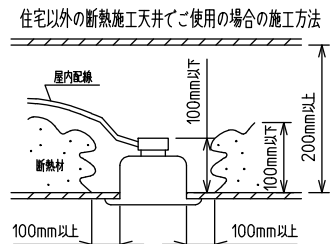

⚠ 安全に関するご注意

- この器具は単体では使用できません。仕様図または取扱説明書に従って適正な組み合わせでご使用ください。落下・感電・火災の原因になります。
- この器具は、住宅の断熱施工天井にはご使用できません。
- ロックウール等のやわらかい天井には取り付けしないでください。天井破損・落下の原因になります。
- ガス機器等の温度の高くなるものの上に取り付けしないでください。火災の原因になります。
- この器具は、一般通常環境の屋内天井埋込吊下げ専用器具です。一般通常環境以外の所、傾斜天井・屋外・湿気の多い所・水気のかかる所・壁面・床面では使用しないでください。落下・感電・火災の原因になります。
- 断熱施工の天井内に使用する場合、器具と断熱材・防音材・造営材等は下図のような空間を設けて施工してください。誤った施工をしますと、火災の原因になります。屋内配線は、断熱材・防音材の上側にくるようにしてください。
- この器具はボルト取付専用器具です。必ずボルトにより、補強材のある位置に取り付けてください。落下の原因になります。
- 電源電圧は、定格電圧±6%内でご使用ください。感電・火災の原因になります。
- LEDにはバラツキがあり、同一型番であっても商品ごとに発光色明るさ・点灯時間(始動時間)が異なる場合があります。
- 被照射面とは0.1m以上離してください。過熱による火災の原因になります。

定格光束	4850 lm
LED照明器具の固有エネルギー消費効率	89.8 lm/W
LED光源寿命	40000時間

No.	部品名	材質	備考	機能	一般用	特記事項
7				取付場所	屋内 天井埋込専用	吊高さ調整可能 (全長500mm-1500mm) 調光可能・専用調光器別売 (5%-100%) 専用パーツ別売 電源供給側吊パーツ(LZA-93277) 端部用吊パーツ(LZA-93279)
6				電源接続	送り付端子台(アース付)	
5				消費電力	54 W 定格電圧 100/200 V	
4	カバー	アクリル	乳白	電気容量	54/56 VA	
3	サイドパネル	ポリプロピレン	グレー	LED付 交換不可	LED 54W 演色性 Ra83 昼白色(5000K)	スイッチ無し
2	側板	ポリプロピレン	グレー			
1	本体	アルミ型材	シルバーアルマイト			
No.	部品名	材質	備考	器具重量	約 3.0 kg	谷口 藤山 ②