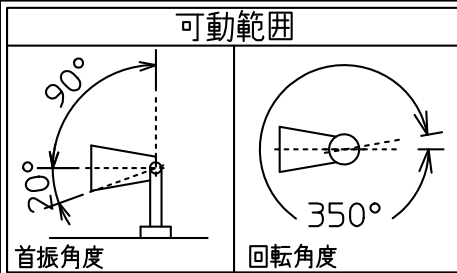

姿図

取付部

安全に関するご注意

- この器具は、一般通常環境の屋外防雨形、天井付・壁付・床付兼用器具です。一般通常環境以外の所、浴室、サウナ風呂、湿気の多所では使用しないでください。落下・感電・火災の原因になります。
- 電源電圧は、定格電圧±6%内でご使用ください。感電・火災の原因になります。
- ガス機器等の温度の高くなるものに取り付けしないでください。火災の原因になります。
- LEDにはバラストがあり、同一型番であっても商品ごとに発光色、明るさ、点灯時間(始動時間)が異なる場合があります。
- 塩害地域には取り付けしないでください。早期に錆び・腐食等が生じ、落下、感電、火災の原因になります。
- 硫黄成分を含む温泉地など、腐食性ガスが発生する場所でのご使用は避けてください。

定格光束	1860Lm
LED照明器具の固有エネルギー消費効率	88.5Lm/W
LED光源寿命	40000時間

- 照射部分が枝や葉などで覆われないようにご注意ください。樹木の立枯れ・火災の原因になります。
- 器具の取付面はベースパッキンの大きさ以上の平らな面に仕上げてください。感電・火災の原因になります。
- この器具はボルト取付専用器具です。必ずボルト(2本)または、適合アームを使用して補強材のある位置に取付けてください。落下の原因になります。
- 被照射面とは0.2m以上離してください。過熱による火災の原因となります。