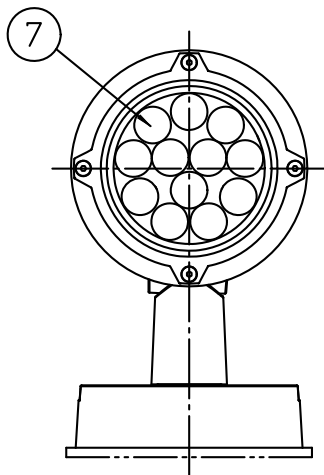

姿図

取付部

安全に関するご注意

- この器具は、一般通常環境の屋外防雨形、天井付・壁付・床付兼用器具です。一般通常環境以外の所、浴室、サウナ風呂、湿気の多所では使用しないでください。落下・感電・火災の原因になります。
- 電源電圧は、定格電圧±6%内でご使用ください。感電・火災の原因になります。
- ガス機器等の温度の高くなるものに取り付けしないでください。火災の原因になります。
- LEDにはバラストがあり、同一型番であっても商品ごとに発光色、明るさ、点灯時間(始動時間)が異なる場合があります。
- 塩害地域には取り付けしないでください。早期に錆び・腐食等が生じ、落下、感電、火災の原因になります。
- 硫黄成分を含む温泉地など、腐食性ガスが発生する場所でのご使用は避けてください。

定格光束	1860Lm
LED照明器具の固有エネルギー消費効率	88.5Lm/W
LED光源寿命	40000時間

- 照射部分が枝や葉などで覆われないようにご注意ください。樹木の立枯れ・火災の原因になります。
- 器具の取付面はベースパッキンの大きさ以上の平らな面に仕上げてください。感電・火災の原因になります。
- この器具はボルト取付専用器具です。必ずボルト(2本)または、適合アームを使用して補強材のある位置に取付けてください。落下の原因になります。
- 被照射面とは0.2m以上離してください。過熱による火災の原因となります。

				機能	防雨用	特記事項
7	前面カバー	強化ガラス	透明	取付場所	屋外 天井付・壁付・床付兼用	
6	レンズ	ポリカーボネート	透明	電源接続	口出線	
5	本体	アルミダイカスト	シルバー塗装	消費電力	21 W 定格電圧 100/200/242 V	スイッチ無し
4	アーム	アルミダイカスト	シルバー塗装	電気容量	22VA(100/200/242V)	
3	フランジ	アルミダイカスト	シルバー塗装	LED付 交換不可	LED21W 演色性 Ra83 電球色(3000K)	
2	取付座	ステンレス板				
1	ベースパッキン	EPT t5.0	黒			
No.	部品名	材質	備考	器具重量	約 2.3 kg	谷口 大瀧 ①