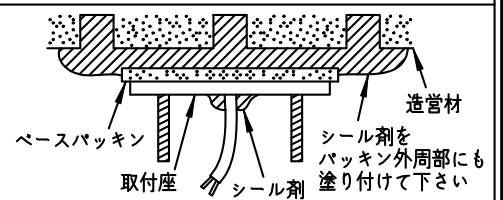

姿図

取付部

安全に関するご注意

- この器具は、一般通常環境の屋外防雨形、天井付・壁付・床付兼用器具です。一般通常環境以外の所、浴室、サウナ風呂、湿気の多所では使用しないでください。落下・感電・火災の原因になります。
- 電源電圧は、定格電圧±6%内でご使用ください。感電・火災の原因になります。
- ガス機器等の温度の高くなるものに取り付けしないでください。火災の原因になります。
- LEDにはバラストがあり、同一型番であっても商品ごとに発光色、明るさ、点灯時間(始動時間)が異なる場合があります。
- 塩害地域には取り付けしないでください。早期に錆び・腐食等が生じ、落下、感電、火災の原因になります。
- 硫黄成分を含む温泉地など、腐食性ガスが発生する場所でのご使用は避けてください。

定格光束	1860Lm
LED照明器具の固有エネルギー消費効率	88.5Lm/W
LED光源寿命	40000時間

- 照射部分が枝や葉などで覆われないようにご注意ください。樹木の立枯れ・火災の原因になります。
- 器具の取付面はベースパッキンの大きさ以上の平らな面に仕上げてください。感電・火災の原因になります。
- この器具はボルト取付専用器具です。必ずボルト(2本)または、適合アームを使用して補強材のある位置に取付けてください。落下の原因になります。
- 被照射面とは0.2m以上離してください。過熱による火災の原因となります。

				機能	防雨用	特記事項
7	前面カバー	強化ガラス	透明	取付場所	屋外 天井付・壁付・床付兼用	
6	レンズ	ポリカーボネート	透明	電源接続	口出線	
5	本体	アルミダイカスト	シルバー塗装	消費電力	21 W 定格電圧 100/200/242 V	スイッチ無し
4	アーム	アルミダイカスト	シルバー塗装	電気容量	22VA(100/200/242V)	
3	フランジ	アルミダイカスト	シルバー塗装	LED付 交換不可	LED21W 演色性 Ra83 電球色(3000K)	
2	取付座	ステンレス板				
1	ベースパッキン	EPT t5.0	黒			
No.	部品名	材質	備考	器具重量	約 2.3 kg	谷口 大瀧 ①