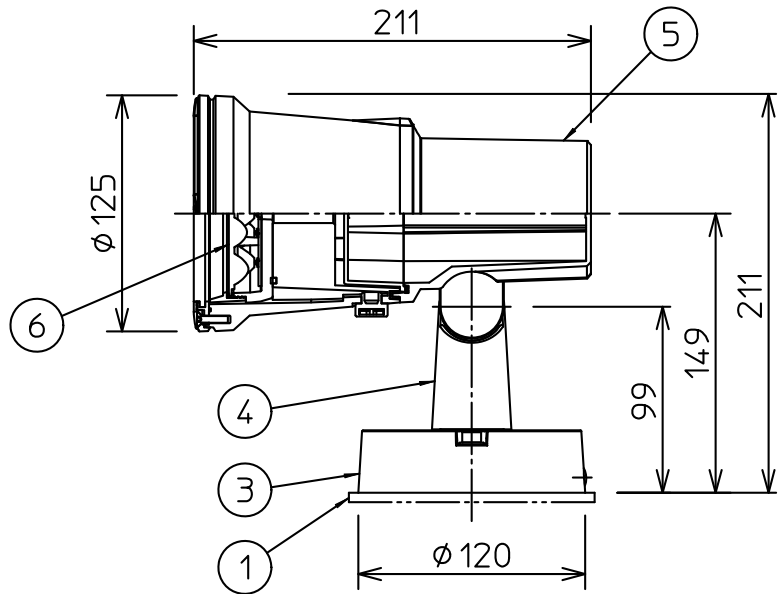

姿図

取付部

安全に関するご注意

- この器具は、一般通常環境の屋外防雨形、天井付・壁付・床付兼用器具です。一般通常環境以外の所、浴室、サウナ風呂、湿気の多所では使用しないでください。落下・感電・火災の原因になります。
- 電源電圧は、定格電圧±6%内でご使用ください。感電・火災の原因になります。
- ガス機器等の温度の高くなるものに取り付けしないでください。火災の原因になります。
- LEDにはバラストがあり、同一型番であっても商品ごとに発光色、明るさ、点灯時間(始動時間)が異なる場合があります。
- 塩害地域には取り付けしないでください。早期に錆び・腐食等が生じ、落下、感電、火災の原因になります。
- 硫黄成分を含む温泉地など、腐食性ガスが発生する場所でのご使用は避けてください。

定格光束	1860Lm
LED照明器具の固有エネルギー消費効率	88.5Lm/W
LED光源寿命	40000時間

- 照射部分が枝や葉などで覆われないようにご注意ください。樹木の立枯れ・火災の原因になります。
- 器具の取付面はベースパッキンの大きさ以上の平らな面に仕上げてください。感電・火災の原因になります。
- この器具はボルト取付専用器具です。必ずボルト(2本)または、適合アームを使用して補強材のある位置に取付けてください。落下の原因になります。
- 被照射面とは0.2m以上離してください。過熱による火災の原因となります。

				機能	防雨用	特記事項
7	前面カバー	強化ガラス	透明	取付場所	屋外 天井付・壁付・床付兼用	
6	レンズ	ポリカーボネート	透明	電源接続	口出線	
5	本体	アルミダイカスト	シルバー塗装	消費電力	21 W 定格電圧 100/200/242 V	スイッチ無し
4	アーム	アルミダイカスト	シルバー塗装	電気容量	22VA(100/200/242V)	
3	フランジ	アルミダイカスト	シルバー塗装	LED付 交換不可	LED21W 演色性 Ra83 電球色(3000K)	
2	取付座	ステンレス板				
1	ベースパッキン	EPT t5.0	黒			
No.	部品名	材質	備考	器具重量	約 2.3 kg	谷口 大瀧 ①