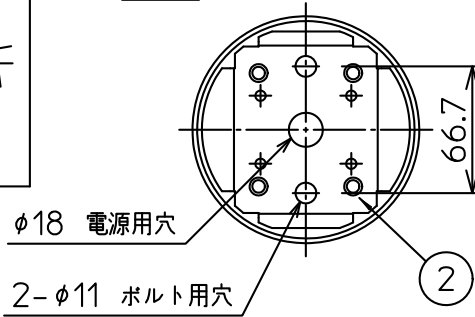

姿図

取付部

安全に関するご注意

- この器具は、一般通常環境の屋外防雨形、天井付・壁付・床付兼用器具です。一般通常環境以外の所、浴室、サウナ風呂、湿気の多所では使用しないでください。落下・感電・火災の原因になります。
- 電源電圧は、定格電圧±6%内でご使用ください。感電・火災の原因になります。
- ガス機器等の温度の高くなるものに取り付けしないでください。火災の原因になります。
- LEDにはバラストがあり、同一型番であっても商品ごとに発光色、明るさ、点灯時間(始動時間)が異なる場合があります。
- 塩害地域には取り付けしないでください。早期に錆び・腐食等が生じ、落下、感電、火災の原因になります。
- 硫黄成分を含む温泉地など、腐食性ガスが発生する場所でのご使用は避けてください。

定格光束	1860Lm
LED照明器具の固有エネルギー消費効率	88.5Lm/W
LED光源寿命	40000時間

- 照射部分が枝や葉などで覆われないようにご注意ください。樹木の立枯れ・火災の原因になります。
- 器具の取付面はベースパッキンの大きさ以上の平らな面に仕上げてください。感電・火災の原因になります。
- この器具はボルト取付専用器具です。必ずボルト(2本)または、適合アームを使用して補強材のある位置に取付けてください。落下の原因になります。
- 被照射面とは0.2m以上離してください。過熱による火災の原因となります。

				機能	防雨用	特記事項
7	前面カバー	強化ガラス	透明	取付場所	屋外 天井付・壁付・床付兼用	
6	レンズ	ポリカーボネート	透明	電源接続	口出線	
5	本体	アルミダイカスト	シルバー塗装	消費電力	21 W 定格電圧 100/200/242 V	スイッチ無し
4	アーム	アルミダイカスト	シルバー塗装	電気容量	22VA(100/200/242V)	
3	フランジ	アルミダイカスト	シルバー塗装	LED付 交換不可	LED21W 演色性 Ra83 電球色(3000K)	
2	取付座	ステンレス板				
1	ベースパッキン	EPT t5.0	黒			
No.	部品名	材質	備考	器具重量	約 2.3 kg	谷口 大瀧 ①