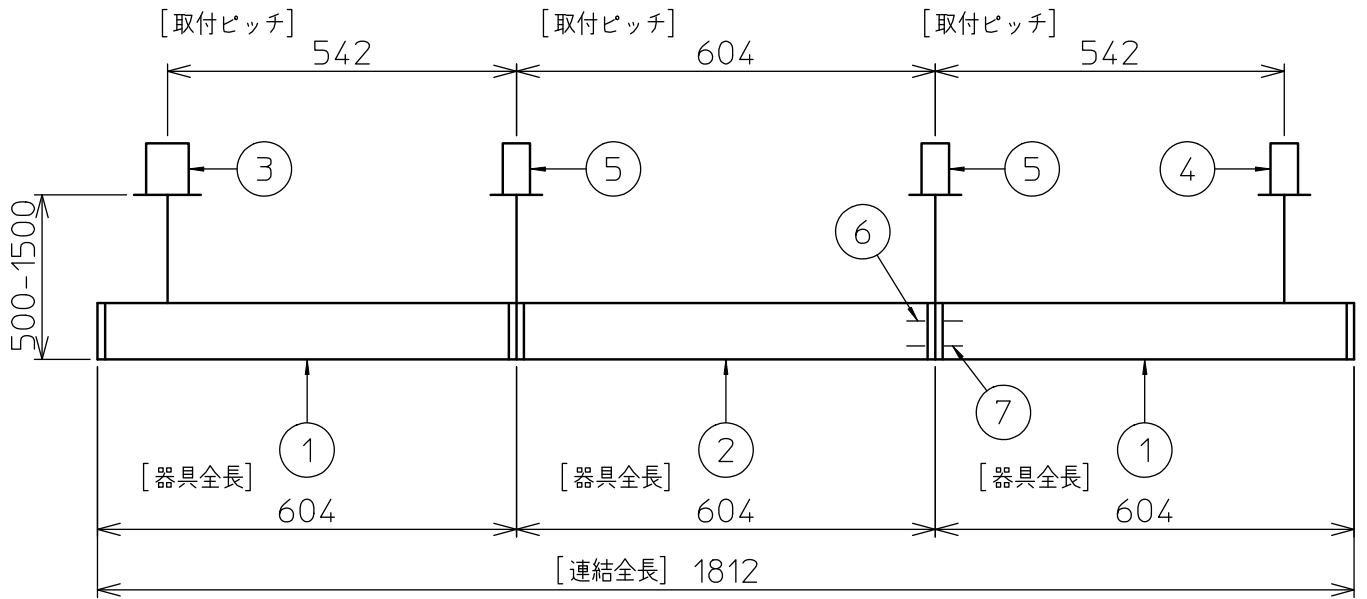

定格光束	1830 lm
LED照明器具の固有エネルギー消費効率	83.1 lm/W
LED光源寿命	40000時間

本図面は2枚で1組です。 (1/2)

No.	部品名	材質	備考	機能	一般用	特記事項
7				取付場所	屋内 天井埋込専用	連結(中間) 吊高さ調整可能 (全長500mm-1500mm) 調光可能 専用調光器別売 (5%-100%) 専用パーツ別売 最大接続容量 400VA (100V時) 700VA (200V時)
6				電源接続	送り付端子台(アース付)	
5	信号線コネクタ	66ナイロン	SLコネクタ	消費電力	22 W 定格電圧 100/200 V	
4	電源コネクタ	66ナイロン	YLコネクタ	電気容量	22/23 VA	
3	カバー	アクリル	乳白	LED付 交換不可	LED 22W 演色性 Ra83 白色(4000K)	
2	側板	ポリプロピレン	グレー			
1	本体	アルミ型材	シルバーアルマイト			
				器具重量	約 0.6 kg	スイッチ無し
						谷口 藤山 ②

連結例(直線)

※…L600タイプを3連結する場合

吊下形 下配光PWM 連結例

他の器具の組合せは、各型番の仕様図の全長、取付ピッチをご参照ください。

①	本体・連結(端部)	LZY-93233WS	2台	⑤	中間部用 吊パーツ	LZA-93280	2台
②	本体・連結(中間)	LZY-93233WS	1台	⑥	電源接続ケーブル	LZA-93287	1台
③	電源供給側 吊パーツ	LZA-93277	1台	⑦	信号線接続ケーブル	LZA-93288	1台
④	端部用 吊パーツ	LZA-93279	1台				

連結例(ロ字)

※…L600タイプをロ字に連結する場合

他の器具の組合せは、各型番の仕様図の全長、取付ピッチをご参照ください。

①	本体・連結(中間)	LZY-93234WS	4台
②	電源供給側コーナー用 吊パーツ	LZA-93284	1台
③	端部コーナー用 吊パーツ	LZA-93286	3台

本図面は2枚で1組です。(2/2)

谷口 藤山 ②