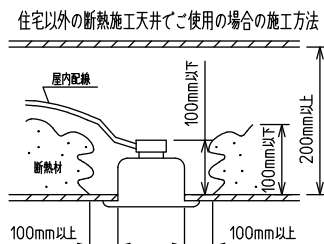

⚠️ 安全に関するご注意

- この器具は単体では使用できません。仕様図または取扱説明書に従って適正な組み合わせでご使用ください。落下・感電・火災の原因になります。
- この器具は、住宅の断熱施工天井にはご使用できません。
- ロックウール等のやわらかい天井には取り付けしないでください。天井破損・落下の原因になります。
- ガス機器等の温度の高くなるものの上に取り付けしないでください。火災の原因になります。
- この器具は、一般通常環境の屋内天井埋込吊下げ専用器具です。一般通常環境以外の所、傾斜天井・屋外・湿気の多い所・水気のかかる所・壁面・床面では使用しないでください。落下・感電・火災の原因になります。
- 断熱施工の天井内に使用する場合は、器具と断熱材・防音材・造営材等は下図のような空間を設けて施工してください。誤った施工をしますと、火災の原因になります。屋内配線は、断熱材・防音材の上側にくるようにしてください。
- この器具はボルト取付専用器具です。必ずボルトにより、補強材のある位置に取り付けてください。落下の原因になります。
- 電源電圧は、定格電圧±6%内でご使用ください。感電・火災の原因になります。
- LEDにはバラツキがあり、同一型番であっても商品ごとに発光色明るさ・点灯時間(始動時間)が異なる場合があります。
- 被照射面とは0.1m以上離してください。過熱による火災の原因になります。

定格光束	1830 lm
LED照明器具の固有エネルギー消費効率	83.1 lm/W
LED光源寿命	40000時間

本図面は2枚で1組です。 (1/2)

No.	部品名	材質	備考	機能	一般用	特記事項
7				取付場所	屋内 天井埋込専用	連結(中間) 吊高さ調整可能 (全長500mm-1500mm) 調光可能 専用調光器別売 (5%-100%) 専用パーツ別売 最大接続容量 400VA (100V時) 700VA (200V時)
6				電源接続	送り付端子台(アース付)	
5	信号線コネクタ	66ナイロン	SLコネクタ	消費電力	22 W 定格電圧 100/200 V	
4	電源コネクタ	66ナイロン	YLコネクタ	電気容量	22/23 VA	
3	カバー	アクリル	乳白	LED付 交換不可	LED 22W 演色性 Ra83 白色(4000K)	
2	側板	ポリプロピレン	グレー			
1	本体	アルミ型材	シルバーアルマイト			
				器具重量	約 0.6 kg	スイッチ無し
						谷口 藤山 ②

連結例(直線)

※…L600タイプを3連結する場合

吊下形 下配光PWM 連結例

他の器具の組合せは、各型番の仕様図の全長、取付ピッチをご参照ください。

①	本体・連結(端部)	LZY-93233WS	2台	⑤	中間部用 吊パーツ	LZA-93280	2台
②	本体・連結(中間)	LZY-93233WS	1台	⑥	電源接続ケーブル	LZA-93287	1台
③	電源供給側 吊パーツ	LZA-93277	1台	⑦	信号線接続ケーブル	LZA-93288	1台
④	端部用 吊パーツ	LZA-93279	1台				

連結例(ロ字)

※…L600タイプをロ字に連結する場合

他の器具の組合せは、各型番の仕様図の全長、取付ピッチをご参照ください。

①	本体・連結(中間)	LZY-93234WS	4台
②	電源供給側コーナー用 吊パーツ	LZA-93284	1台
③	端部コーナー用 吊パーツ	LZA-93286	3台

本図面は2枚で1組です。(2/2)

谷口 藤山 ②