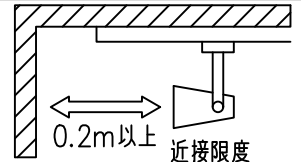

定格光束	1070Lm
LED照明器具の固有エネルギー消費効率	46.1Lm/W
LED光源寿命	40000時間

⚠ 安全に関するご注意

- この器具は、一般通常環境の屋内配線ダクト取付専用器具です。一般通常環境以外の所、傾斜天井、屋外、湿気の多い所、水気のかかる所、壁面、床面では使用しないでください。落下・感電・火災の原因になります。
- 電源電圧は、器具銘板に記載されている定格電圧±6%内でご使用下さい。感電・火災の原因になります。
- 単体では使用できません。器具本体表示または、説明書に従って適正な組み合わせでご使用ください。落下・感電・火災の原因になります。
- ガス機器等の温度の高くなるものに取り付けしないでください。火災の原因になります。
- LEDにはバラツキがあり、同一型番であっても商品ごとに発光色、明るさ、点灯時間（始動時間）が異なる場合があります。
- 被照射面までの距離は器具本体表示または説明書に従って0.2m以上離して施工してください。被照射物の変質・変色または火災の原因になります。

				機能 一般用			特記事項 1/2照度角 19° 制御レンズ付 調光可能 (1%~100%) 調光器別売 スイッチ無し
				取付場所	屋内 ルミライン取付専用		
				電源接続	ルミライン用プラグ		
5	レンズ	アクリル	透明	消費電力	23.2 W	定格電圧 100 V	
4	本体	アルミダイカスト	黒塗装	電気容量	39VA		
3	ヒートシンクカバー	ポリカーボネート	黒塗装	LED 付 交換不可	LED23.2W 演色性 Ra98 Q+ 3000K		
2	アーム	アルミダイカスト	黒塗装				
1	電源ケース	ポリカーボネイト	黒				
No.	部品名	材質	備考	器具重量	約 0.7 kg		鹿毛 狩野 ②