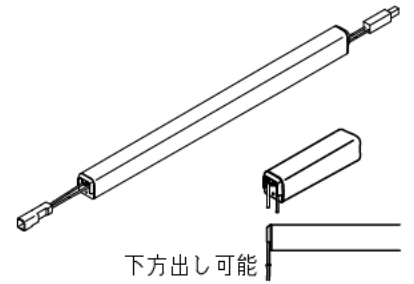

最小施工寸法・・・下記寸法は温度性能を満たす為に必要な最小寸法です。(光の広がりを考慮した寸法ではありません。)
 単位: mm 施工の際は器具取付が容易に行えるようにご配慮ください。

取付部

最大延長距離について

※終端防水コネクタを必ず端末器具に差し込んでください。

連結時器具設置(イメージ)

⚠ 安全に関するご注意

- LEDにはバラストがあり、同一型番であっても商品毎に発光色、明るさ、点灯時間(始動時間)が異なります。
- この器具は、一般通常環境の屋外防雨防湿形天井付、傾斜天井(横向き)、壁付(横向き)、床付兼用器具です。一般通常環境以外の所、サウナ風呂、業務用浴室では使用しないでください。落下・感電・火災の原因になります。
- 冠水するおそれのある場所には使用しないでください。感電・火災の原因になります。
- 電源は、DC24V専用です。適合電源をご使用ください。感電・火災の原因になります。
- 電源は、接続長さ・電流容量をご確認の上、適合電源でご使用ください。感電・火災の原因になります。
- この器具は木ねじ取付専用器具です。必ず木ねじ(3本)で補強材のある位置に取付けてください。落下の原因になります。

| | |
|---------------------|-----------|
| 定格光束 | 390Lm |
| LED照明器具の固有エネルギー消費効率 | 100.0Lm/W |
| LED光源寿命 | 40000時間 |

| 機能 | 防雨・防湿用 | 特記事項 | | |
|----------|------------------------------------|---|---------------|--------|
| 取付場所 | 屋外 天井付・壁付(横向)・床付兼用 | ・IP65 ・直流電源装置が別途必要です。 ・電源装置別売(DP-40172)(屋外用・非調光) ・電源装置別売(DP-39105)(屋内用・非調光) ※適合電源装置の仕様図を必ずご覧ください。 ・電源接続ケーブル別売(DP-40169) ※1回路に必ず1本必要です。 ・延長ケーブル別売(DP-40170) ・調光ドライバ別売(DP-40171)(屋内用) | | |
| 電源接続 | コネクタ | | | |
| 消費電力 | 3.9W 定格電圧 DC24V | | | |
| 電気容量 | 3.9VA | | | |
| LED付交換不可 | LED 3.9W 演色性 Ra82 電球色(2700K) | スイッチ無し | | |
| No. 部品名 | 材 質 | 備 考 | 器具重量 約 0.05kg | 峠田 森 ⑦ |