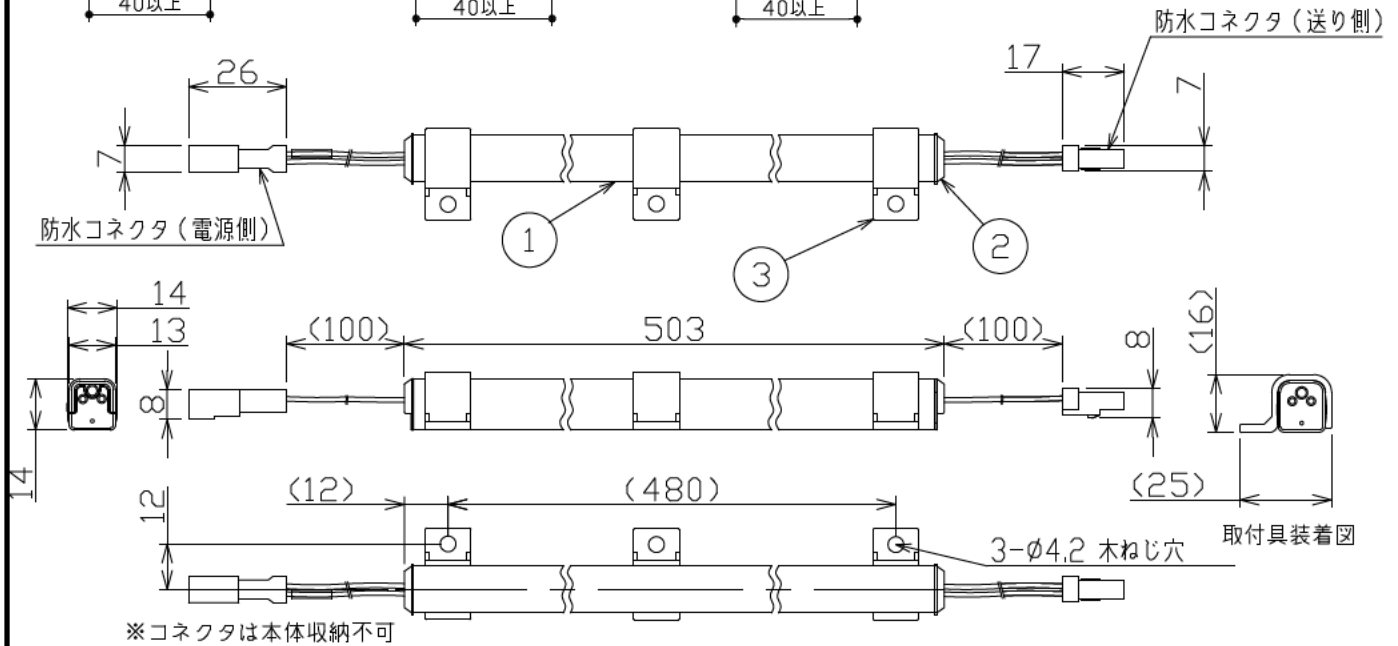

最小施工寸法・・・下記寸法は温度性能を満たす為に必要な最小寸法です。(光の広がりを考慮した寸法ではありません。)
 単位: mm 施工の際は器具取付が容易に行えるようにご配慮ください。

取付部

最大延長距離について

※終端防水コネクタを必ず端末器具に差し込んでください。

連結時器具設置(イメージ)

⚠ 安全に関するご注意

- LEDにはバラストがあり、同一型番であっても商品毎に発光色、明るさ、点灯時間(始動時間)が異なります。
- この器具は、一般通常環境の屋外防雨防湿形天井付、傾斜天井(横向き)、壁付(横向き)、床付兼用器具です。一般通常環境以外の所、サウナ風呂、業務用浴室では使用しないでください。落下・感電・火災の原因になります。
- 冠水するおそれのある場所には使用しないでください。感電・火災の原因になります。
- 電源は、DC24V専用です。適合電源をご使用ください。感電・火災の原因になります。
- 電源は、接続長さ・電流容量をご確認の上、適合電源でご使用ください。感電・火災の原因になります。
- この器具は木ねじ取付専用器具です。必ず木ねじ(3本)で補強材のある位置に取付けてください。落下の原因になります。

| | |
|---------------------|-----------|
| 定格光束 | 390Lm |
| LED照明器具の固有エネルギー消費効率 | 100.0Lm/W |
| LED光源寿命 | 40000時間 |

| 機能 | 防雨・防湿用 | 特記事項 | | |
|----------|------------------------------------|---|---------------|--------|
| 取付場所 | 屋外 天井付・壁付(横向)・床付兼用 | ・IP65 ・直流電源装置が別途必要です。 ・電源装置別売(DP-40172)(屋外用・非調光) ・電源装置別売(DP-39105)(屋内用・非調光) ※適合電源装置の仕様図を必ずご覧ください。 ・電源接続ケーブル別売(DP-40169) ※1回路に必ず1本必要です。 ・延長ケーブル別売(DP-40170) ・調光ドライバ別売(DP-40171)(屋内用) | | |
| 電源接続 | コネクタ | | | |
| 消費電力 | 3.9W 定格電圧 DC24V | | | |
| 電気容量 | 3.9VA | | | |
| LED付交換不可 | LED 3.9W 演色性 Ra82 電球色(2700K) | スイッチ無し | | |
| No. 部品名 | 材 質 | 備 考 | 器具重量 約 0.05kg | 峠田 森 ⑦ |