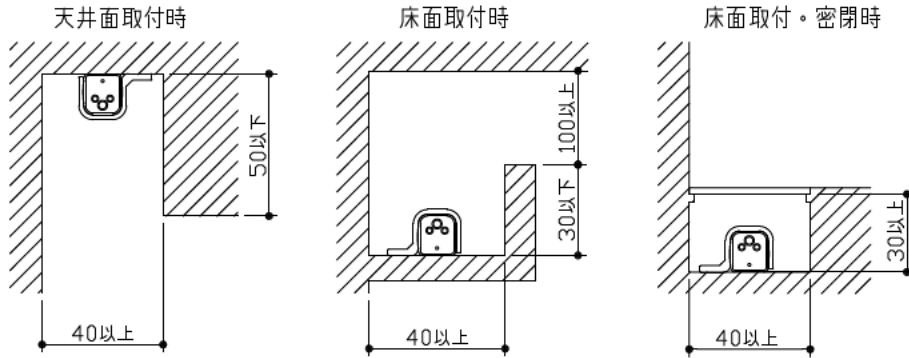

最小施工寸法・・・下記寸法は温度性能を満たす為に必要な最小寸法です。(光の広がりを考慮した寸法ではありません。)
 単位: mm 施工の際は器具取付が容易に行えるようにご配慮ください。

取付部

最大延長距離について

※終端防水コネクタを必ず端末器具に差し込んでください。

連結時器具設置(イメージ)

⚠ 安全に関するご注意

- LEDにはバラストがあり、同一型番であっても商品毎に発光色、明るさ、点灯時間(始動時間)が異なります。
- この器具は、一般通常環境の屋外防雨防湿形天井付、傾斜天井(横向き)、壁付(横向き)、床付兼用器具です。一般通常環境以外の所、サウナ風呂、業務用浴室では使用しないでください。落下・感電・火災の原因になります。
- 冠水するおそれのある場所には使用しないでください。感電・火災の原因になります。
- 電源は、DC24V専用です。適合電源をご使用ください。感電・火災の原因になります。
- 電源は、接続長さ・電流容量をご確認の上、適合電源でご使用ください。感電・火災の原因になります。
- この器具は木ねじ取付専用器具です。必ず木ねじ(3本)で補強材のある位置に取付けてください。落下の原因になります。

| | |
|---------------------|-----------|
| 定格光束 | 390Lm |
| LED照明器具の固有エネルギー消費効率 | 100.0Lm/W |
| LED光源寿命 | 40000時間 |

| 機能 | 防雨・防湿用 | 特記事項 | | |
|----------|------------------------------------|---|---------------|--------|
| 取付場所 | 屋外 天井付・壁付(横向)・床付兼用 | ・IP65 ・直流電源装置が別途必要です。 ・電源装置別売(DP-40172)(屋外用・非調光) ・電源装置別売(DP-39105)(屋内用・非調光) ※適合電源装置の仕様図を必ずご覧ください。 ・電源接続ケーブル別売(DP-40169) ※1回路に必ず1本必要です。 ・延長ケーブル別売(DP-40170) ・調光ドライバ別売(DP-40171)(屋内用) | | |
| 電源接続 | コネクタ | | | |
| 消費電力 | 3.9W 定格電圧 DC24V | | | |
| 電気容量 | 3.9VA | | | |
| LED付交換不可 | LED 3.9W 演色性 Ra82 電球色(2700K) | スイッチ無し | | |
| No. 部品名 | 材 質 | 備 考 | 器具重量 約 0.05kg | 峠田 森 ⑦ |