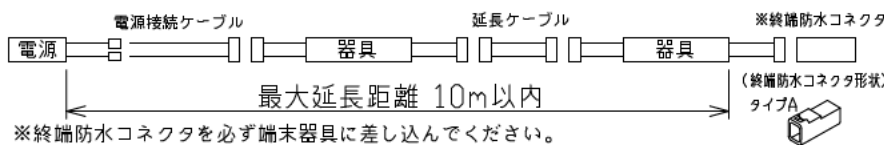

最小施工寸法・・・下記寸法は温度性能を満たす為に必要な最小寸法です。(光の広がりを考慮した寸法ではありません。)
 単位: mm 施工の際は器具取付が容易に行えるようにご配慮ください。

取付部

最大延長距離について

※終端防水コネクタを必ず端末器具に差し込んでください。

連結時器具設置(イメージ)

⚠ 安全に関するご注意

- LEDにはバラストがあり、同一型番であっても商品毎に発光色、明るさ、点灯時間(始動時間)が異なります。
- この器具は、一般通常環境の屋外防雨防湿形天井付、傾斜天井(横向き)、壁付(横向き)、床付兼用器具です。一般通常環境以外の所、サウナ風呂、業務用浴室では使用しないでください。落下・感電・火災の原因になります。
- 冠水するおそれのある場所には使用しないでください。感電・火災の原因になります。
- 電源は、DC24V専用です。適合電源をご使用ください。感電・火災の原因になります。
- 電源は、接続長さ・電流容量をご確認の上、適合電源でご使用ください。感電・火災の原因になります。
- この器具は木ねじ取付専用器具です。必ず木ねじ(3本)で補強材のある位置に取付けてください。落下の原因になります。

| | |
|---------------------|-----------|
| 定格光束 | 390Lm |
| LED照明器具の固有エネルギー消費効率 | 100.0Lm/W |
| LED光源寿命 | 40000時間 |

| 機能 | 防雨・防湿用 | 特記事項 | | |
|----------|------------------------------------|---|---------------|--------|
| 取付場所 | 屋外 天井付・壁付(横向)・床付兼用 | ・IP65 ・直流電源装置が別途必要です。 ・電源装置別売(DP-40172)(屋外用・非調光) ・電源装置別売(DP-39105)(屋内用・非調光) ※適合電源装置の仕様図を必ずご覧ください。 ・電源接続ケーブル別売(DP-40169) ※1回路に必ず1本必要です。 ・延長ケーブル別売(DP-40170) ・調光ドライバ別売(DP-40171)(屋内用) | | |
| 電源接続 | コネクタ | | | |
| 消費電力 | 3.9W 定格電圧 DC24V | | | |
| 電気容量 | 3.9VA | | | |
| LED付交換不可 | LED 3.9W 演色性 Ra82 電球色(2700K) | スイッチ無し | | |
| No. 部品名 | 材 質 | 備 考 | 器具重量 約 0.05kg | 峠田 森 ⑦ |