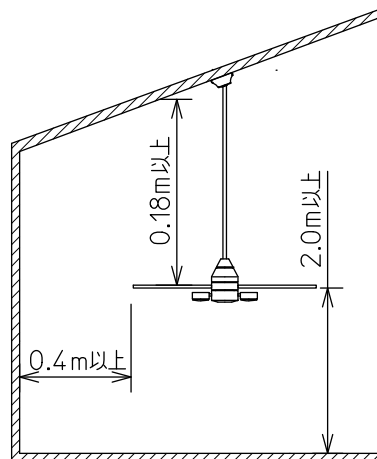

### シーリングファン取付基準

#### <一般天井の場合>

- 壁面から羽の先端まで0.4m以上離してください。
- 床面から羽根までの高さは2m以上必要です。
- 天面から羽の先端まで0.28m以上離してください。  
シーリングファンをより快適にお使いいただくため、右図を取付けの基準としてください。

#### <傾斜天井の場合>

- 壁面から羽の先端まで0.4m以上離してください。
- 床面から羽根までの高さは2m以上必要です。
- 天井面から羽根までの高さは0.18m以上必要です。  
シーリングファンをより快適にお使いいただくため、右図を取付けの基準としてください。

注) 傾斜天井への取付けには、必ず別売延長パイプをご使用ください。