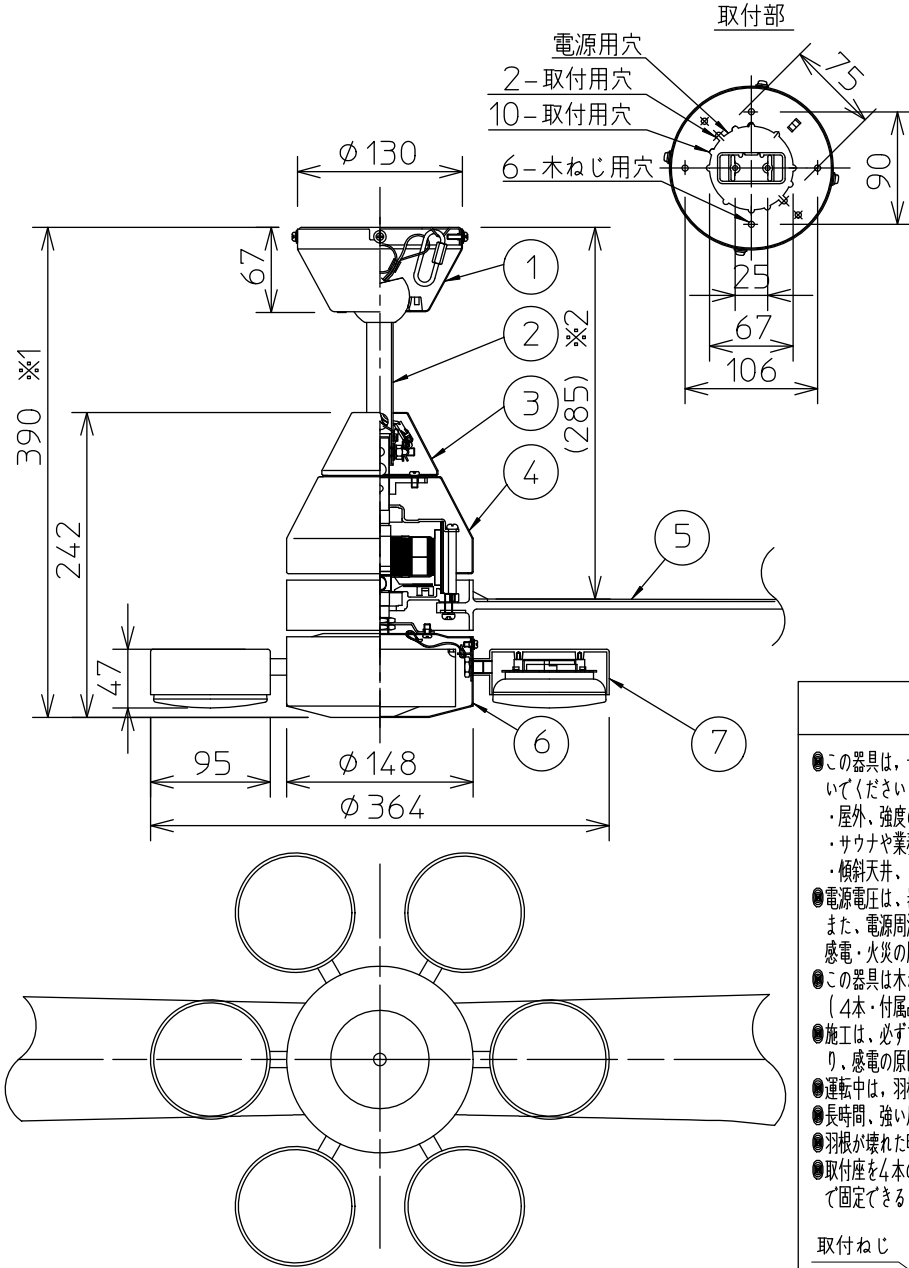

姿図

#### 延長パイプ(別売)

品番	パイプ長	傾斜角
DP-41046	1500mm	32°まで
DP-40336	800mm	32°まで
DP-40335	600mm	32°まで
DP-40334	400mm	25°まで