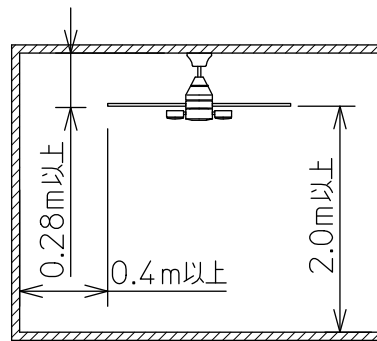

回転数と消費電力

回転数(rpm)	風量 (m³/h)	風速 (m/s)	消費電力 (W)	入力電流 (A)
高速 HI	120	7040	7.2	0.14
中速 MED	95	5290	4.0	0.09
低速 LOW	60	3140	1.7	0.04

※消費電力・入力電流の値はファンのみです(照明は除く)

注) 下記の場合において回転数に誤差が生じます。あらかじめご了承ください。

- 基準回転数において±10%の範囲で誤差が生じます。
- 電圧特性および羽根の重量により誤差が生じる場合があります。
- 室温の変化により誤差が生じます。(基準回転数は25°Cにて測定)

シーリングファン取付基準

<一般天井の場合>

- 壁面から羽の先端まで0.4m以上離してください。
- 床面から羽根までの高さは2m以上必要です。
- 天面から羽の先端まで0.28m以上離してください。
  シーリングファンをより快適にお使いいただくため、右図を取付けの基準としてください。

<傾斜天井の場合>

- 壁面から羽の先端まで0.4m以上離してください。
- 床面から羽根までの高さは2m以上必要です。
- 天井面から羽根までの高さは0.18m以上必要です。
  シーリングファンをより快適にお使いいただくため、右図を取付けの基準としてください。

注) 傾斜天井への取付けには、必ず別売延長パイプをご使用ください。

延長パイプ(別売)

品番	パイプ長	傾斜角
DP-41046	1500mm	32°まで
DP-40336	800mm	32°まで
DP-40335	600mm	32°まで
DP-40334	400mm	25°まで