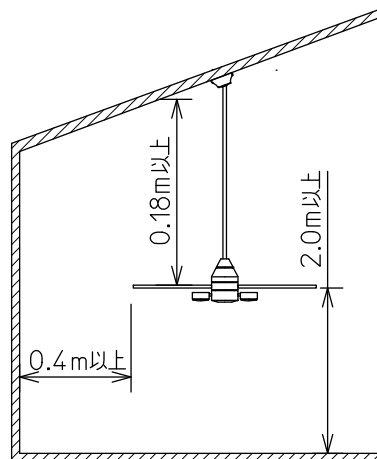

特記事項	
簡易取付式 正転・逆転切替スイッチ付(リモコン) 風量3段階切替スイッチ付(リモコン) 傾斜天井使用不可 (傾斜天井へ取付ける際は、別売の延長パイプをご使用ください。) 調光器併用不可 ※ファンの回転操作は壁スイッチではできません DCモーター	
リモコンスイッチ付 (4灯-2灯-2灯-0)	
⑤ 峠田 大瀧	

回転数と消費電力

回転数(rpm)	風量 (m ³ /h)	風速 (m/s)	消費電力 (W)	入力電流 (A)
高速 HI	120	7040	7.2	0.14
中速 MED	95	5290	4.0	0.09
低速 LOW	60	3140	1.7	0.04

※消費電力・入力電流の値はファンのみです(照明は除く)

注) 下記の場合において回転数に誤差が生じます。あらかじめご了承ください。

- 基準回転数において±10%の範囲で誤差が生じます。
- 電圧特性および羽根の重量により誤差が生じる場合があります。
- 室温の変化により誤差が生じます。(基準回転数は25°Cにて測定)

シーリングファン取付基準

<一般天井の場合>

- 壁面から羽の先端まで0.4m以上離してください。
- 床面から羽根までの高さは2m以上必要です。
- 天面から羽の先端まで0.28m以上離してください。
シーリングファンをより快適にお使いいただくため、右図を取付けの基準としてください。

<傾斜天井の場合>

- 壁面から羽の先端まで0.4m以上離してください。
- 床面から羽根までの高さは2m以上必要です。
- 天井面から羽根までの高さは0.18m以上必要です。
シーリングファンをより快適にお使いいただくため、右図を取付けの基準としてください。

注) 傾斜天井への取付けには、必ず別売延長パイプをご使用ください。

延長パイプ(別売)

品番	パイプ長	傾斜角
DP-41042	1500mm	32°まで
DP-37652	800mm	32°まで
DP-37651	600mm	32°まで
DP-37650	400mm	25°まで