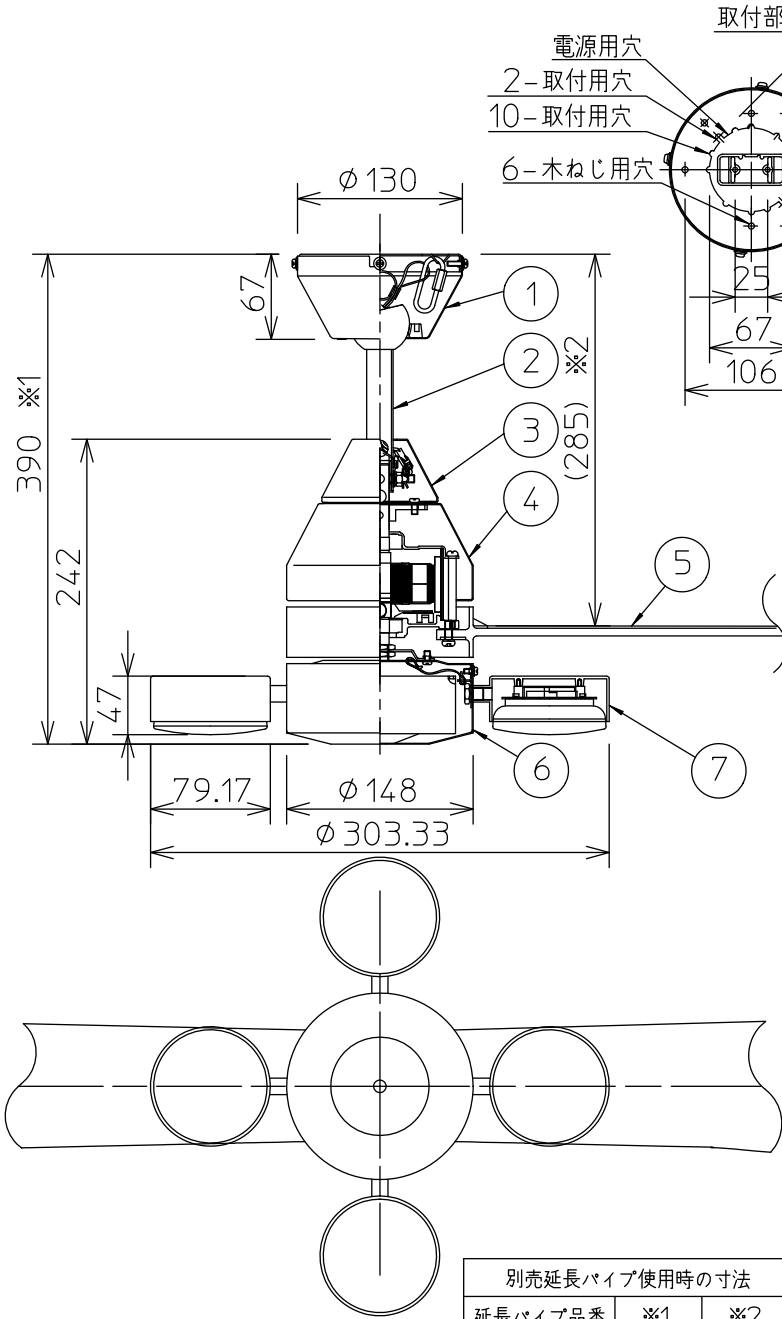

姿図

安全に関するご注意

- この器具は、一般通常環境の屋内天井吊下げ専用器具です。下記の場所では使用しないでください。器具の故障や、火災・感電・落下の原因となります。
 - ・屋外、強度のない天井、周囲温度が-5℃~35℃以外の場所。
 - ・サウナや業務用浴室など高温多湿になる場所や結露の恐れがある場所。
 - ・傾斜天井、さん・格子のある天井、油煙のある場所。
- 電源電圧は、器具銘板に記載されている電圧±6%内でご使用下さい。また、電源周波数は器具銘板に従って正しく使用してください。感電・火災の原因となります。
- この器具は木ねじ・取付ねじ取付兼用器具です。必ず木ねじ（4本）又は取付ねじ（4本・付属品）で補強材のある位置に取付けて下さい。落下の原因となります。
- 施工は、必ずブレーカーを切ってから行ってください。不意に動作して、けがをしたり、感電の原因となります。
- 運転中は、羽根に触れないでください。けがの原因となります。
- 長時間、強い風にあたらないようにしてください。健康を害することがあります。
- 羽根が壊れた時は全数取り替えてください。振動のため落下しけがの原因となります。
- 取付座を4本の取付ねじで固定できないローゼットは使用できません。4本の取付ねじで固定できるローゼットに交換してください。

使用上のご注意

- LEDにはバツキがあり、同一型番であっても発光色、明るさ、点灯までの時間が異なる場合があります。
- LED器具の近くで他の光周波方式リモコン器具を使用しないでください。誤動作の原因となります。

定格光束	2210Lm
LED照明器具の固有エネルギー消費効率	122.7Lm/W
LEDモジュール寿命	40000時間

機能		一般用		
7 灯具	アルミダイカスト	白塗装	取付場所 屋内 天井吊下げ専用	
6 カバー	鋼板	白塗装	電源接続 引掛けシーリング	
5 羽根	ABS樹脂	白	消費電力 18 W 定格電圧 100 V	
4 本体	鋼板	白塗装	電気容量 36 VA	
3 パイプカバー	鋼板	白塗装	LED付交換可 LEDユニットフラット形(径90mm)4.5W 演色性 Ra83 電球色(2700K) LDF5L-H-GX53/W9/500/2783X4灯 大光電機(株)製 □金GX53	
2 支柱	鋼管	白塗装		
1 フランジ	鋼板	白塗装		
No.	部品名	材質	備考	器具重量 約 6.1 kg

※消費電力・入力電流の値はファンのみです(照明は除く)

注) 下記の場合において回転数に誤差が生じます。あらかじめご了承ください。

- 基準回転数において±10%の範囲で誤差が生じます。
- 電圧特性および羽根の重量により誤差が生じる場合があります。
- 室温の変化により誤差が生じます。(基準回転数は25°Cにて測定)

シーリングファン取付基準

<一般天井の場合>

- 壁面から羽の先端まで0.4m以上離してください。
- 床面から羽根までの高さは2m以上必要です。
- 天面から羽の先端まで0.28m以上離してください。
シーリングファンをより快適にお使いいただくため、右図を取付けの基準としてください。