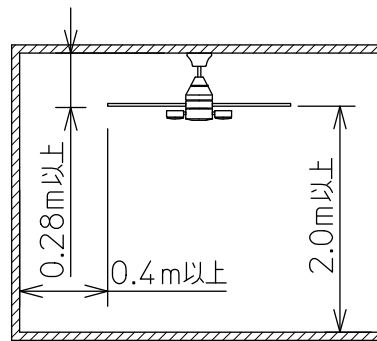

※消費電力・入力電流の値はファンのみです(照明は除く)

注) 下記の場合において回転数に誤差が生じます。あらかじめご了承ください。

- 基準回転数において±10%の範囲で誤差が生じます。
- 電圧特性および羽根の重量により誤差が生じる場合があります。
- 室温の変化により誤差が生じます。(基準回転数は25°Cにて測定)

シーリングファン取付基準

<一般天井の場合>

- 壁面から羽の先端まで0.4m以上離してください。
- 床面から羽根までの高さは2m以上必要です。
- 天面から羽の先端まで0.28m以上離してください。
シーリングファンをより快適にお使いいただくため、右図を取付けの基準としてください。

<傾斜天井の場合>

- 壁面から羽の先端まで0.4m以上離してください。
- 床面から羽根までの高さは2m以上必要です。
- 天井面から羽根までの高さは0.18m以上必要です。
シーリングファンをより快適にお使いいただくため、右図を取付けの基準としてください。

注) 傾斜天井への取付けには、必ず別売延長パイプをご使用ください。

延長パイプ(別売)

品番	パイプ長	傾斜角
DP-41042	1500mm	32°まで
DP-37652	800mm	32°まで
DP-37651	600mm	32°まで
DP-37650	400mm	25°まで