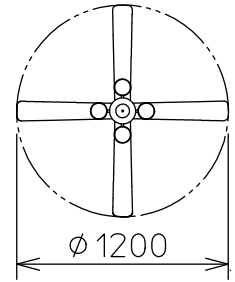

姿図

安全に関するご注意

- ●この器具は、一般通常環境の屋内天井吊下げ専用器具です。下記の場所では使用しないでください。器具の故障や、火災・感電・落下の原因となります。
  - ・屋外、強度のない天井、周囲温度が-5℃~35℃以外の場所。
  - ・サウナや業務用浴室など高温多湿になる場所や結露の恐れがある場所。
  - ・傾斜天井、さん・格子のある天井、油煙のある場所。
- ●電源電圧は、器具銘板に記載されている電圧±6%内でご使用下さい。また、電源周波数は器具銘板に従って正しく使用してください。感電・火災の原因となります。
- ●この器具は木ねじ・取付ねじ取付兼用器具です。必ず木ねじ（4本）又は取付ねじ（4本・付属品）で補強材のある位置に取付けて下さい。落下の原因となります。
- ●施工は、必ずブレーカーを切ってから行ってください。不意に動作して、けがをしたり、感電の原因となります。
- ●運転中は、羽根に触れないでください。けがの原因となります。
- ●長時間、強い風にあたらないようにしてください。健康を害することがあります。
- ●羽根が壊れた時は全数取り替えてください。振動のため落下しけがの原因となります。
- ●取付座を4本の取付ねじで固定できないローゼットは使用できません。4本の取付ねじで固定できるローゼットに交換してください。

使用上のご注意

- ●LEDにはバツキがあり、同一型番であっても発光色、明るさ、点灯までの時間が異なる場合があります。
- ●LED器具の近くで他の光周波方式リモコン器具を使用しないでください。誤動作の原因となります。

定格光束	2210Lm
LED照明器具の固有エネルギー消費効率	122.7Lm/W
LEDモジュール寿命	40000時間

機能		一般用		
7 灯具	アルミダイカスト	白塗装	取付場所 屋内 天井吊下げ専用	
6 カバー	鋼板	白塗装	電源接続 引掛けシーリング	
5 羽根	ABS樹脂	白	消費電力 18 W 定格電圧 100 V	
4 本体	鋼板	白塗装	電気容量 36 VA	
3 パイプカバー	鋼板	白塗装	LED付交換可 LEDユニットフラット形(径90mm)4.5W 演色性 Ra83 電球色(2700K) LDF5L-H-GX53/W9/500/2783X4灯 大光電機(株)製 □金GX53	
2 支柱	鋼管	白塗装		
1 フランジ	鋼板	白塗装		
No.	部品名	材質	備考	器具重量 約 6.1 kg

特記事項	
簡易取付式 正転・逆転切替スイッチ付(リモコン) 風量3段階切替スイッチ付(リモコン) 傾斜天井使用不可 (傾斜天井へ取付ける際は、別売の延長パイプをご使用ください。) 調光器併用不可 ※ファンの回転操作は壁スイッチではできません DCモーター	
リモコンスイッチ付 (4灯-2灯-2灯-0)	
⑤ 峠田 大瀧