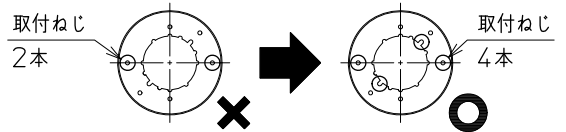

姿図

安全に関するご注意

- この器具は、一般通常環境の屋内天井吊下げ専用器具です。下記の場所では使用しないでください。器具の故障や、火災・感電・落下の原因となります。
 - ・屋外、強度のない天井、周囲温度が-5℃~35℃以外の場所。
 - ・サウナや業務用浴室など高温多湿になる場所や結露の恐れがある場所。
 - ・傾斜天井、さん・格子のある天井、油煙のある場所。
- 電源電圧は、器具銘板に記載されている電圧±6%内でご使用下さい。また、電源周波数は器具銘板に従って正しく使用してください。感電・火災の原因となります。
- この器具は木ねじ・取付ねじ取付兼用器具です。必ず木ねじ（4本）又は取付ねじ（4本・付属品）で補強材のある位置に取付けて下さい。落下の原因となります。
- 施工は、必ずブレーカーを切ってから行ってください。不意に動作して、けがをしたり、感電の原因となります。
- 運転中は、羽根に触れないでください。けがの原因となります。
- 長時間、強い風にあたらないようにしてください。健康を害することがあります。
- 羽根が壊れた時は全数取り替えてください。振動のため落下しけがの原因となります。
- 取付座を4本の取付ねじで固定できないローゼットは使用できません。4本の取付ねじで固定できるローゼットに交換してください。

使用上のご注意

- LEDにはバツキがあり、同一型番であっても発光色、明るさ、点灯までの時間が異なる場合があります。
- LED器具の近くで他の光周波方式リモコン器具を使用しないでください。誤動作の原因となります。

定格光束	2210Lm
LED照明器具の固有エネルギー消費効率	122.7Lm/W
LEDモジュール寿命	40000時間

機能		一般用		
7 灯具	アルミダイカスト	白塗装	取付場所 屋内 天井吊下げ専用	
6 カバー	鋼板	白塗装	電源接続 引掛けシーリング	
5 羽根	ABS樹脂	白	消費電力 18 W 定格電圧 100 V	
4 本体	鋼板	白塗装	電気容量 36 VA	
3 パイプカバー	鋼板	白塗装	LED付交換可 LEDユニットフラット形(径90mm)4.5W 演色性 Ra83 電球色(2700K) LDF5L-H-GX53/W9/500/2783X4灯 大光電機(株)製 □金GX53	
2 支柱	鋼管	白塗装		
1 フランジ	鋼板	白塗装		
No.	部品名	材質	備考	器具重量 約 6.1 kg