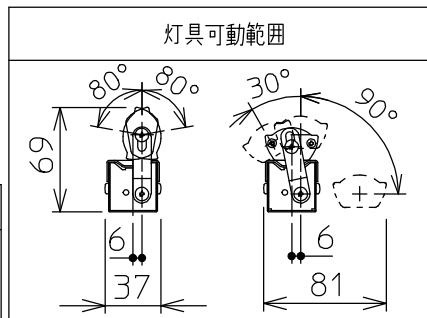

最小施工寸法: 単位 mm - 下記寸法は温度性能を満たすための寸法です。(光の広がりを考慮した寸法ではありません。) 施工の際は器具取付が容易に行えるようにご配慮ください。

姿図

※- 調光器の操作(急激にひねる等)により、器具ごとに消灯や明るさが揃うまでの時間、調光動作が異なったり、若干のちらつきが発生することがあります。これは器具の特性によるもので故障ではありません。

グリーン購入法適合

定格光束	2300Lm
LED照明器具の固有エネルギー消費効率	121.1Lm/W
LED光源寿命	40000時間

No.	部品名	材質	備考	機能	一般用	特記事項	
7				取付場所	屋内 天井付・壁付・床付兼用	縦長付・横長付兼用 調光可能(1%~100%) 最大接続台数34台 ※別売部品 カラーバー赤 (LZA-92226・92227) カラーバー青 (LZA-92228・92229) 位相制御調光器 (LZA-90306E・92794) スイッチ無し	
6			電源接続	送り付端子台			
5			消費電力	19 W	定格電圧		100 V
4			電気容量	19 VA			
3	灯具	アルミ型材	シルバーアルマイト	LED付 交換不可	LED 19W 演色性 Ra83 電球色(3000K)		
2	カバー	アクリル	乳白				
1	本体	亜鉛鋼板					
				器具重量	約 2.3 kg	谷口 藤山 ③	