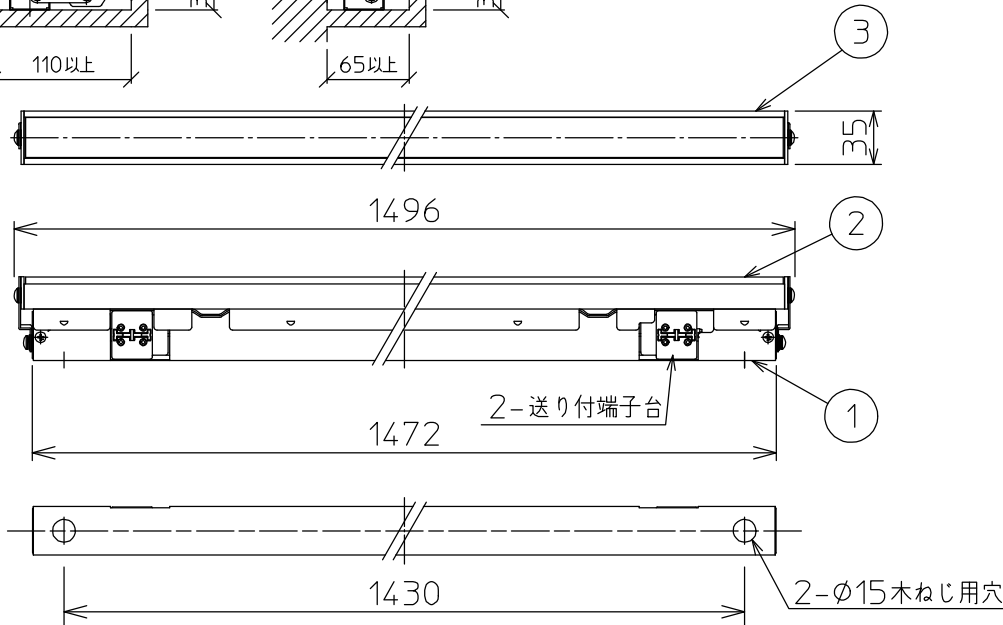

最小施工寸法: 単位 mm - 下記寸法は温度性能を満たすための寸法です。(光の広がりを考慮した寸法ではありません。) 施工の際は器具取付が容易に行えるようにご配慮ください。

姿図

※- 調光器の操作(急激にひねる等)により、器具ごとに消灯や明るさが揃うまでの時間、調光動作が異なったり、若干のちらつきが発生することがあります。これは器具の特性によるもので故障ではありません。

グリーン購入法適合

定格光束	2300Lm
LED照明器具の固有エネルギー消費効率	121.1Lm/W
LED光源寿命	40000時間

No.	部品名	材質	備考	機能	一般用	特記事項	
7				取付場所	屋内 天井付・壁付・床付兼用	縦長付・横長付兼用 調光可能(1%~100%) 最大接続台数34台 ※別売部品 カラーバー赤 (LZA-92226・92227) カラーバー青 (LZA-92228・92229) 位相制御調光器 (LZA-90306E・92794) スイッチ無し	
6			電源接続	送り付端子台			
5			消費電力	19 W	定格電圧		100 V
4			電気容量	19 VA			
3	灯具	アルミ型材	シルバーアルマイト	LED付 交換不可	LED 19W 演色性 Ra83 電球色(3000K)		
2	カバー	アクリル	乳白				
1	本体	亜鉛鋼板					
				器具重量	約 2.3 kg	谷口 藤山 ③	