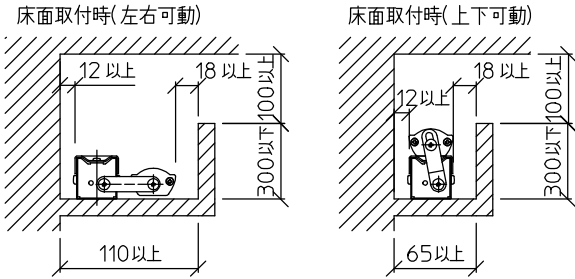

最小施工寸法: 単位 mm - 下記寸法は温度性能を満たすための寸法です。(光の広がりを考慮した寸法ではありません。) 施工の際は器具取付が容易に行えるようにご配慮ください。

姿図

※- 調光器の操作(急激にひねる等)により、器具ごとに消灯や明るさが揃うまでの時間、調光動作が異なったり、若干のちらつきが発生することがあります。これは器具の特性によるもので故障ではありません。

グリーン購入法適合

定格光束	2300Lm
LED照明器具の固有エネルギー消費効率	121.1Lm/W
LED光源寿命	40000時間

⚠ 安全に関するご注意

- この器具は、一般通常環境の屋内天井直付・壁付・床直付兼用器具です。一般通常環境以外の所、屋外、浴室、サウナ、湿気の多い所、水気のかかる所では使用しないでください。落下・感電・火災の原因になります。
- 電源電圧は、定格電圧±6%内でご使用下さい。感電・火災の原因になります。
- この器具は木ねじ取付専用器具です。必ず木ねじ(2本)で補強材のある位置に取付けてください。落下の原因になります。

No.	部品名	材質	備考	機能	一般用	特記事項	
7				取付場所	屋内 天井付・壁付・床付兼用	縦長付・横長付兼用 調光可能(1%~100%) 最大接続台数34台 ※別売部品 カラーバー赤 (LZA-92226・92227) カラーバー青 (LZA-92228・92229) 位相制御調光器 (LZA-90306E・92794) スイッチ無し	
6			電源接続	送り付端子台			
5			消費電力	19 W	定格電圧		100 V
4			電気容量	19 VA			
3	灯具	アルミ型材	シルバーアルマイト	LED付 交換不可	LED 19W 演色性 Ra83 電球色(3000K)		
2	カバー	アクリル	乳白				
1	本体	亜鉛鋼板					
				器具重量	約 2.3 kg	谷口 藤山 ③	