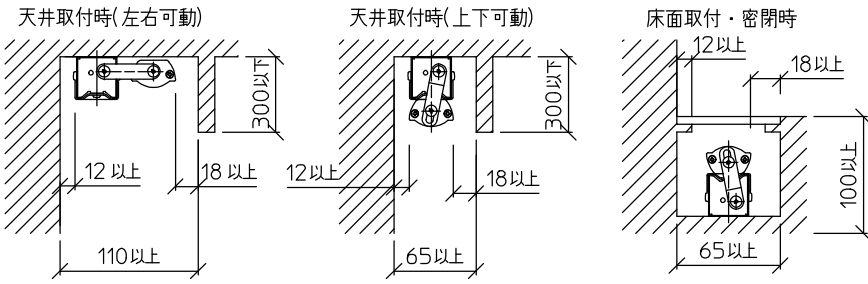

最小施工寸法: 単位 mm - 下記寸法は温度性能を満たすための寸法です。(光の広がりを考慮した寸法ではありません。) 施工の際は器具取付が容易に行えるようにご配慮ください。

姿図

※- 調光器の操作(急激にひねる等)により、器具ごとに消灯や明るさが揃うまでの時間、調光動作が異なったり、若干のちらつきが発生することがあります。これは器具の特性によるもので故障ではありません。

グリーン購入法適合

定格光束	2300Lm
LED照明器具の固有エネルギー消費効率	121.1Lm/W
LED光源寿命	40000時間

⚠ 安全に関するご注意

- この器具は、一般通常環境の屋内天井直付・壁付・床直付兼用器具です。一般通常環境以外の所、屋外、浴室、サウナ、湿気の多い所、水気のかかる所では使用しないでください。落下・感電・火災の原因になります。
- 電源電圧は、定格電圧±6%内でご使用下さい。感電・火災の原因になります。
- この器具は木ねじ取付専用器具です。必ず木ねじ(2本)で補強材のある位置に取付けてください。落下の原因になります。

No.	部品名	材質	備考	機能	一般用	特記事項	
7				取付場所	屋内 天井付・壁付・床付兼用	縦長付・横長付兼用 調光可能(1%~100%) 最大接続台数34台 ※別売部品 カラーバー赤 (LZA-92226・92227) カラーバー青 (LZA-92228・92229) 位相制御調光器 (LZA-90306E・92794) スイッチ無し	
6			電源接続	送り付端子台			
5			消費電力	19 W	定格電圧		100 V
4			電気容量	19 VA			
3	灯具	アルミ型材	シルバーアルマイト	LED付 交換不可	LED 19W 演色性 Ra83 電球色(3000K)		
2	カバー	アクリル	乳白				
1	本体	亜鉛鋼板					
				器具重量	約 2.3 kg	谷口 藤山 ③	