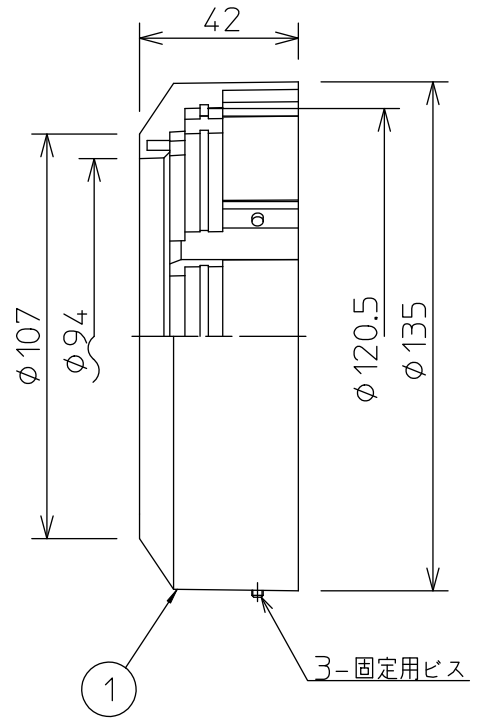

姿図

**⚠ 安全に関するご注意**  
 ○ この器具は、単体では使用できません。  
 仕様図または取扱説明書に従って、適正な組合わせでご使用ください。  
 落下・感電・火災の原因になります。

7				機能	補助用			特記事項 適合器具 LZW-60711・60712 NSE・NBE・YSE・YBE
6				取付場所	-			
5				電源接続	-			
4				消費電力	- W	定格電圧	- V	
3				適合ランプ	/			
2				付・別売				
1	枠	アルミダイカスト	黒塗装					
No.	部品名	材質	備考	器具重量	約 0.3 kg			鹿毛 大籠 ②