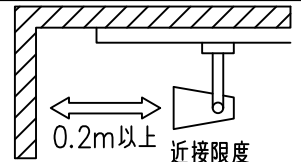

定格光束	2110Lm
LED照明器具の固有エネルギー消費効率	87.9Lm/W
LED光源寿命	40000時間

⚠ 安全に関するご注意

- この器具は、一般通常環境の屋内配線ダクト取付専用器具です。一般通常環境以外の所、傾斜天井、屋外、湿気の多い所、水気のかかる所、浴室、サウナ風呂、壁面、床面では使用しないでください。落下・感電・火災の原因になります。
- 電源電圧は、器具銘板に記載されている定格電圧±6%内でご使用下さい。感電・火災の原因になります。
- 単体では使用できません。器具本体表示または、説明書に従って適正な組み合わせでご使用ください。落下・感電・火災の原因になります。
- ガス機器等の温度の高くなるものの上に取り付けしないでください。火災の原因になります。
- LEDにはバツキがあり、同一型番であっても商品ごとに発光色、明るさ、点灯時間が異なる場合があります。
- 被照射面までの距離は器具本体表示または説明書に従って0.2m以上離して施工してください。被照射物の変質・変色または火災の原因になります。

				機能 一般用		特記事項 1/2照度角 25° 制御レンズ付 調光器併用不可
				取付場所	屋内 ルミライン取付専用	
				電源接続	ルミライン用プラグ	
				消費電力	24 W 定格電圧 100 V	
4	レンズ	ポリカーボネイト	透明	電気容量	24VA	④
3	灯具	アルミダイカスト	白塗装	LED 付 交換不可	LED24W 演色性 Ra83 電球色 (2700K)	
2	アーム	アルミダイカスト	白塗装			
1	電源ケース	ポリカーボネイト	白			
No.	部品名	材質	備考	器具重量	約 0.9 kg	鹿毛 狩野