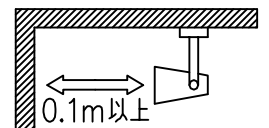

⚠ 安全に関するご注意

- この器具は、一般通常環境の屋内天井直付壁面取付兼用器具です。一般通常環境以外の所、屋外、浴室、サウナ風呂、湿気の多い所、水気のかかる所、床面では使用しないでください。落下・感電・火災の原因になります。
- 電源電圧は、定格電圧±6%内でご使用ください。火災・感電の原因になります。
- この器具は木ねじ取付専用器具です。必ず木ねじ（2本）で補強材のある位置に取付けて下さい。落下の原因になります。
- 被照射面までの距離は器具本体表示または説明書に従って0.1m以上離して施工してください。被照射物の変質・変色または火災の原因になります。