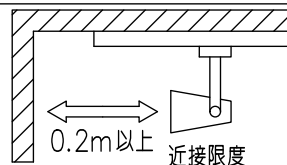

				機能	一般用	特記事項 1/2照度角 16° 制御レンズ付 注) 調光器併用不可  スイッチ無し
				取付場所	屋内 ルミライン取付専用	
				電源接続	ルミライン用プラグ	
				消費電力	30 W 定格電圧 100 V	
				電気容量	31VA	
4	レンズ	ポリカーボネート	透明	LED 付 交換不可	LED30W 演色性 Ra93 3000K	
3	灯具	アルミダイカスト	黒塗装			
2	アーム	アルミダイカスト	黒塗装			
1	電源ケース	ポリカーボネート	黒			
No.	部品名	材質	備考	器具重量	約 1.5 kg	鹿毛 坂本 ①