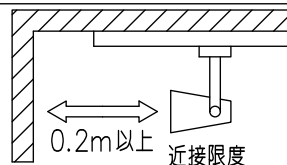

定格光束	970Lm
LED照明器具の固有エネルギー消費効率	42.1Lm/W
LED光源寿命	40000時間

⚠ 安全に関するご注意

- この器具は、一般通常環境の屋内配線ダクト取付専用器具です。一般通常環境以外の所、傾斜天井、屋外、湿気の多い所、水気のかかる所、壁面、床面では使用しないでください。落下・感電・火災の原因になります。
- 電源電圧は、器具銘板に記載されている定格電圧±6%内でご使用下さい。感電・火災の原因になります。
- 単体では使用できません。器具本体表示または、説明書に従って適正な組み合わせでご使用ください。落下・感電・火災の原因になります。
- ガス機器等の温度の高くなるものの上に取り付けしないでください。火災の原因になります。
- LEDにはバツキがあり、同一型番であっても商品ごとに発光色、明るさ、点灯時間が異なる場合があります。
- 被照射面までの距離は器具本体表示または説明書に従って0.2m以上離して施工してください。被照射物の変質・変色または火災の原因になります。

				機能 一般用			特記事項 1/2照度角 25° 制御レンズ付 調光可能 (1%~100%) 調光器別売 装飾パーツ付 スイッチ無し
				取付場所	屋内 ルミライン取付専用		
				電源接続	ルミライン用プラグ		
5	装飾パーツ	アクリル	透明	消費電力	23 W	定格電圧 100 V	
4	レンズ	ポリカーボネート	透明	電気容量	38VA		
3	灯具	アルミダイカスト	黒塗装	LED 付 交換不可	LED23W 高彩色 2800K相当		
2	アーム	アルミダイカスト	黒塗装				
1	電源ケース	ポリカーボネート	黒				
No.	部品名	材質	備考	器具重量	約 0.9 kg		鹿毛 坂本 ①