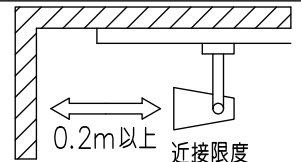

定格光束	2290Lm
LED照明器具の固有エネルギー消費効率	76.3Lm/W
LED光源寿命	40000時間

⚠ 安全に関するご注意

- この器具は、一般通常環境の屋内配線ダクト取付専用器具です。一般通常環境以外の所、傾斜天井、屋外、湿気の多い所、水気のかかる所、壁面、床面では使用しないでください。落下・感電・火災の原因になります。
- 電源電圧は、器具銘板に記載されている定格電圧±6%内でご使用下さい。感電・火災の原因になります。
- 単体では使用できません。器具本体表示または、説明書に従って適正な組み合わせでご使用ください。落下・感電・火災の原因になります。
- ガス機器等の温度の高くなるものの上に取付けしないでください。火災の原因になります。
- LEDにはバツキがあり、同一型番であっても商品ごとに発光色、明るさ、点灯時間が異なる場合があります。
- 被照射面までの距離は器具本体表示または説明書に従って0.2m以上離して施工してください。被照射物の変質・変色または火災の原因になります。

				機能	一般用	特記事項 1/2照度角 30° 制御レンズ付 注) 調光器併用不可 スイッチ無し
				取付場所	屋内 ルミライン取付専用	
				電源接続	ルミライン用プラグ	
				消費電力	30 W 定格電圧 100 V	
				電気容量	31VA	
4	レンズ	ポリカーボネート	透明	LED 付 交換不可	LED30W 高彩色 4700K相当	
3	灯具	アルミダイカスト	黒塗装			
2	アーム	アルミダイカスト	黒塗装			
1	電源ケース	ポリカーボネート	黒			
No.	部品名	材質	備考	器具重量	約 1.5 kg	鹿毛 坂本 ①