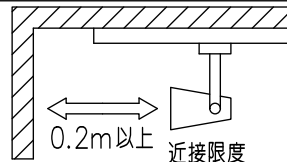

定格光束	1410Lm
LED照明器具の固有エネルギー消費効率	61.3Lm/W
LED光源寿命	40000時間

安全に関するご注意

- この器具は、一般通常環境の屋内配線ダクト取付専用器具です。一般通常環境以外の所、傾斜天井、屋外、湿気の多い所、水気のかかる所、壁面、床面では使用しないでください。落下・感電・火災の原因になります。
- 電源電圧は、器具銘板に記載されている定格電圧±6%内でご使用下さい。感電・火災の原因になります。
- 単体では使用できません。器具本体表示または、説明書に従って適正な組み合わせでご使用ください。落下・感電・火災の原因になります。
- ガス機器等の温度の高くなるものの上に取付けしないでください。火災の原因になります。
- LEDにはバツキがあり、同一型番であっても商品ごとに発光色、明るさ、点灯時間が異なる場合があります。
- 被照射面までの距離は器具本体表示または説明書に従って0.2m以上離して施工してください。被照射物の変質・変色または火災の原因になります。

				機能 一般用			特記事項 1/2照度角 25° 制御レンズ付 調光可能 (1%~100%) 調光器別売 装飾パーツ付 スイッチ無し
				取付場所	屋内 ルミライン取付専用		
				電源接続	ルミライン用プラグ		
5	装飾パーツ	アクリル	透明	消費電力	23 W	定格電圧 100 V	
4	レンズ	ポリカーボネート	透明	電気容量	38VA		
3	灯具	アルミダイカスト	黒塗装	LED 付 交換不可	LED23W 高彩色 4700K相当		
2	アーム	アルミダイカスト	黒塗装				
1	電源ケース	ポリカーボネート	黒				
No.	部品名	材質	備考	器具重量	約 0.9 kg		鹿毛 坂本 ①