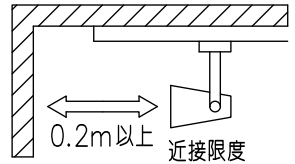

| | |
|---------------------|----------|
| 定格光束 | 1060Lm |
| LED照明器具の固有エネルギー消費効率 | 46.0Lm/W |
| LED光源寿命 | 40000時間 |

⚠ 安全に関するご注意

- この器具は、一般通常環境の屋内配線ダクト取付専用器具です。一般通常環境以外の所、傾斜天井、屋外、湿気の多い所、水気のかかる所、壁面、床面では使用しないでください。落下・感電・火災の原因になります。
- 電源電圧は、器具銘板に記載されている定格電圧±6%内でご使用下さい。感電・火災の原因になります。
- 単体では使用できません。器具本体表示または、説明書に従って適正な組み合わせでご使用ください。落下・感電・火災の原因になります。
- ガス機器等の温度の高くなるものの上に取り付けしないでください。火災の原因になります。
- LEDにはバツキがあり、同一型番であっても商品ごとに発光色、明るさ、点灯時間が異なる場合があります。
- 被照射面までの距離は器具本体表示または説明書に従って0.2m以上離して施工してください。被照射物の変質・変色または火災の原因になります。

| | | | | 機能 一般用 | | | 特記事項 1/2照度角 25° 制御レンズ付 調光可能 (1%~100%) 調光器別売 装飾パーツ付 スイッチ無し |
|-----|-------|----------|-----|------------------|-----------------------|------------|---|
| | | | | 取付場所 | 屋内 ルミライン取付専用 | | |
| | | | | 電源接続 | ルミライン用プラグ | | |
| 5 | 装飾パーツ | アクリル | 透明 | 消費電力 | 23 W | 定格電圧 100 V | |
| 4 | レンズ | ポリカーボネート | 透明 | 電気容量 | 38VA | | |
| 3 | 灯具 | アルミダイカスト | 白塗装 | LED 付 交換不可 | LED23W 高彩色 3700K相当 | | |
| 2 | アーム | アルミダイカスト | 白塗装 | | | | |
| 1 | 電源ケース | ポリカーボネート | 白 | | | | |
| No. | 部品名 | 材質 | 備考 | 器具重量 | 約 0.9 kg | | 鹿毛 坂本 ① |