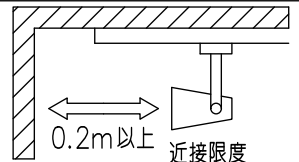

				機能 一般用			特記事項 1/2照度角 19° 制御レンズ付 調光可能 (1%~100%) 調光器別売 装飾パーツ付  スイッチ無し
				取付場所	屋内 ルミライン取付専用		
				電源接続	ルミライン用プラグ		
5	装飾パーツ	アクリル	透明	消費電力	23 W	定格電圧 100 V	
4	レンズ	ポリカーボネート	透明	電気容量	38VA		
3	灯具	アルミダイカスト	白塗装	LED 付 交換不可	LED23W 演色性 Ra93 3000K		
2	アーム	アルミダイカスト	白塗装				
1	電源ケース	ポリカーボネート	白				
No.	部品名	材質	備考	器具重量	約 0.9 kg		鹿毛 坂本 ①