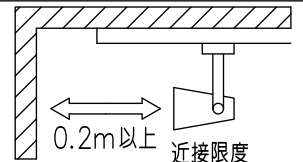

定格光束	3090Lm
LED照明器具の固有エネルギー消費効率	103.0Lm/W
LED光源寿命	40000時間

⚠ 安全に関するご注意

- この器具は、一般通常環境の屋内配線ダクト取付専用器具です。一般通常環境以外の所、傾斜天井、屋外、湿気の多い所、水気のかかる所、壁面、床面では使用しないでください。落下・感電・火災の原因になります。
- 電源電圧は、器具銘板に記載されている定格電圧±6%内でご使用下さい。感電・火災の原因になります。
- 単体では使用できません。器具本体表示または、説明書に従って適正な組み合わせでご使用ください。落下・感電・火災の原因になります。
- ガス機器等の温度の高くなるものの上に取付けしないでください。火災の原因になります。
- LEDにはパツキがあり、同一型番であっても商品ごとに発光色、明るさ、点灯時間が異なる場合があります。
- 被照射面までの距離は器具本体表示または説明書に従って0.2m以上離して施工してください。被照射物の変質・変色または火災の原因になります。

				機能	一般用	特記事項 1/2照度角 16° 制御レンズ付 注) 調光器併用不可 スイッチ無し
				取付場所	屋内 ルミライン取付専用	
				電源接続	ルミライン用プラグ	
				消費電力	30 W 定格電圧 100 V	
				電気容量	31VA	
4	レンズ	ポリカーボネート	透明	LED 付 交換不可	LED30W 演色性 Ra93 3000K	
3	灯具	アルミダイカスト	白塗装			
2	アーム	アルミダイカスト	白塗装			
1	電源ケース	ポリカーボネート	白			
No.	部品名	材質	備考	器具重量	約 1.5 kg	鹿毛 坂本 ①