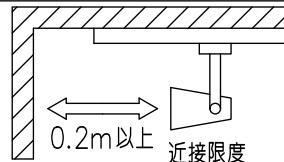

				機能	一般用	特記事項 1/2照度角 30° 制御レンズ付 注) 調光器併用不可  スイッチ無し
				取付場所	屋内 ルミライン取付専用	
				電源接続	ルミライン用プラグ	
				消費電力	30 W 定格電圧 100 V	
				電気容量	31VA	
4	レンズ	ポリカーボネート	透明	LED 付 交換不可	LED30W 高彩色 3500K相当	
3	灯具	アルミダイカスト	黒塗装			
2	アーム	アルミダイカスト	黒塗装			
1	電源ケース	ポリカーボネート	黒			
No.	部品名	材質	備考	器具重量	約 1.5 kg	鹿毛 坂本 ①