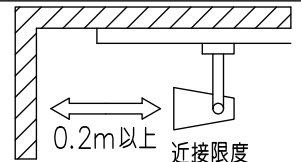

				機能	一般用	特記事項 1/2照度角 16° 制御レンズ付 注) 調光器併用不可  スイッチ無し
				取付場所	屋内 ルミライン取付専用	
				電源接続	ルミライン用プラグ	
				消費電力	30 W 定格電圧 100 V	
				電気容量	31VA	
4	レンズ	ポリカーボネート	透明	LED 付 交換不可	LED30W 高彩色 4700K相当	
3	灯具	アルミダイカスト	黒塗装			
2	アーム	アルミダイカスト	黒塗装			
1	電源ケース	ポリカーボネート	黒			
No.	部品名	材質	備考	器具重量	約 1.5 kg	鹿毛 坂本 ①