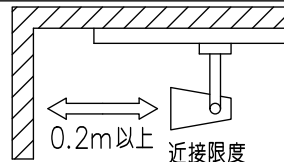

定格光束	1730Lm
LED照明器具の固有エネルギー消費効率	57.6Lm/W
LED光源寿命	40000時間

⚠ 安全に関するご注意

- この器具は、一般通常環境の屋内配線ダクト取付専用器具です。一般通常環境以外の所、傾斜天井、屋外、湿気の多い所、水気のかかる所、壁面、床面では使用しないでください。落下・感電・火災の原因になります。
- 電源電圧は、器具銘板に記載されている定格電圧±6%内でご使用下さい。感電・火災の原因になります。
- 単体では使用できません。器具本体表示または、説明書に従って適正な組み合わせでご使用ください。落下・感電・火災の原因になります。
- ガス機器等の温度の高くなるものの上に取付けしないでください。火災の原因になります。
- LEDにはバツキがあり、同一型番であっても商品ごとに発光色、明るさ、点灯時間が異なる場合があります。
- 被照射面までの距離は器具本体表示または説明書に従って0.2m以上離して施工してください。被照射物の変質・変色または火災の原因になります。

				機能	一般用	特記事項 1/2照度角 30° 制御レンズ付 注) 調光器併用不可 スイッチ無し
				取付場所	屋内 ルミライン取付専用	
				電源接続	ルミライン用プラグ	
				消費電力	30 W 定格電圧 100 V	
				電気容量	31VA	
4	レンズ	ポリカーボネート	透明	LED 付 交換不可	LED30W 高彩色 3700K相当	
3	灯具	アルミダイカスト	黒塗装			
2	アーム	アルミダイカスト	黒塗装			
1	電源ケース	ポリカーボネート	黒			
No.	部品名	材質	備考	器具重量	約 1.5 kg	