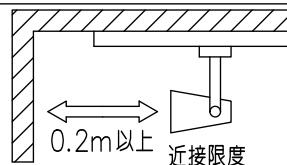

定格光束	1570Lm
LED照明器具の固有エネルギー消費効率	52.3Lm/W
LED光源寿命	40000時間

⚠ 安全に関するご注意

- この器具は、一般通常環境の屋内配線ダクト取付専用器具です。一般通常環境以外の所、傾斜天井、屋外、湿気の多い所、水気のかかる所、壁面、床面では使用しないでください。落下・感電・火災の原因になります。
- 電源電圧は、器具銘板に記載されている定格電圧±6%内でご使用下さい。感電・火災の原因になります。
- 単体では使用できません。器具本体表示または、説明書に従って適正な組み合わせでご使用ください。落下・感電・火災の原因になります。
- ガス機器等の温度の高くなるものの上に取付けしないでください。火災の原因になります。
- LEDにはバツキがあり、同一型番であっても商品ごとに発光色、明るさ、点灯時間が異なる場合があります。
- 被照射面までの距離は器具本体表示または説明書に従って0.2m以上離して施工してください。被照射物の変質・変色または火災の原因になります。

				機能	一般用	特記事項 1/2照度角 30° 制御レンズ付 注) 調光器併用不可 スイッチ無し
				取付場所	屋内 ルミライン取付専用	
				電源接続	ルミライン用プラグ	
				消費電力	30 W 定格電圧 100 V	
				電気容量	31VA	
4	レンズ	ポリカーボネート	透明	LED 付 交換不可	LED30W 高彩色 2800K相当	
3	灯具	アルミダイカスト	黒塗装			
2	アーム	アルミダイカスト	黒塗装			
1	電源ケース	ポリカーボネート	黒			
No.	部品名	材質	備考	器具重量	約 1.5 kg	鹿毛 坂本 ①