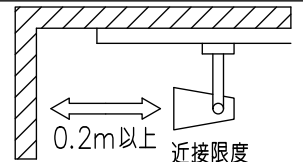

				機能		一般用		特記事項	
				取付場所	屋内 ルミライン取付専用			1/2照度角 30° 制御レンズ付 注) 調光器併用不可	
				電源接続	ルミライン用プラグ				
				消費電力	30 W	定格電圧	100 V		
				電気容量	31VA				
4	レンズ	ポリカーボネート	透明	LED 付 交換不可	LED30W 高彩色 3500K相当			スイッチ無し	
3	灯具	アルミダイカスト	白塗装						
2	アーム	アルミダイカスト	白塗装						
1	電源ケース	ポリカーボネート	白						
No.	部品名	材質	備考	器具重量	約 1.5 kg		鹿毛 坂本 ①		