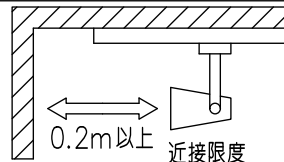

定格光束	2020Lm
LED照明器具の固有エネルギー消費効率	87.8Lm/W
LED光源寿命	40000時間

⚠ 安全に関するご注意

- この器具は、一般通常環境の屋内配線ダクト取付専用器具です。一般通常環境以外の所、傾斜天井、屋外、湿気の多い所、水気のかかる所、壁面、床面では使用しないでください。落下・感電・火災の原因になります。
- 電源電圧は、器具銘板に記載されている定格電圧±6%内でご使用下さい。感電・火災の原因になります。
- 単体では使用できません。器具本体表示または、説明書に従って適正な組み合わせでご使用ください。落下・感電・火災の原因になります。
- ガス機器等の温度の高くなるものの上に取り付けしないでください。火災の原因になります。
- LEDにはバツキがあり、同一型番であっても商品ごとに発光色、明るさ、点灯時間が異なる場合があります。
- 被照射面までの距離は器具本体表示または説明書に従って0.2m以上離して施工してください。被照射物の変質・変色または火災の原因になります。

				機能 一般用			特記事項 1/2照度角 25° 制御レンズ付 調光可能 (1%~100%) 調光器別売 装飾パーツ付 スイッチ無し
				取付場所	屋内 ルミライン取付専用		
				電源接続	ルミライン用プラグ		
5	装飾パーツ	アクリル	透明	消費電力	23 W	定格電圧 100 V	
4	レンズ	ポリカーボネート	透明	電気容量	38VA		
3	灯具	アルミダイカスト	黒塗装	LED 付 交換不可	LED23W 演色性 Ra93 3000K		
2	アーム	アルミダイカスト	黒塗装				
1	電源ケース	ポリカーボネート	黒				
No.	部品名	材質	備考	器具重量	約 0.9 kg		鹿毛 坂本 ①